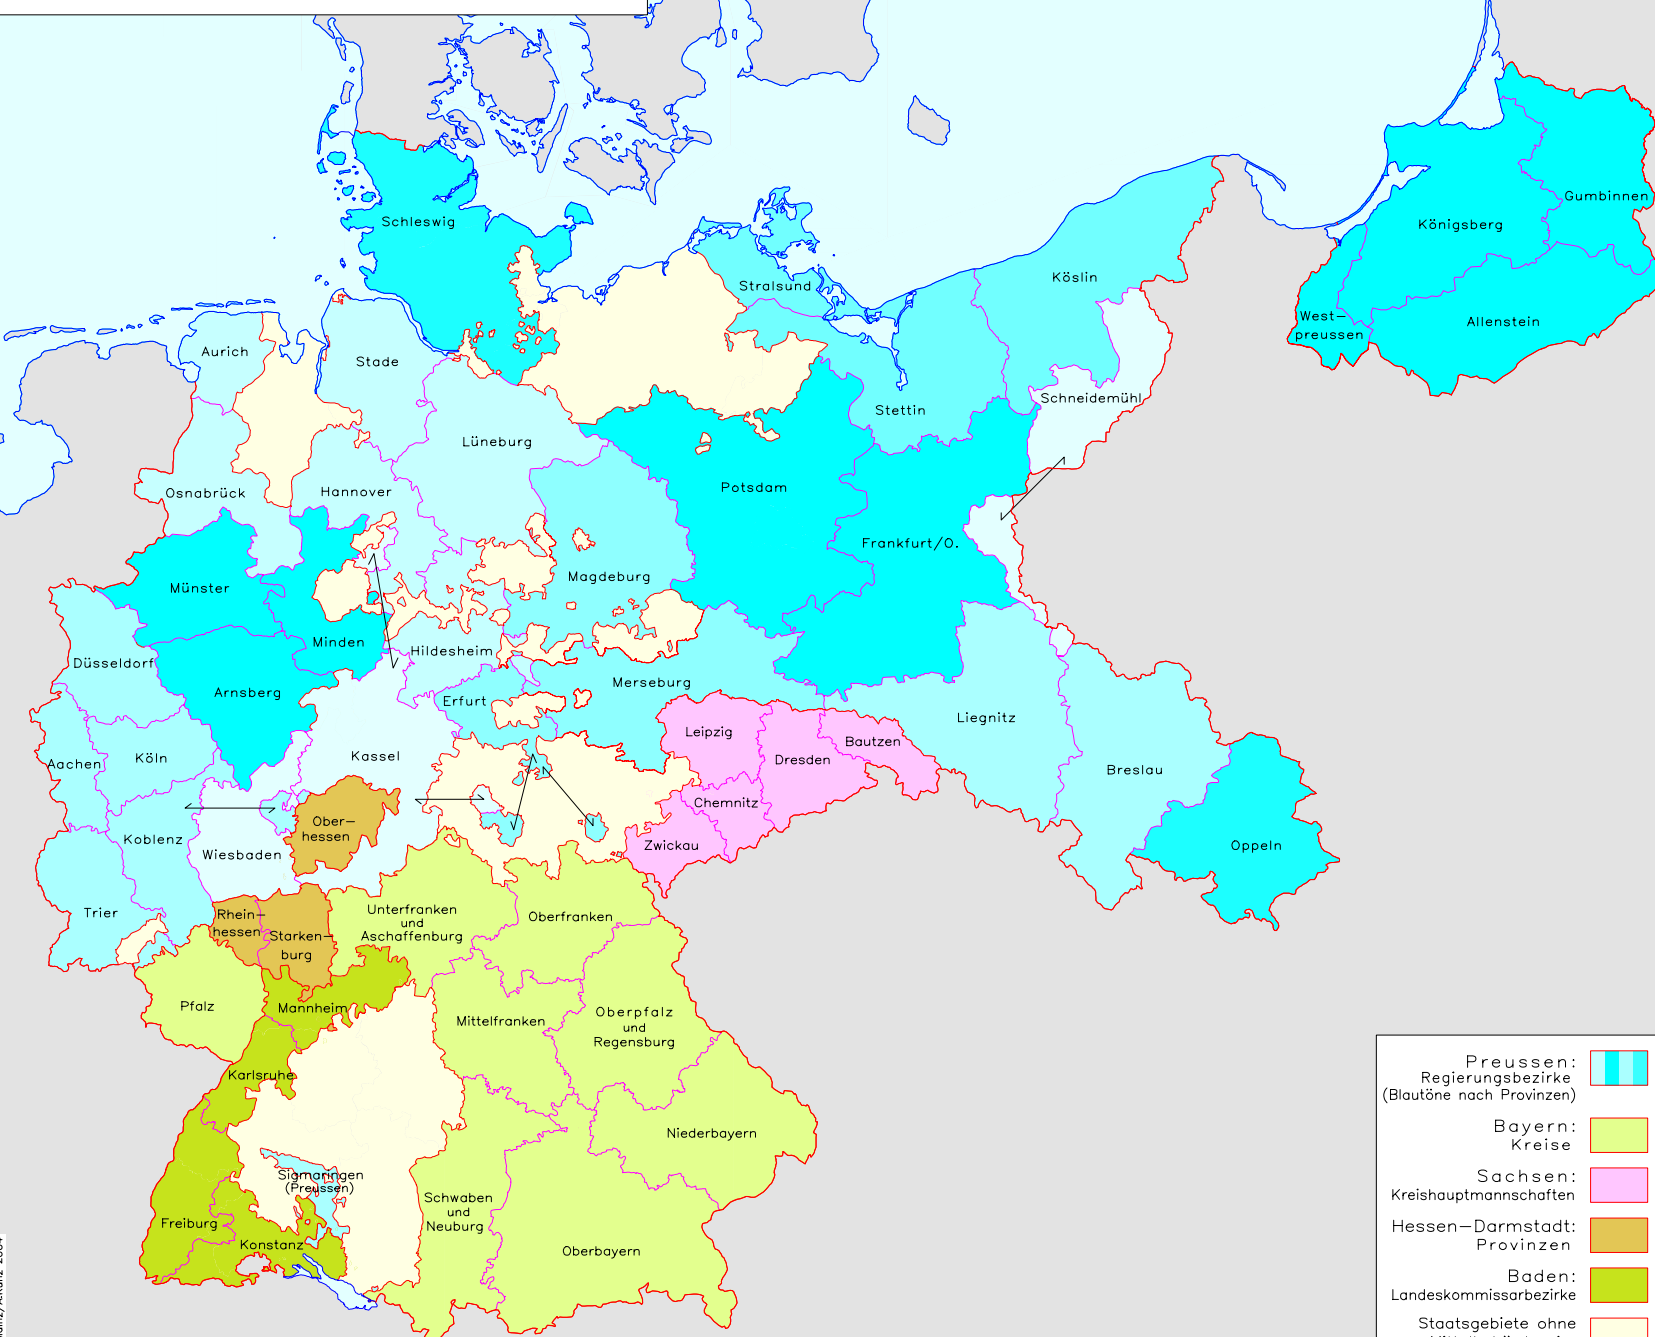

Verwaltungsstrukturen im Deutschen Reich 1929

100km