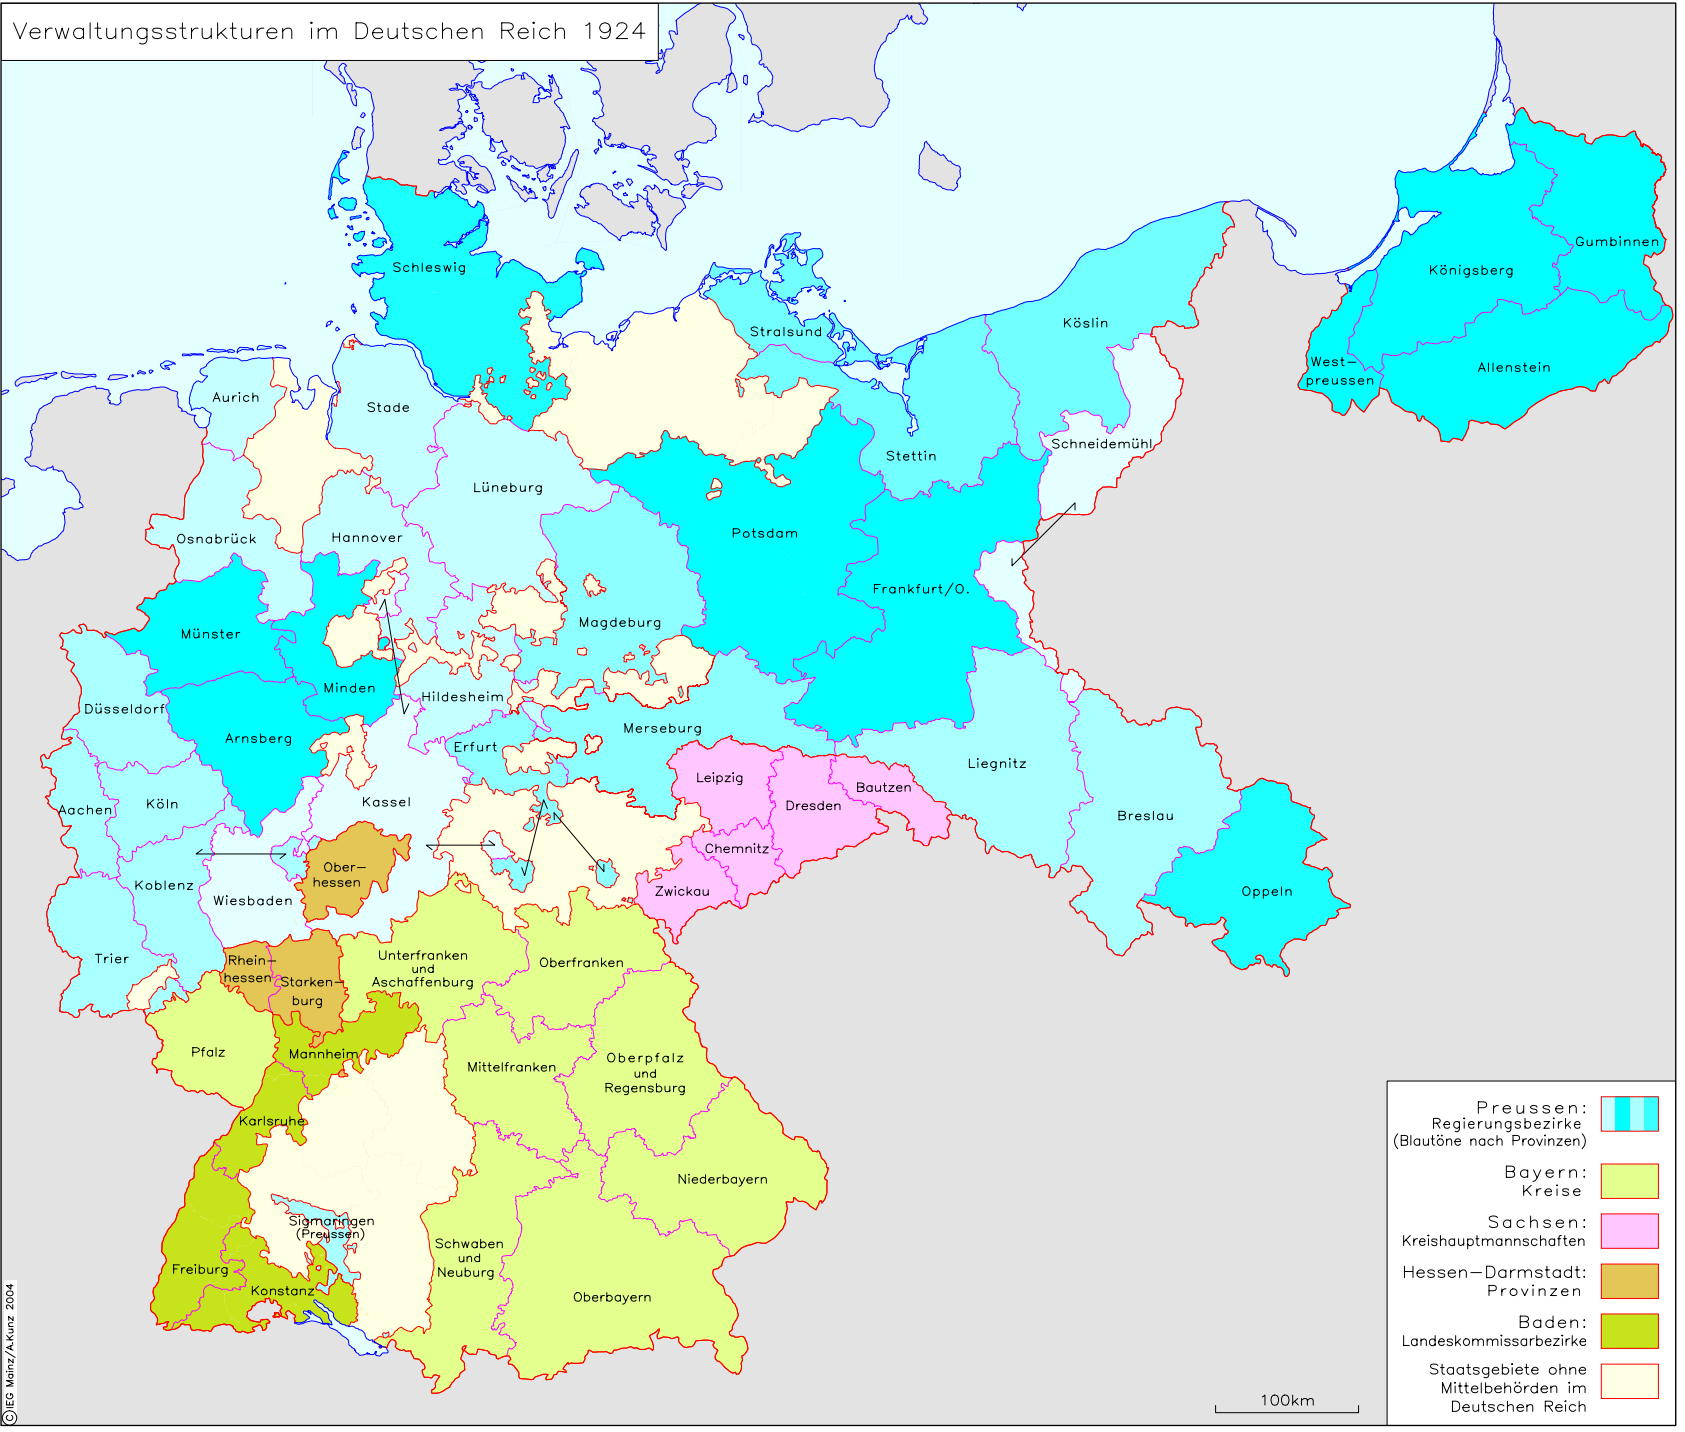

Verwaltungsstrukturen im Deutschen Reich 1924

| | |
|---|--|
| Preussen: Regierungsbezirke (Blautöne nach Provinzen) | |
| Bayern: Kreise | |
| Sachsen: Kreishauptmannschaften | |
| Hessen-Darmstadt: Provinzen | |
| Baden: Landeskommissarbezirke | |
| Staatsgebiete ohne Mittelbehörden im Deutschen Reich | |

100km