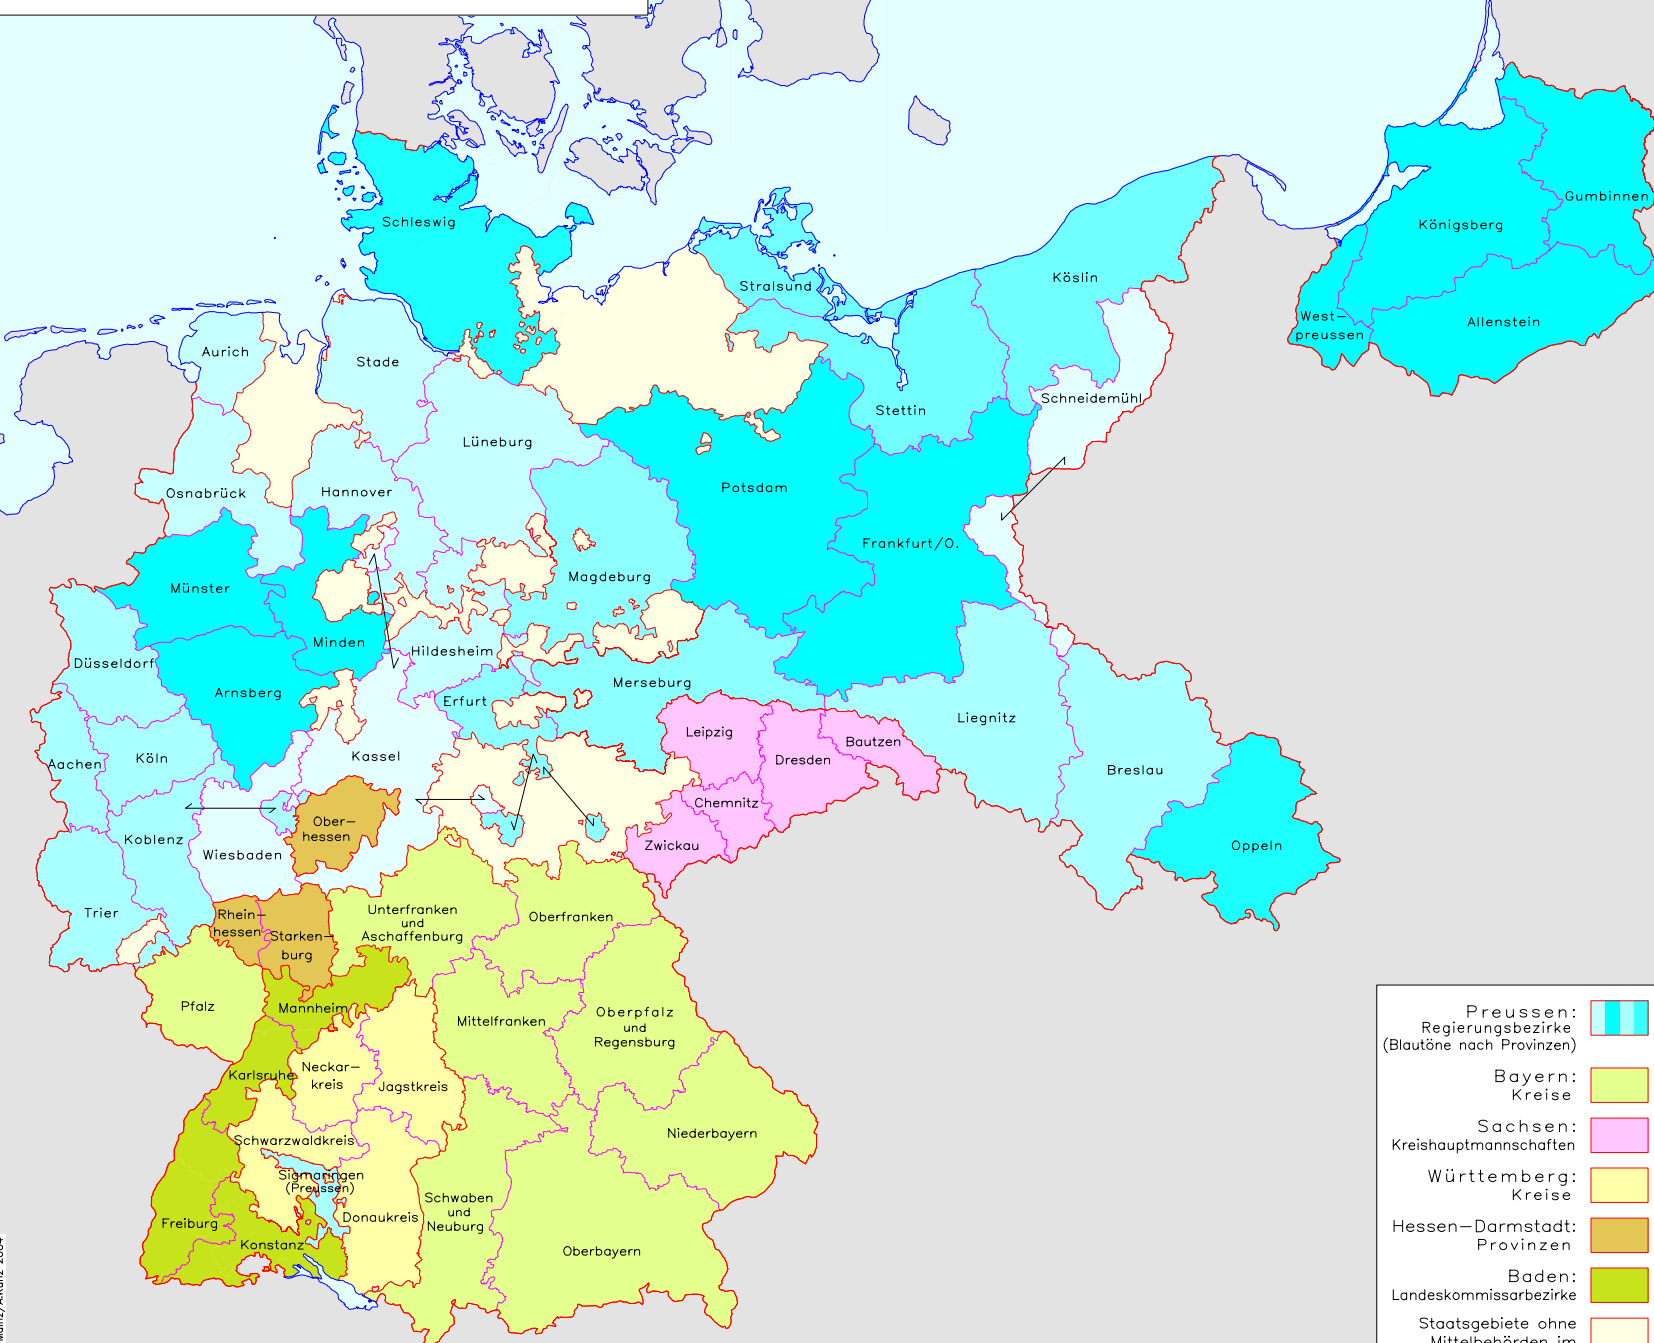

Verwaltungsstrukturen im Deutschen Reich 1922

Preussen: Regierungsbezirke (Blautöne nach Provinzen)	
Bayern: Kreise	
Sachsen: Kreishauptmannschaften	
Württemberg: Kreise	
Hessen-Darmstadt: Provinzen	
Baden: Landeskommissarbezirke	
Staatsgebiete ohne Mittelbehörden im Deutschen Reich	

100km