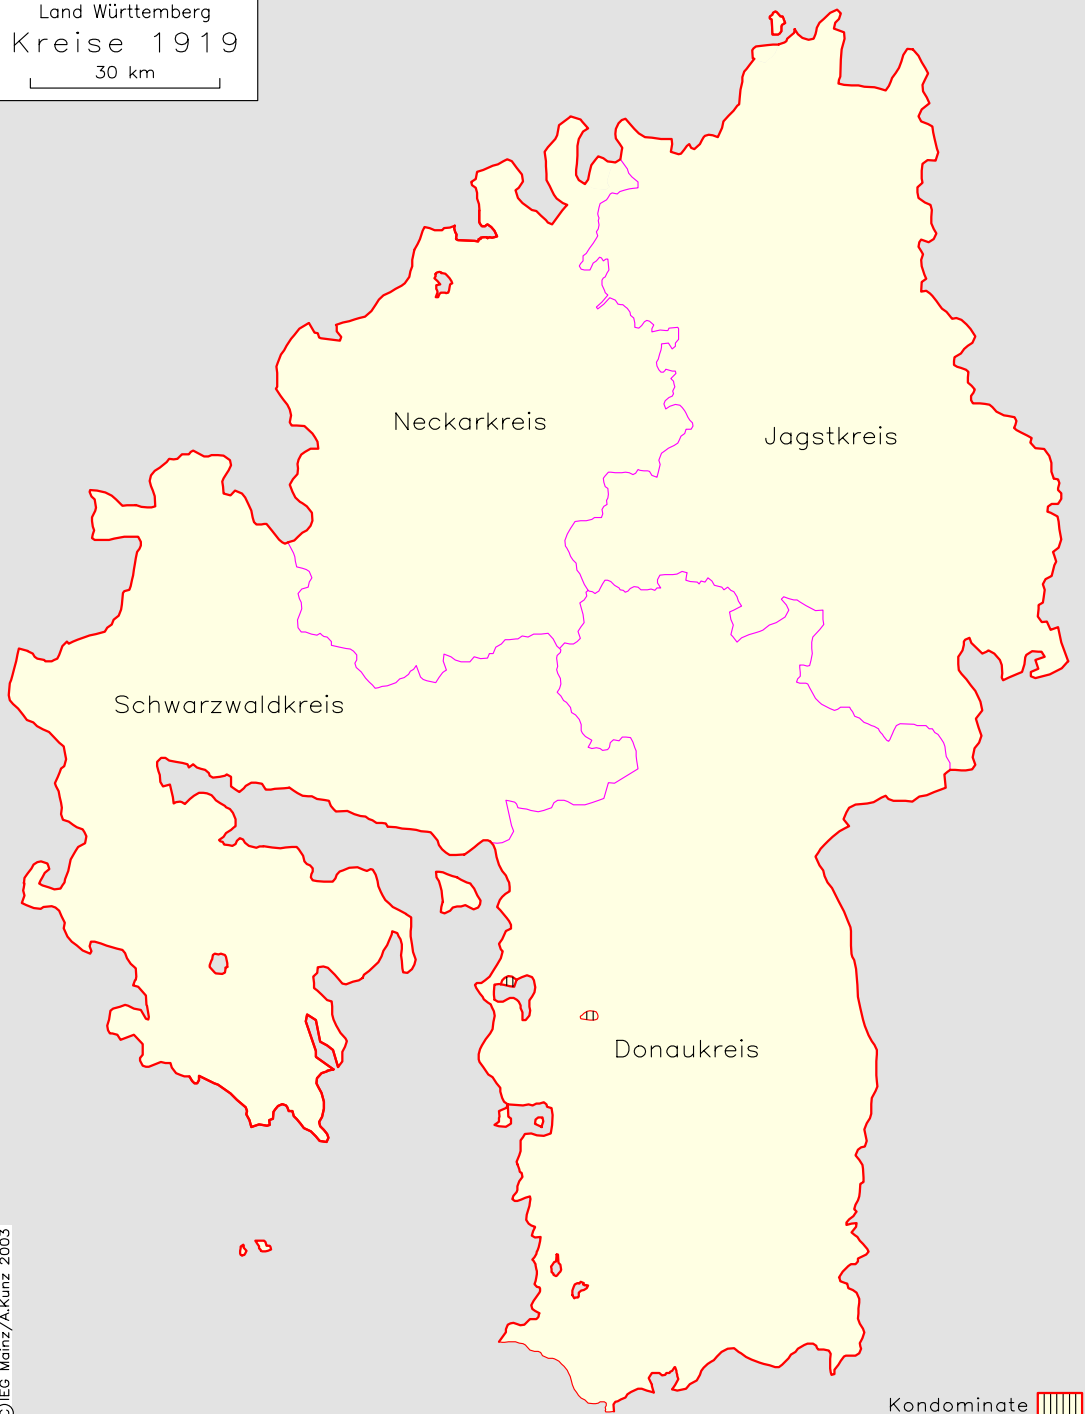

Land Württemberg
Kreise 1919

30 km

Neckarkreis

Jagstkreis

Schwarzwaldkreis

Donaukreis

Kondominate 