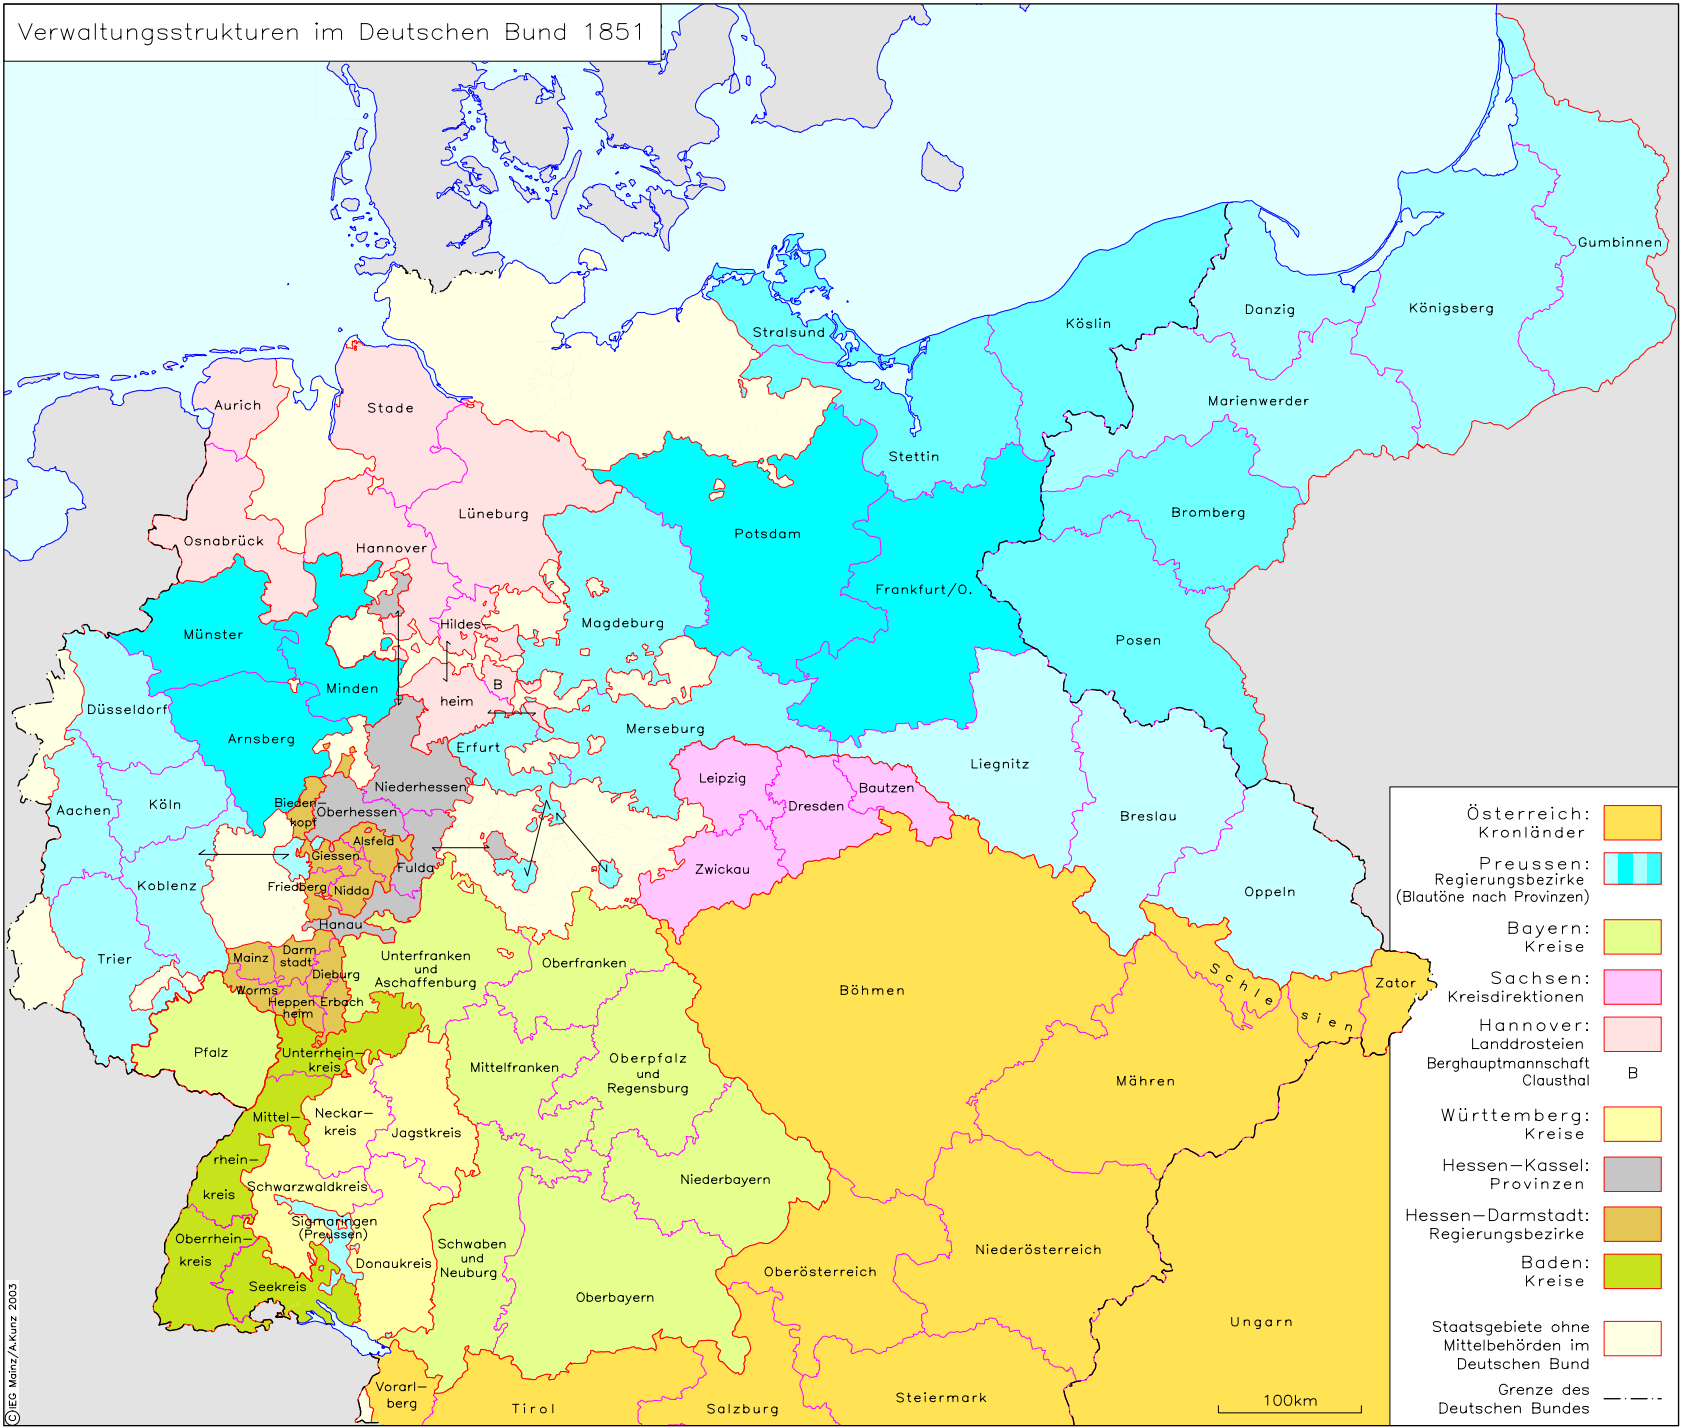

Verwaltungsstrukturen im Deutschen Bund 1851

- Österreich: Kronländer
- Preussen: Regierungsbezirke (Blautöne nach Provinzen)
- Bayern: Kreise
- Sachsen: Kreisdirektionen
- Hannover: Landdrosteien
- Berghauptmannschaft Clausthal
- B
- Württemberg: Kreise
- Hessen-Kassel: Provinzen
- Hessen-Darmstadt: Regierungsbezirke
- Baden: Kreise
- Staatsgebiete ohne Mittelbehörden im Deutschen Bund
- Grenze des Deutschen Bundes

100km