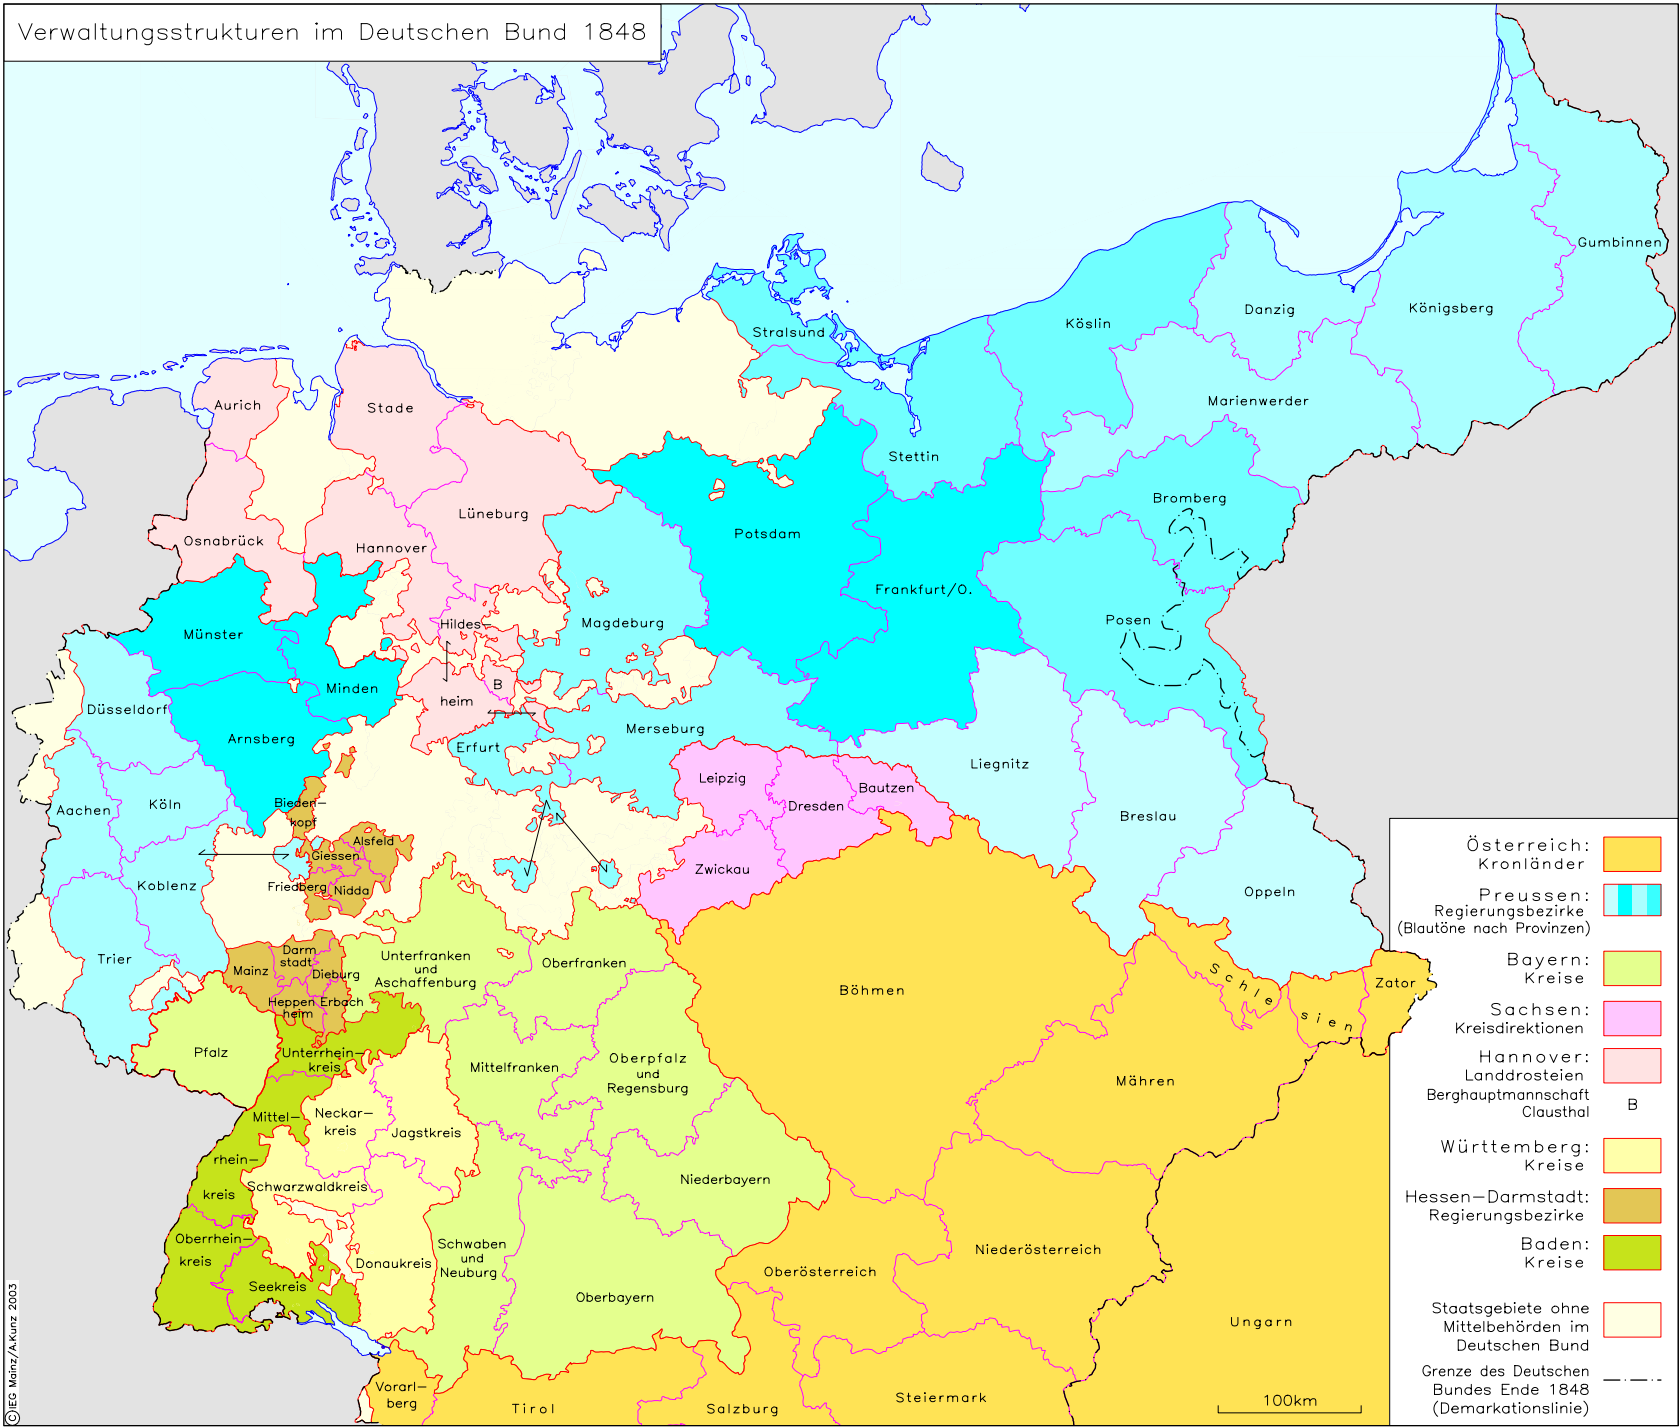

# Verwaltungsstrukturen im Deutschen Bund 1848

Österreich: Kronländer	
Preussen: Regierungsbezirke (Blautöne nach Provinzen)	
Bayern: Kreise	
Sachsen: Kreisdirektionen	
Hannover: Landdrosteien	
Berghauptmannschaft Clausthal	
Württemberg: Kreise	
Hessen-Darmstadt: Regierungsbezirke	
Baden: Kreise	
Staatsgebiete ohne Mittelbehörden im Deutschen Bund	
Grenze des Deutschen Bundes Ende 1848 (Demarkationslinie)	