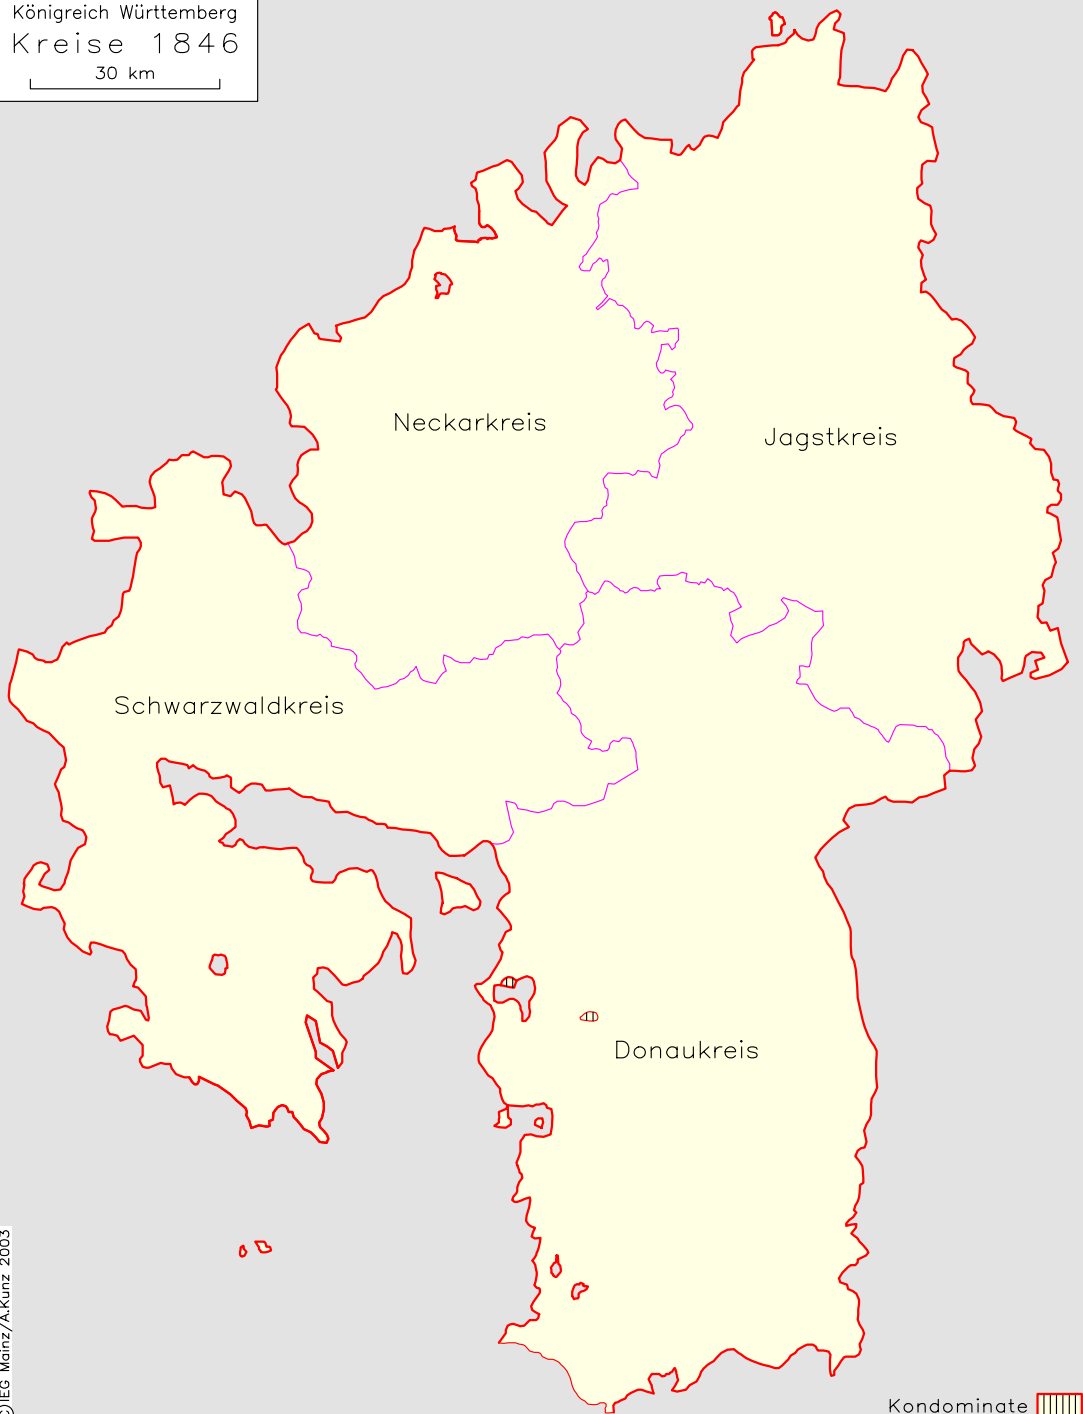

Königreich Württemberg
Kreise 1846

30 km

Neckarkreis

Jagstkreis

Schwarzwaldkreis

Donaukreis

Kondominate 