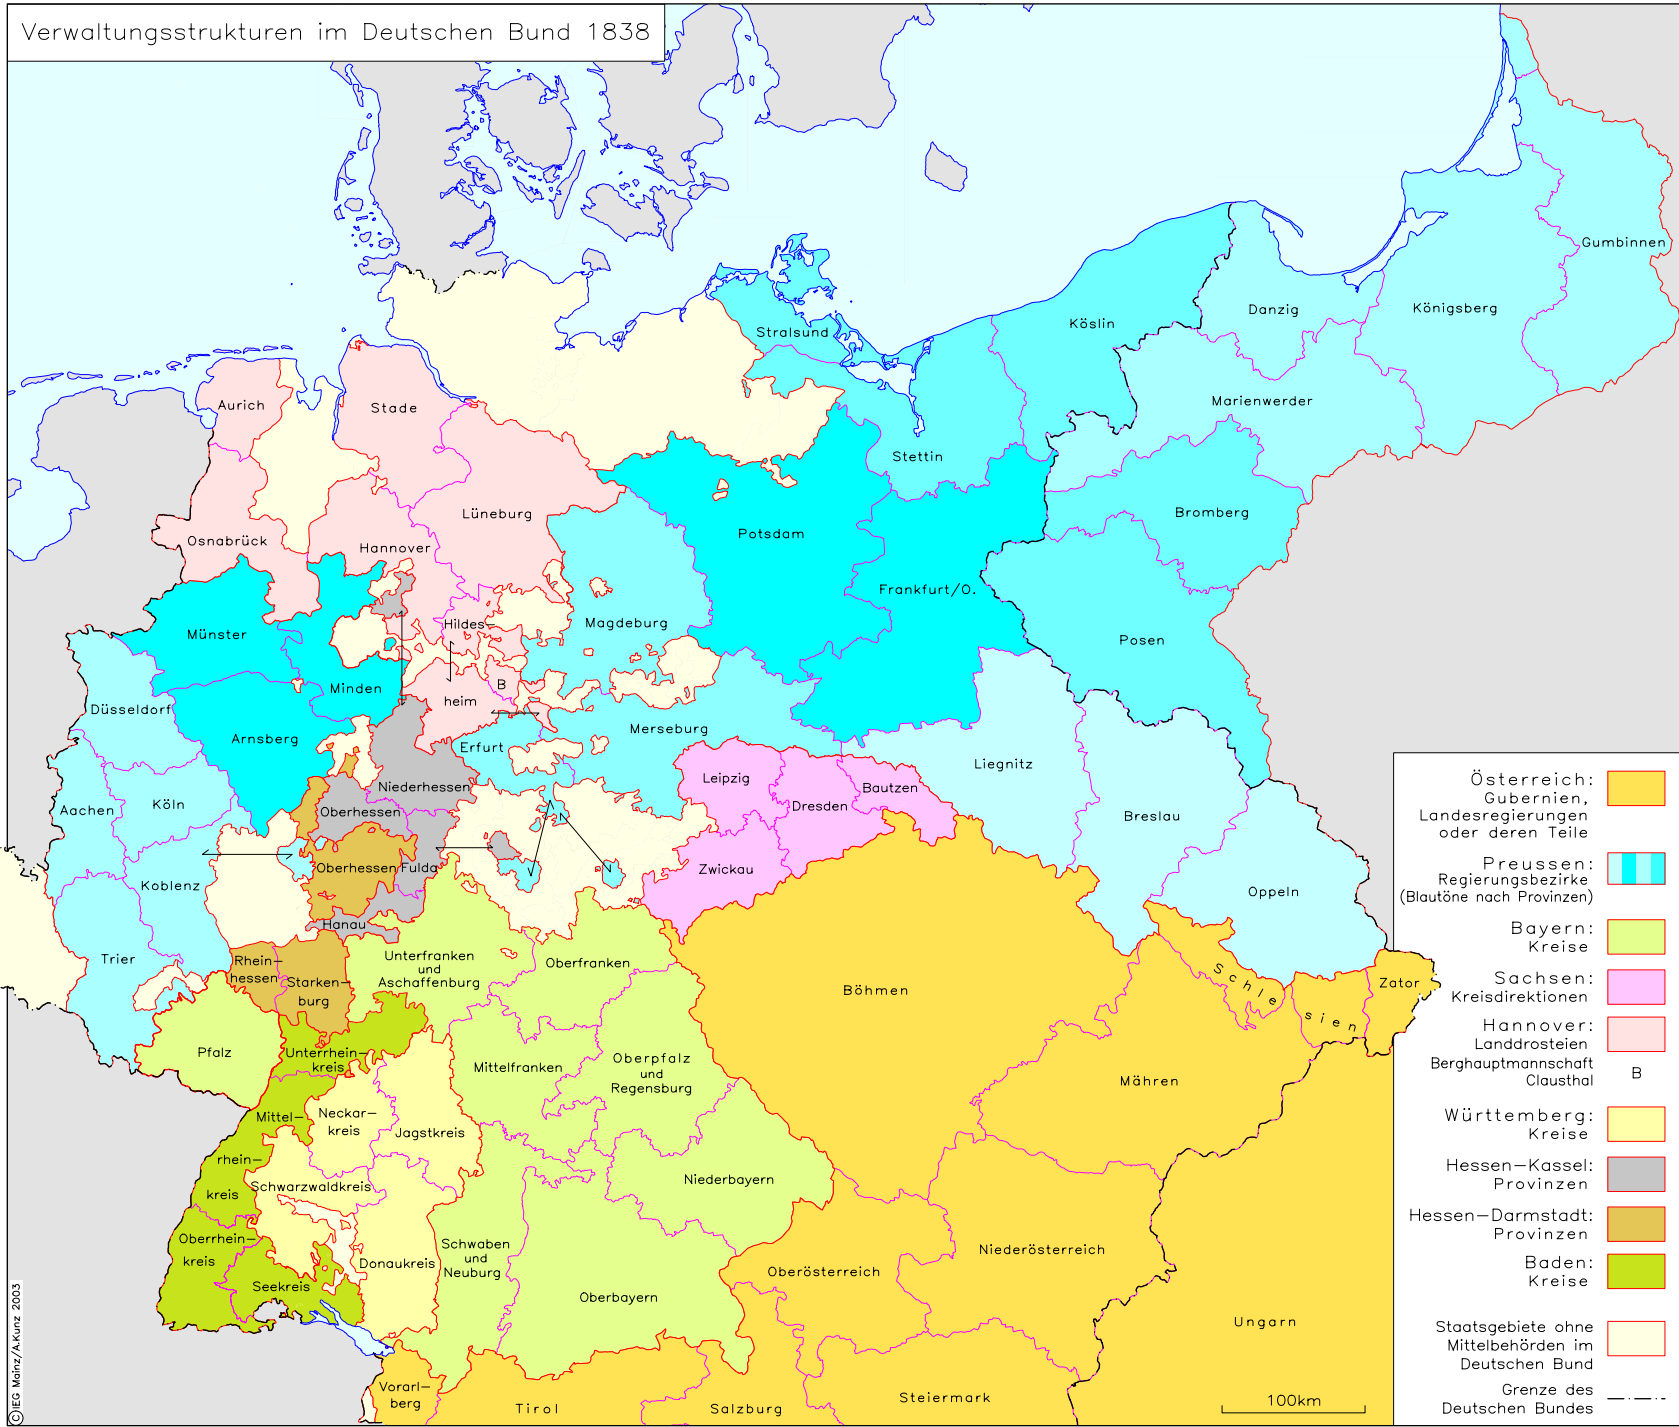

Verwaltungsstrukturen im Deutschen Bund 1838

- Österreich: Gubernien, Landesregierungen oder deren Teile
- Preussen: Regierungsbezirke (Blautöne nach Provinzen)
- Bayern: Kreise
- Sachsen: Kreisdirektionen
- Hannover: Landdrosteien
- Berghauptmannschaft Clausthal
- B
- Württemberg: Kreise
- Hessen-Kassel: Provinzen
- Hessen-Darmstadt: Provinzen
- Baden: Kreise
- Staatsgebiete ohne Mittelbehörden im Deutschen Bund
- Grenze des Deutschen Bundes