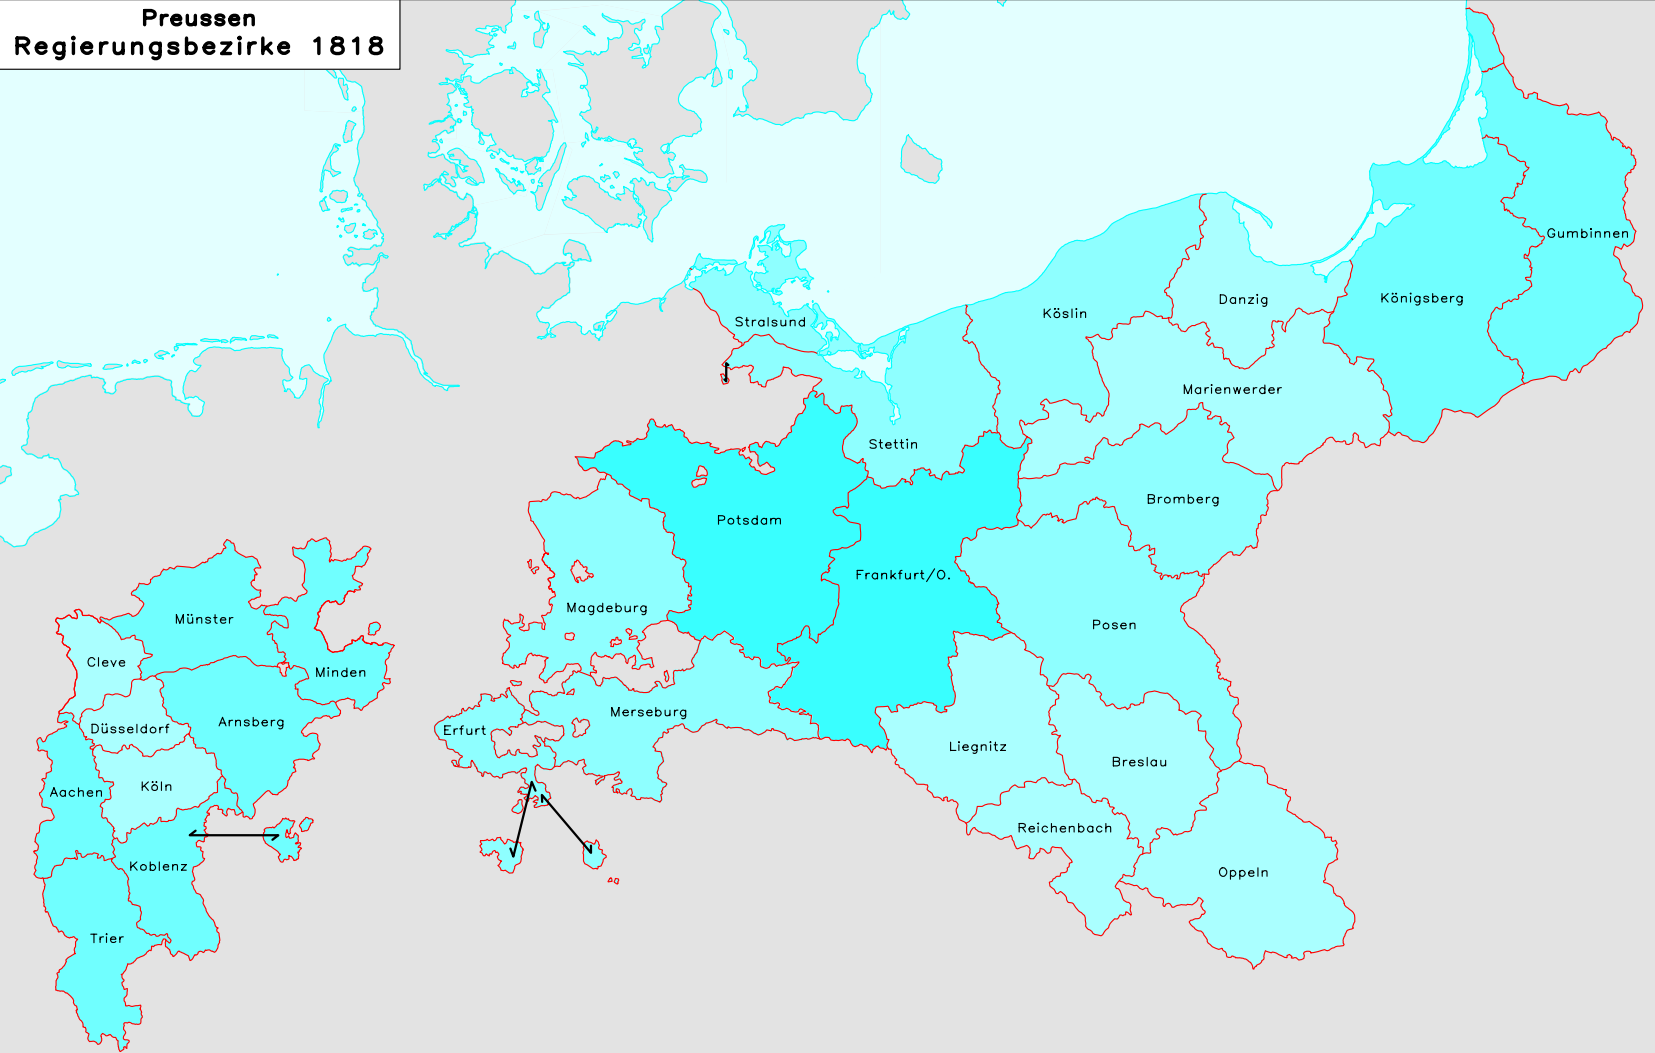

Preussen Regierungsbezirke 1818

100 km