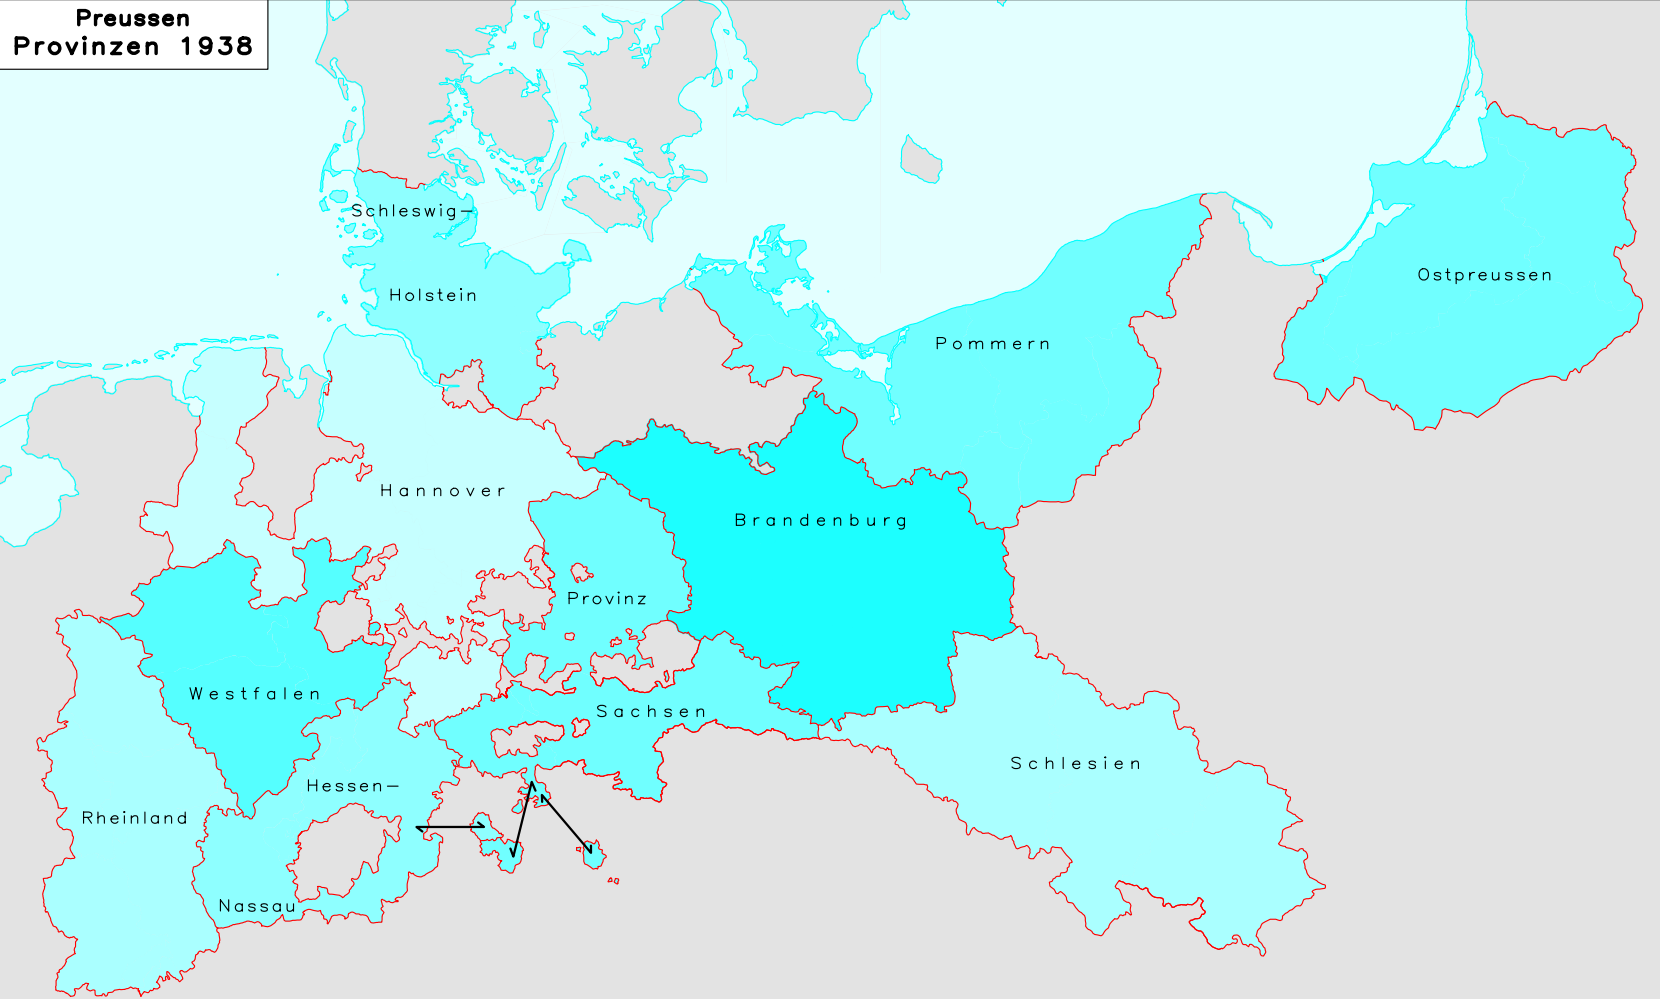

Preussen Provinzen 1938

Hohenzollern
(zur Provinz Rheinland)