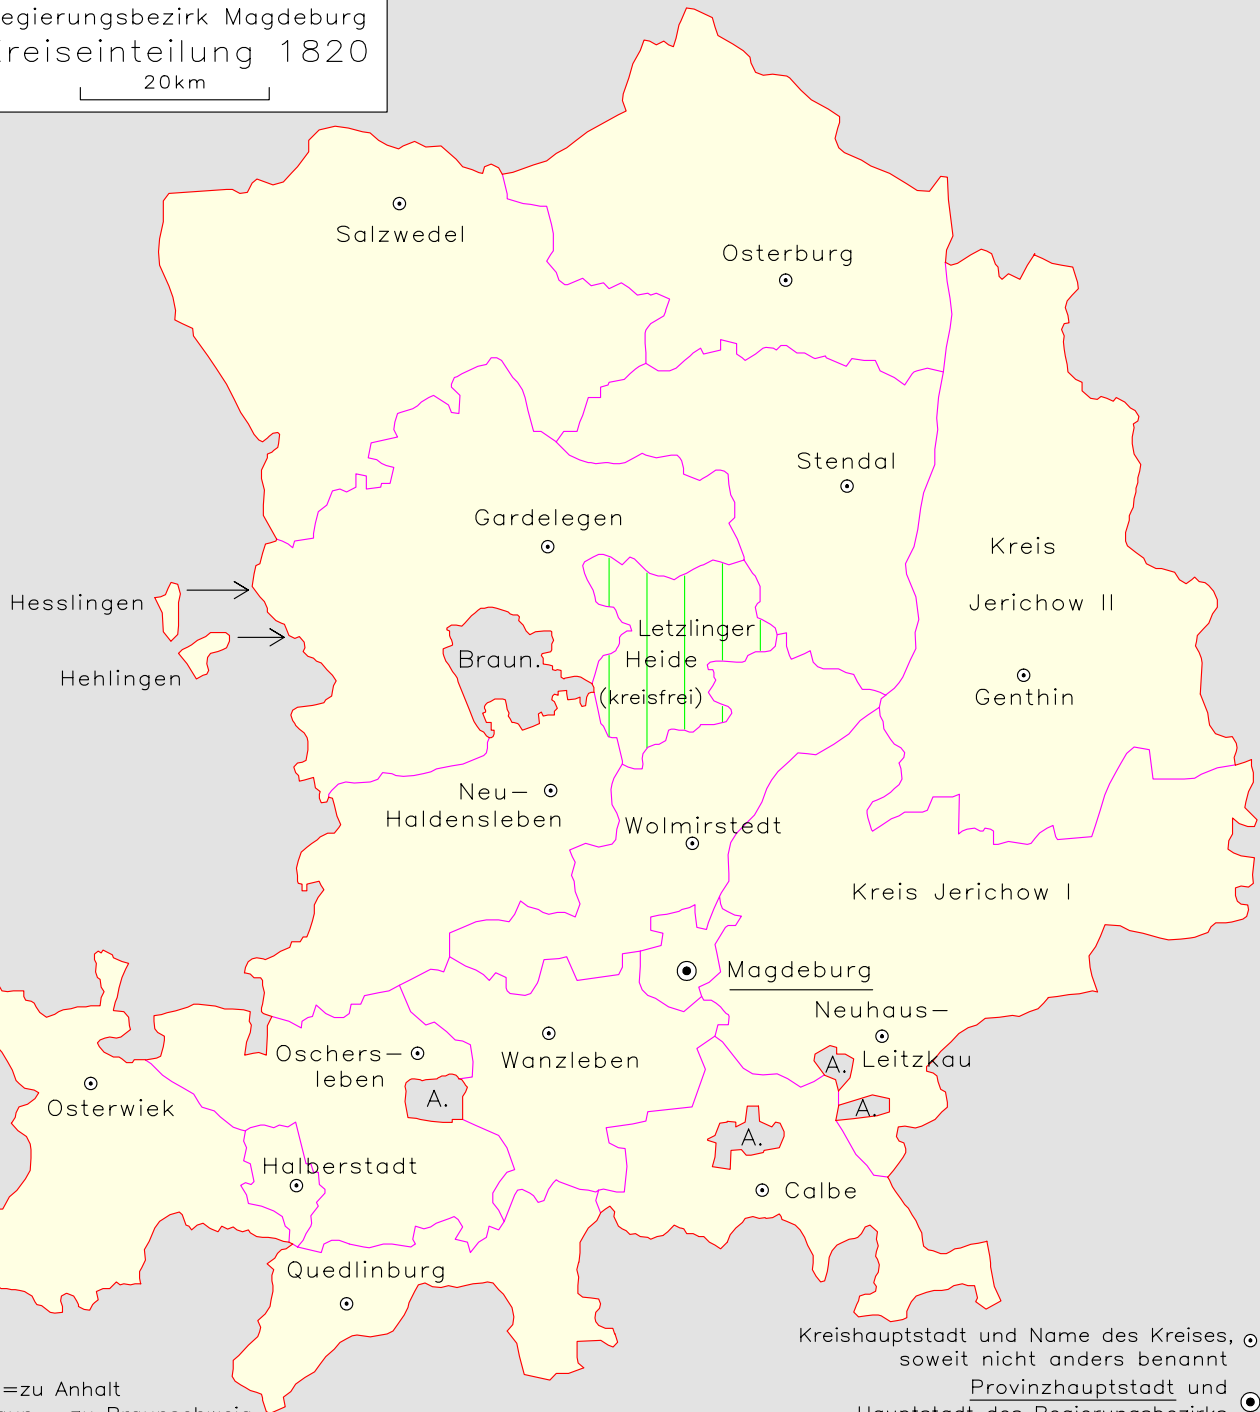

Regierungsbezirk Magdeburg
Kreiseinteilung 1820

20km

A. =zu Anhalt
Braun. =zu Braunschweig

Kreishauptstadt und Name des Kreises,
soweit nicht anders benannt
Provinzhauptstadt und
Hauptstadt des Regierungsbezirks