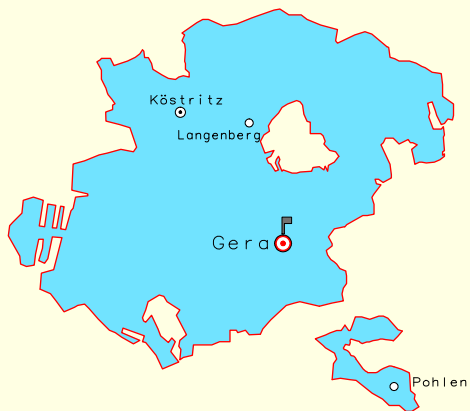

Reussische Fürstentümer 1848

Reuss ältere Linie * Reuss jüngere Linie

10 km

- ⦿ Hauptstadt und Regierungssitz
- ⦿ Amtssitz
- sonstiger Ort (Auswahl)
- ▣ Residenz

Fürstentum Reuss ältere Linie (Haus Greiz)	
Fürstentum Reuss jüngere Linie:	
Haus Schleiz	
Haus Köstritz, unter schleizer Hoheit	SzK