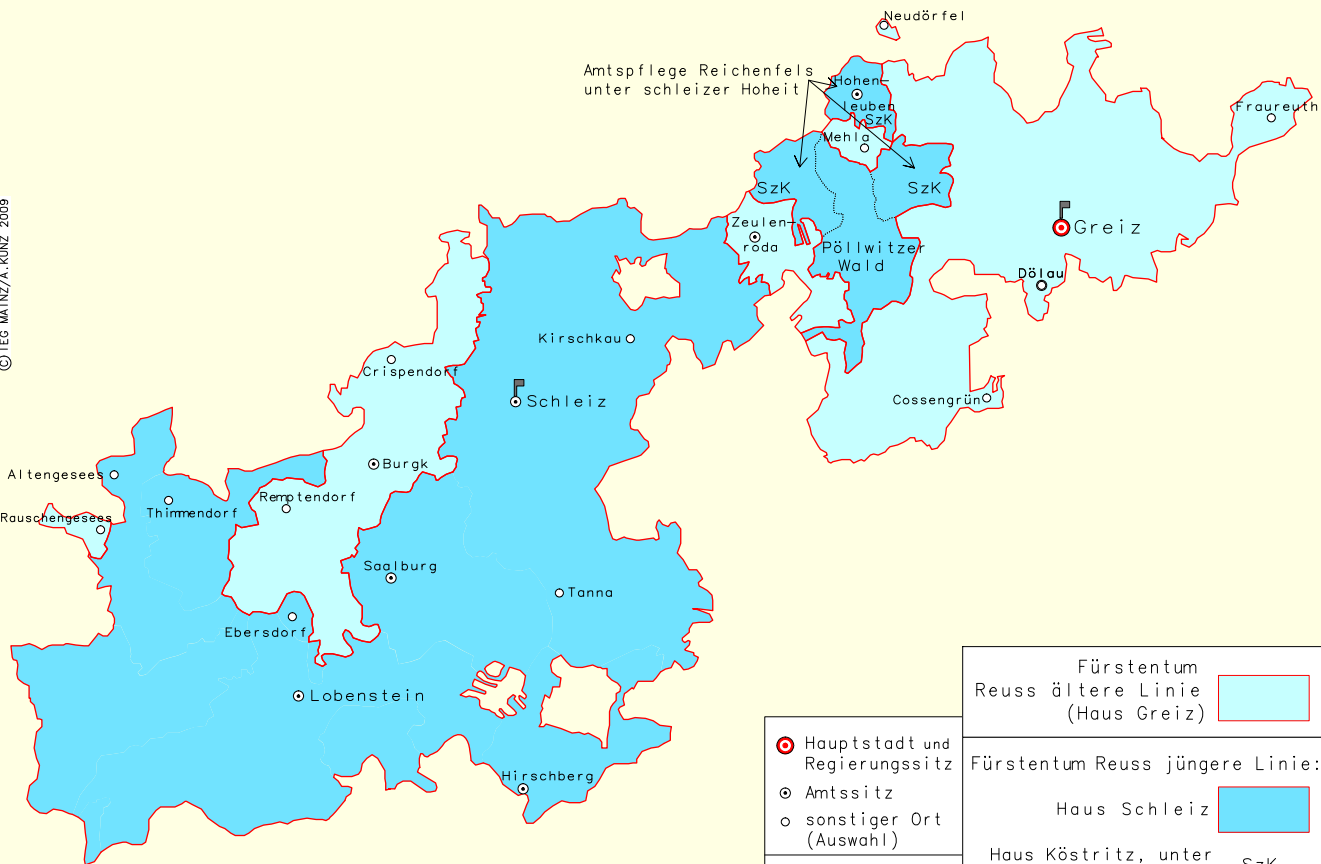

Reussische Fürstentümer 1848

Reuss ältere Linie * Reuss jüngere Linie

10 km

- ⦿ Hauptstadt und Regierungssitz
- ⦿ Amtssitz
- sonstiger Ort (Auswahl)
- ▣ Residenz

Fürstentum Reuss ältere Linie (Haus Greiz)	
Fürstentum Reuss jüngere Linie:	
Haus Schleiz	
Haus Köstritz, unter schleizer Hoheit	SzK