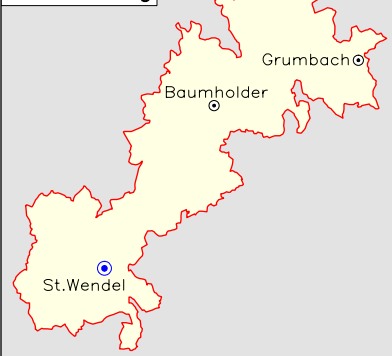

# Herzogtum Sachsen-Coburg und Gotha 1830

-Verwaltungsstruktur-

15km

© EG MAINZ/A.KUNZ 2006

## Fürstentum Lichtenberg

## Herzogtum Coburg

- Hauptstadt und Regierungssitz (red circle with flag)
- Regierungssitz (blue circle)
- Amtssitz (white circle)
- sonstiger Ort (Auswahl) (white circle)

Residenz (flag icon)