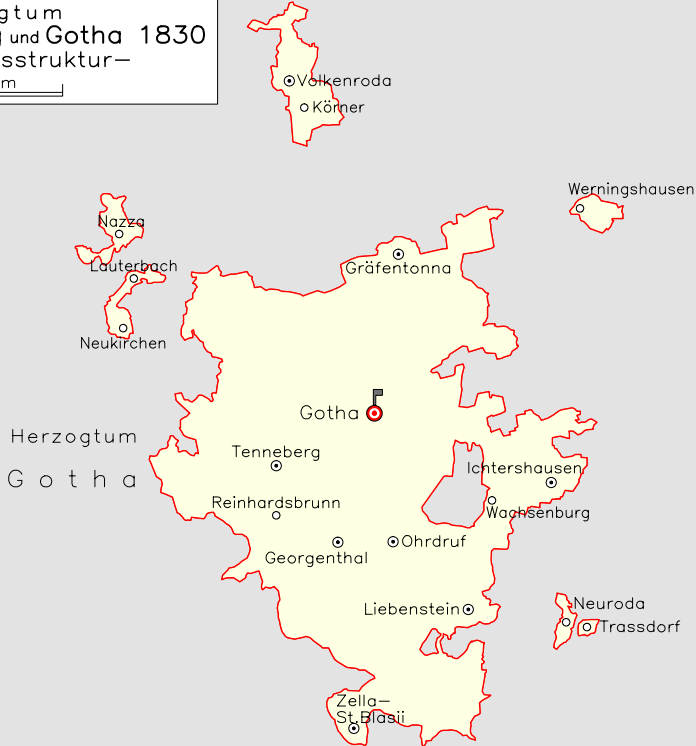

# Herzogtum Sachsen-Coburg und Gotha 1830

-Verwaltungsstruktur-

15km

© EG MAINZ/A.KUNZ 2006

## Fürstentum Lichtenberg

## Herzogtum Coburg

- Hauptstadt und Regierungssitz (red circle with flag)
- Regierungssitz (blue circle)
- Amtssitz (white circle)
- sonstiger Ort (Auswahl) (white circle)

Residenz (flag icon)