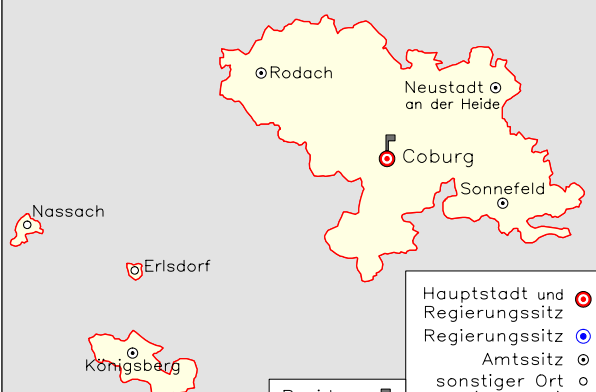

# Herzogtum Sachsen-Coburg und Gotha 1830

-Verwaltungsstruktur-

15km

© EG MAINZ/A.KUNZ 2006

## Fürstentum Lichtenberg

## Herzogtum Coburg

- Hauptstadt und Regierungssitz (red circle with flag)
- Regierungssitz (blue circle)
- Amtssitz (white circle)
- sonstiger Ort (Auswahl) (white circle)

Residenz (flag icon)