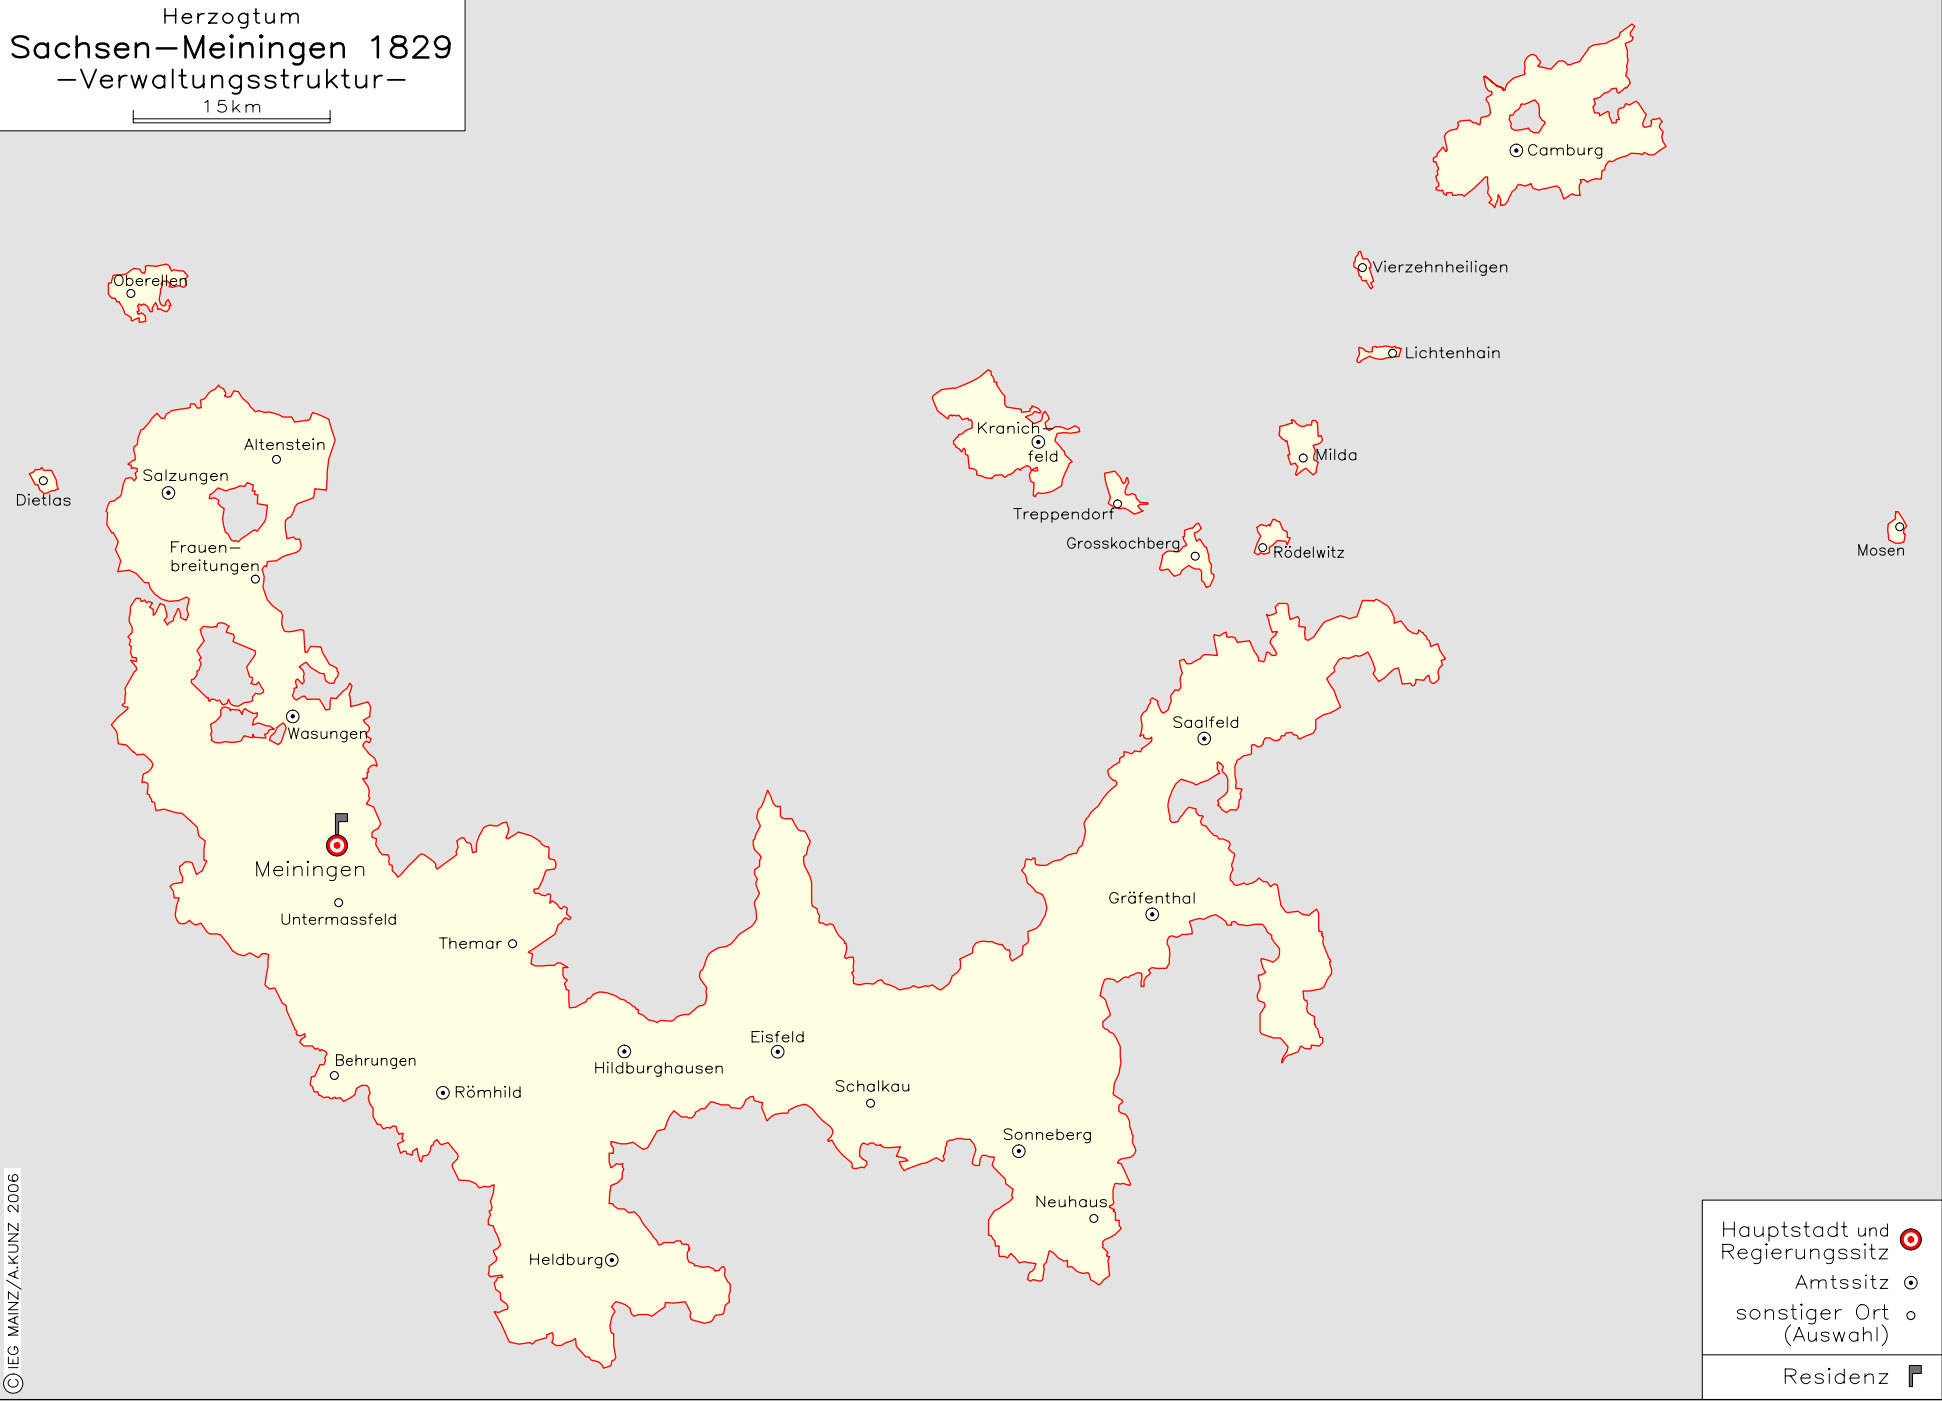

Herzogtum
Sachsen-Meiningen 1829
 –Verwaltungsstruktur–

15km

Hauptstadt und Regierungssitz	
Amtssitz	
sonstiger Ort (Auswahl)	
Residenz	