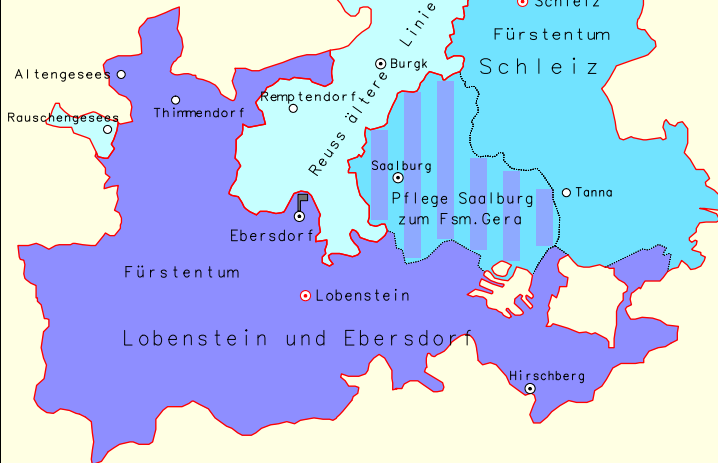

Reussische Fürstentümer 1824

Reuss ältere Linie * Reuss jüngere Linie

10 km

Fürstentum Reuss ältere Linie (Haus Greiz)	
Fürstentum Reuss jüngere Linie:	
Haus Schleiz	
Haus Lobenstein und Ebersdorf	
Gemeinschaftsbesitz Reuss jüngere Linie	
Haus Köstritz, unter schleizer Hoheit	SzK
Sitz der gemeinsamen Regierung der jüngeren Linie Reuss	<u>Gera</u>