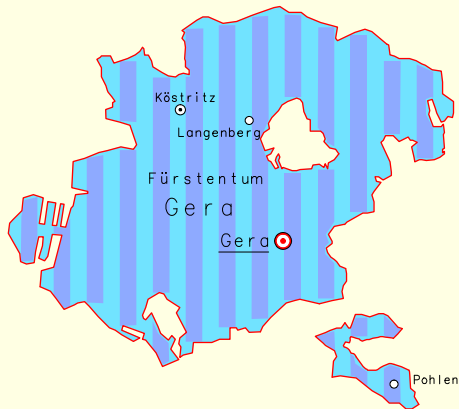

Reussische Fürstentümer 1824

Reuss ältere Linie * Reuss jüngere Linie

10 km

Fürstentum Reuss ältere Linie (Haus Greiz)	
Fürstentum Reuss jüngere Linie:	
Haus Schleiz	
Haus Lobenstein und Ebersdorf	
Gemeinschaftsbesitz Reuss jüngere Linie	
Haus Köstritz, unter schleizer Hoheit	SzK
Sitz der gemeinsamen Regierung der jüngeren Linie Reuss	<u>Gera</u>

	Hauptstadt und Regierungssitz
	Amtssitz
	sonstiger Ort (Auswahl)
	Residenz

© IEG MAINZ/A.-KUNZ 2009