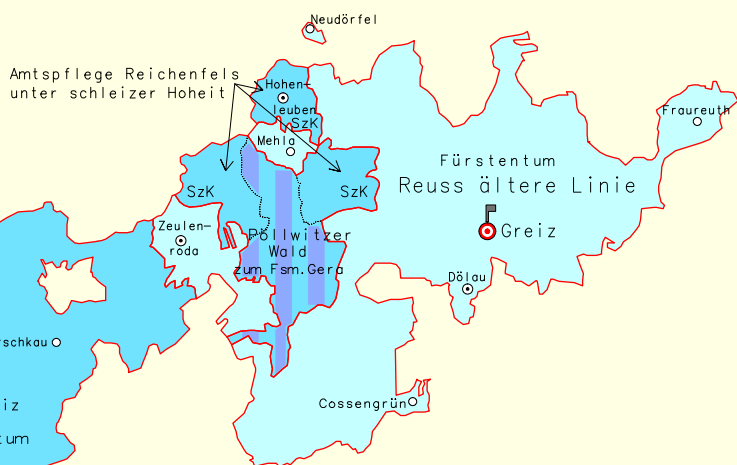

Reussische Fürstentümer 1824

Reuss ältere Linie * Reuss jüngere Linie

10 km

Fürstentum Reuss ältere Linie (Haus Greiz)	
Fürstentum Reuss jüngere Linie:	
Haus Schleiz	
Haus Lobenstein und Ebersdorf	
Gemeinschaftsbesitz Reuss jüngere Linie	
Haus Köstritz, unter schleizer Hoheit	SzK
Sitz der gemeinsamen Regierung der jüngeren Linie Reuss	<u>Gera</u>