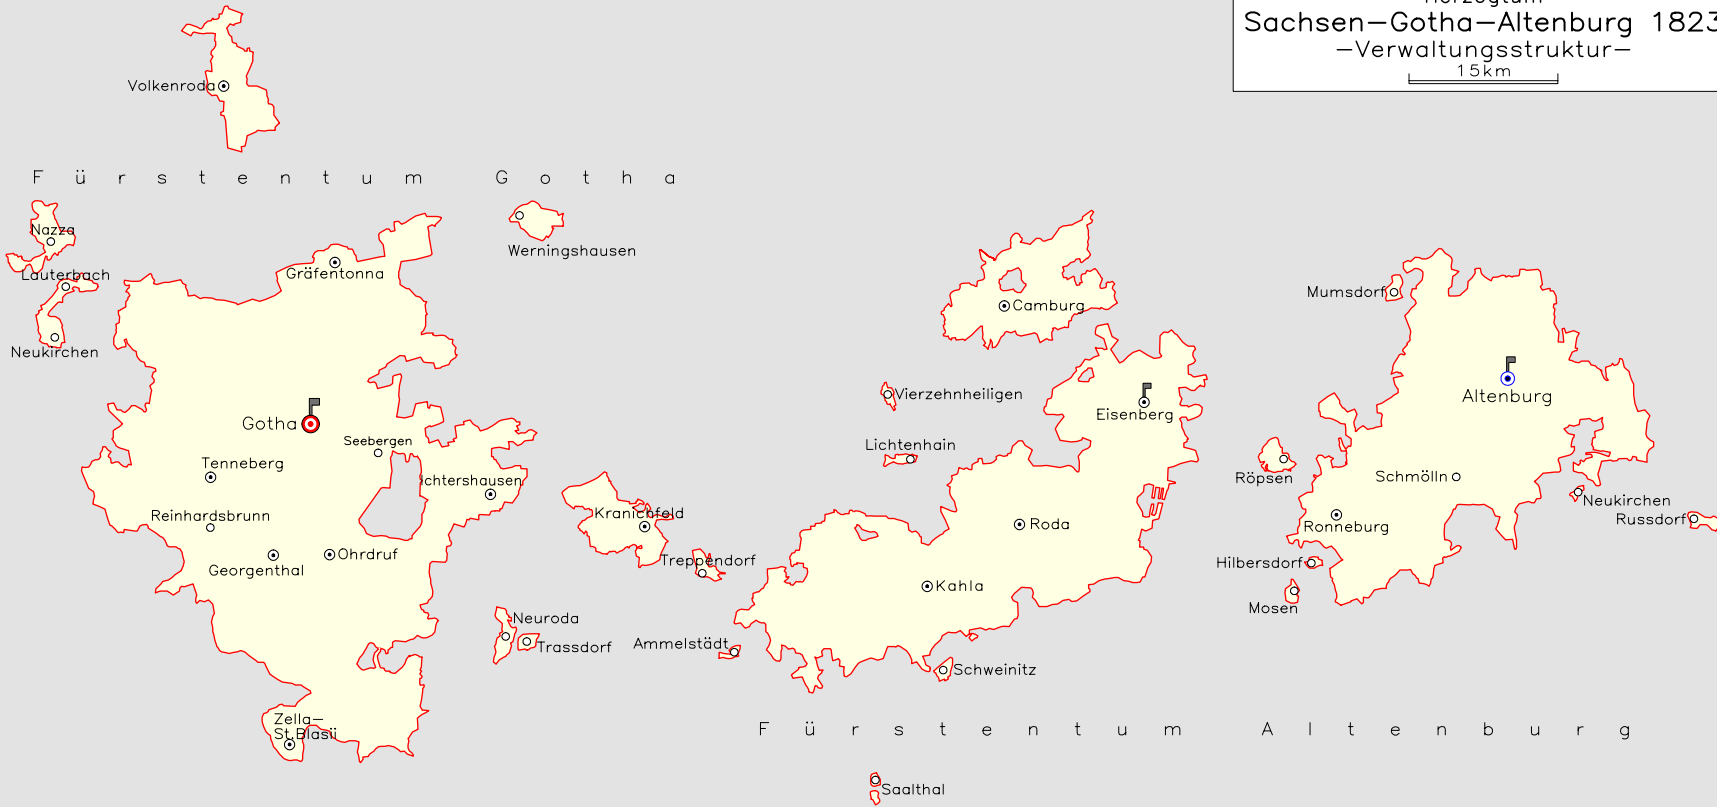

Herzogtum  
Sachsen–Gotha–Altenburg 1823  
–Verwaltungsstruktur–

15km

- Hauptstadt und Regierungssitz
- Regierungssitz
- Amtssitz
- sonstiger Ort (Auswahl)

Residenz

Gemeinschaftsamt Römhild: 1/3 zu Gotha, 2/3 zu Meiningen