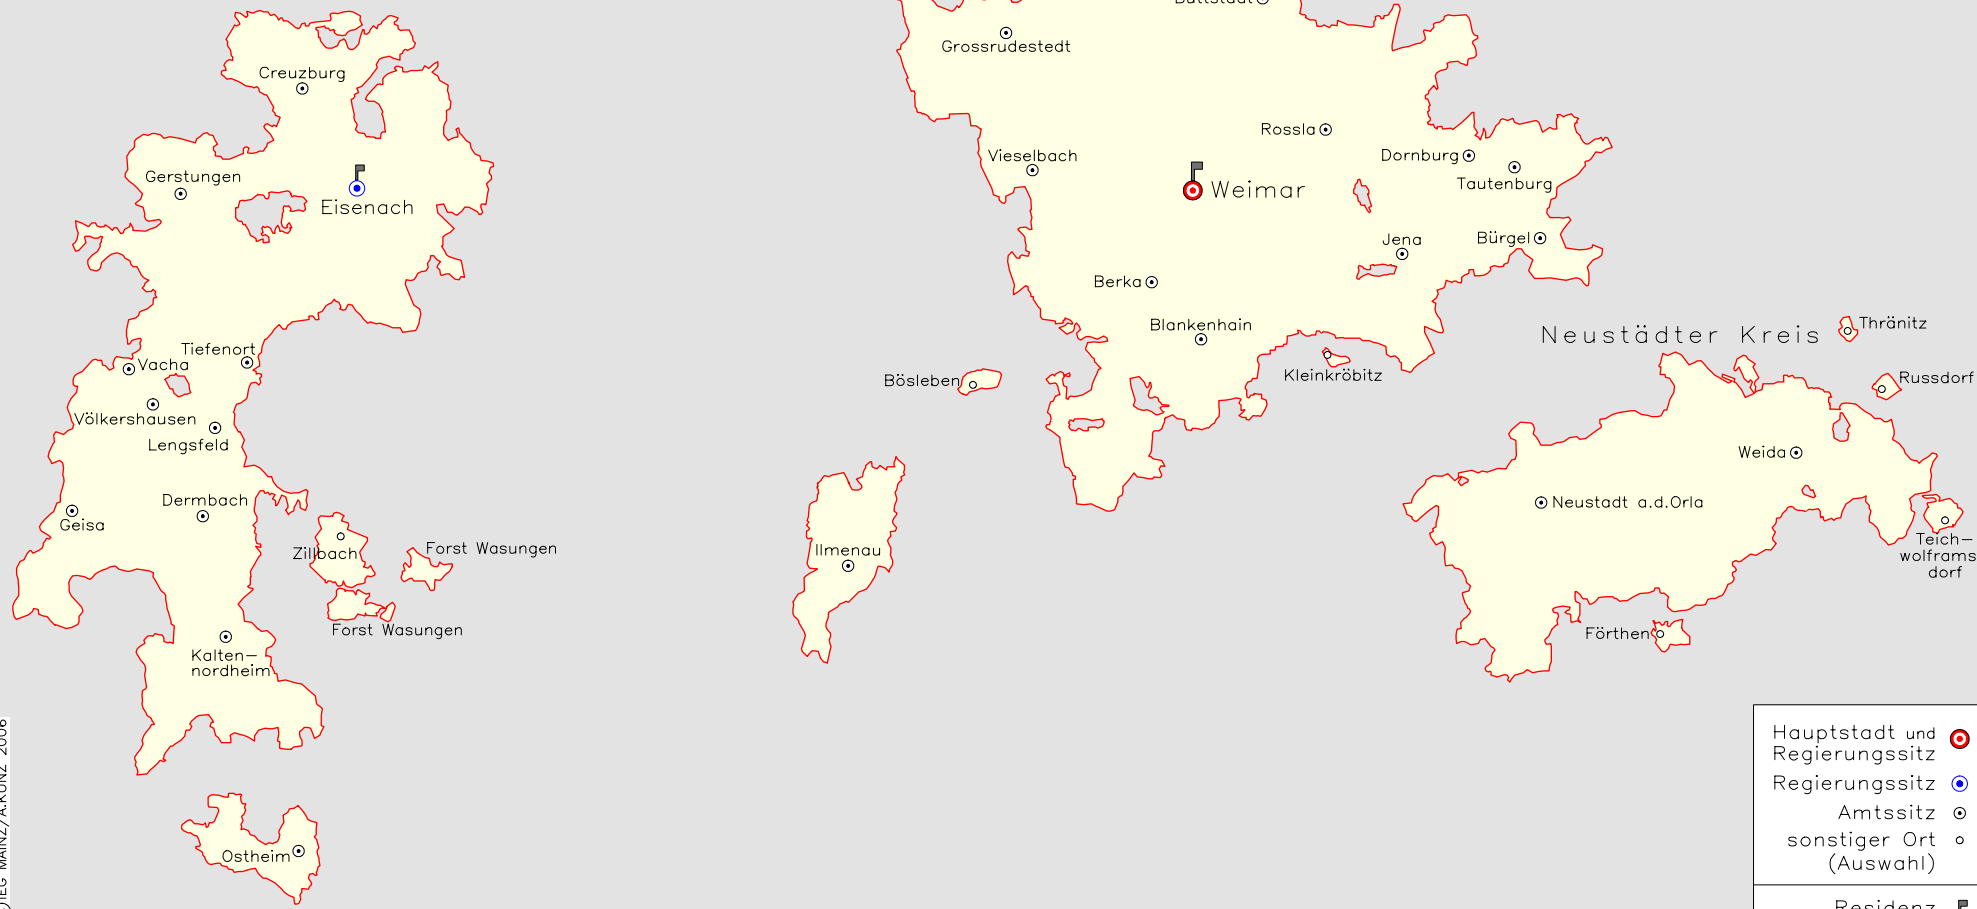

Grossherzogtum  
 Sachsen-Weimar-Eisenach 1820  
 -Verwaltungsstruktur-

20km

F ü r s t e n t u m W e i m a r

Fürstentum Eisenach  
 oder  
 Eisenacher Kreis

Weimar-Jenaischer Kreis

Neustädter Kreis

- Hauptstadt und Regierungssitz ⊙
- Regierungssitz ⊙
- Amtssitz ⊙
- sonstiger Ort (Auswahl) ⊙

Residenz ⌘