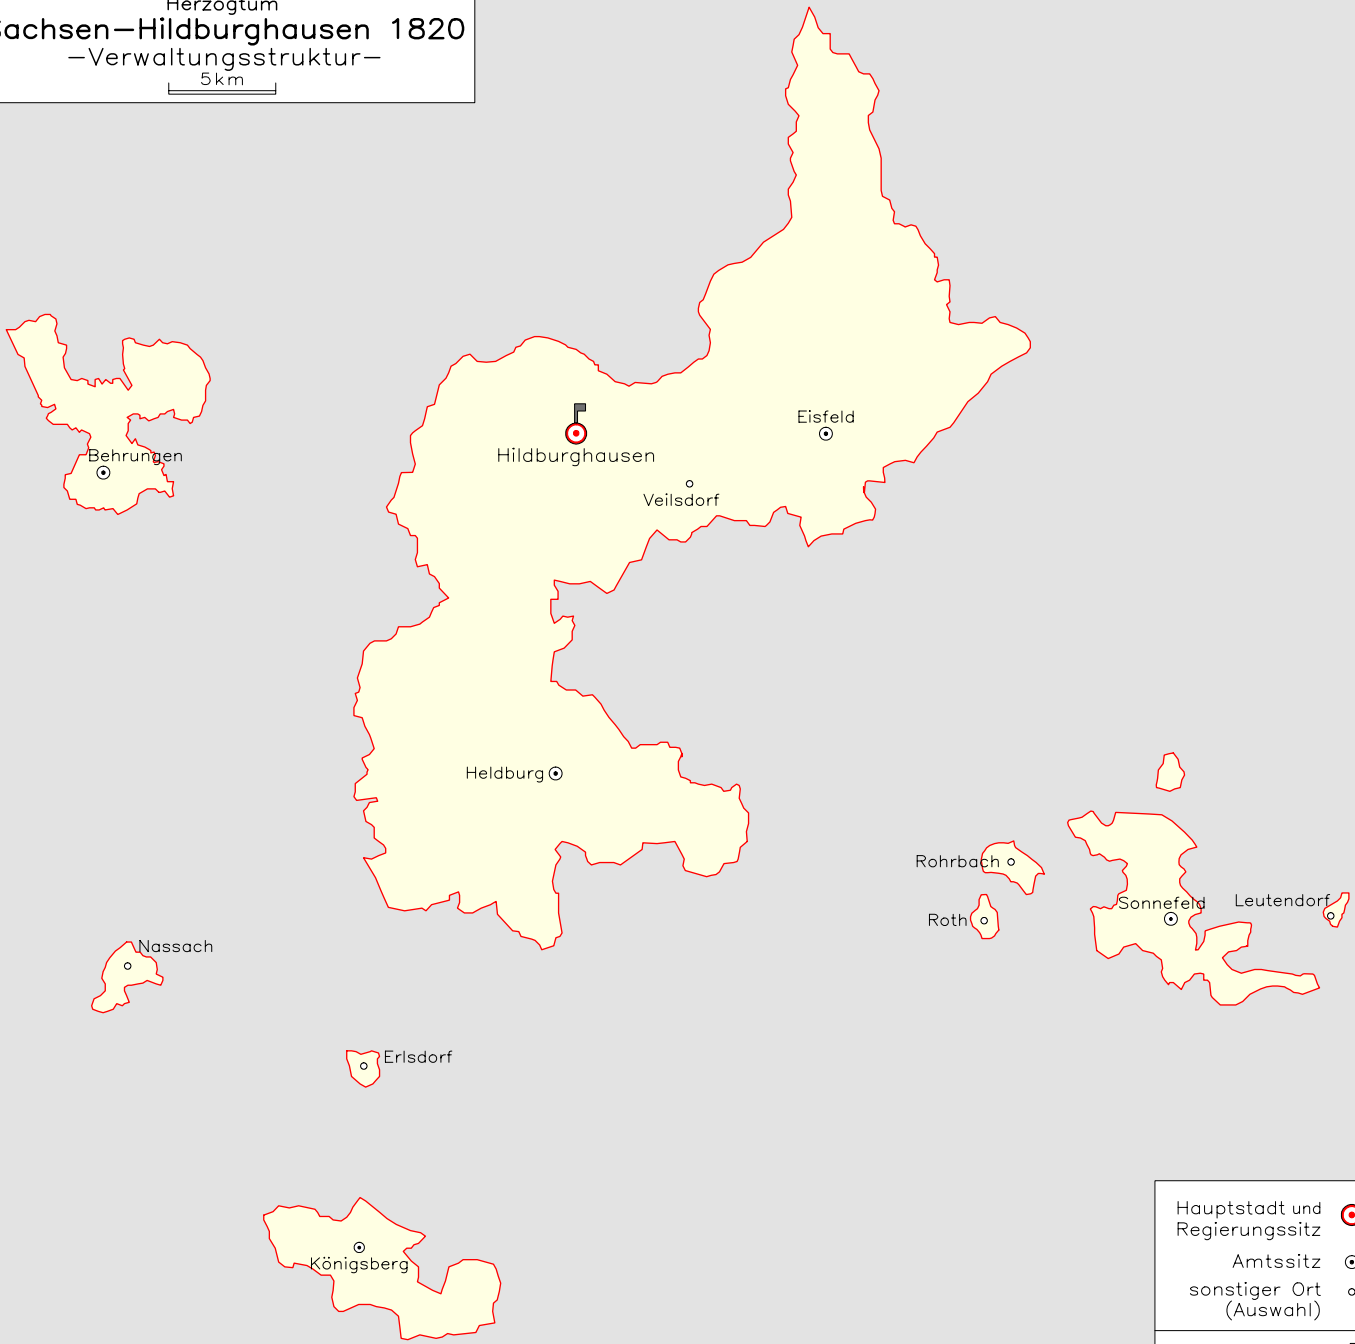

Sachsen-Hildburghausen 1820

-Verwaltungsstruktur-

Behrungen

Hildburghausen

Eisfeld

Veilsdorf

Heldburg

Nassach

Erlsdorf

Königsberg

Rohrbach

Roth

Sonnefeld

Leutendorf

- Hauptstadt und Regierungssitz
- Amtssitz
- sonstiger Ort (Auswahl)

Residenz