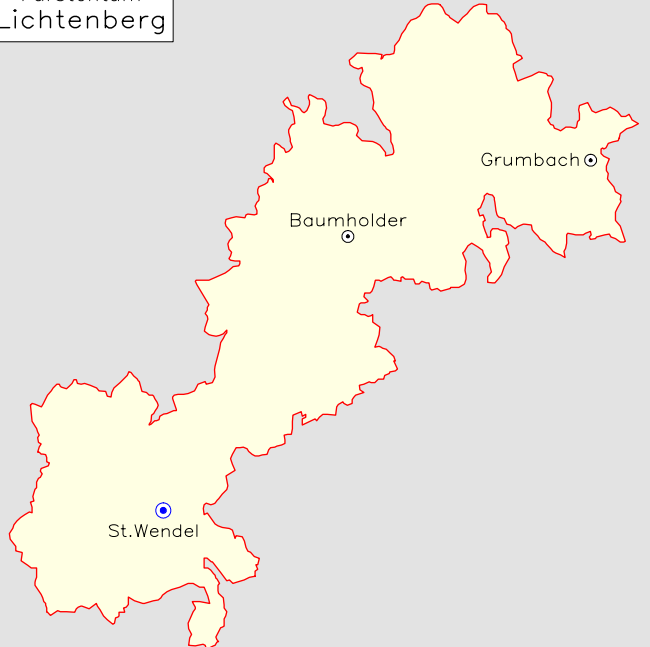

Herzogtum
Sachsen-Coburg-Saalfeld 1820
-Verwaltungsstruktur-

10km

© IEG MAINZ/A.KUNZ 2005

Fürstentum
Lichtenberg

- Hauptstadt und Regierungssitz
- Regierungssitz
- Amtssitz
- sonstiger Ort (Auswahl)
- Residenz