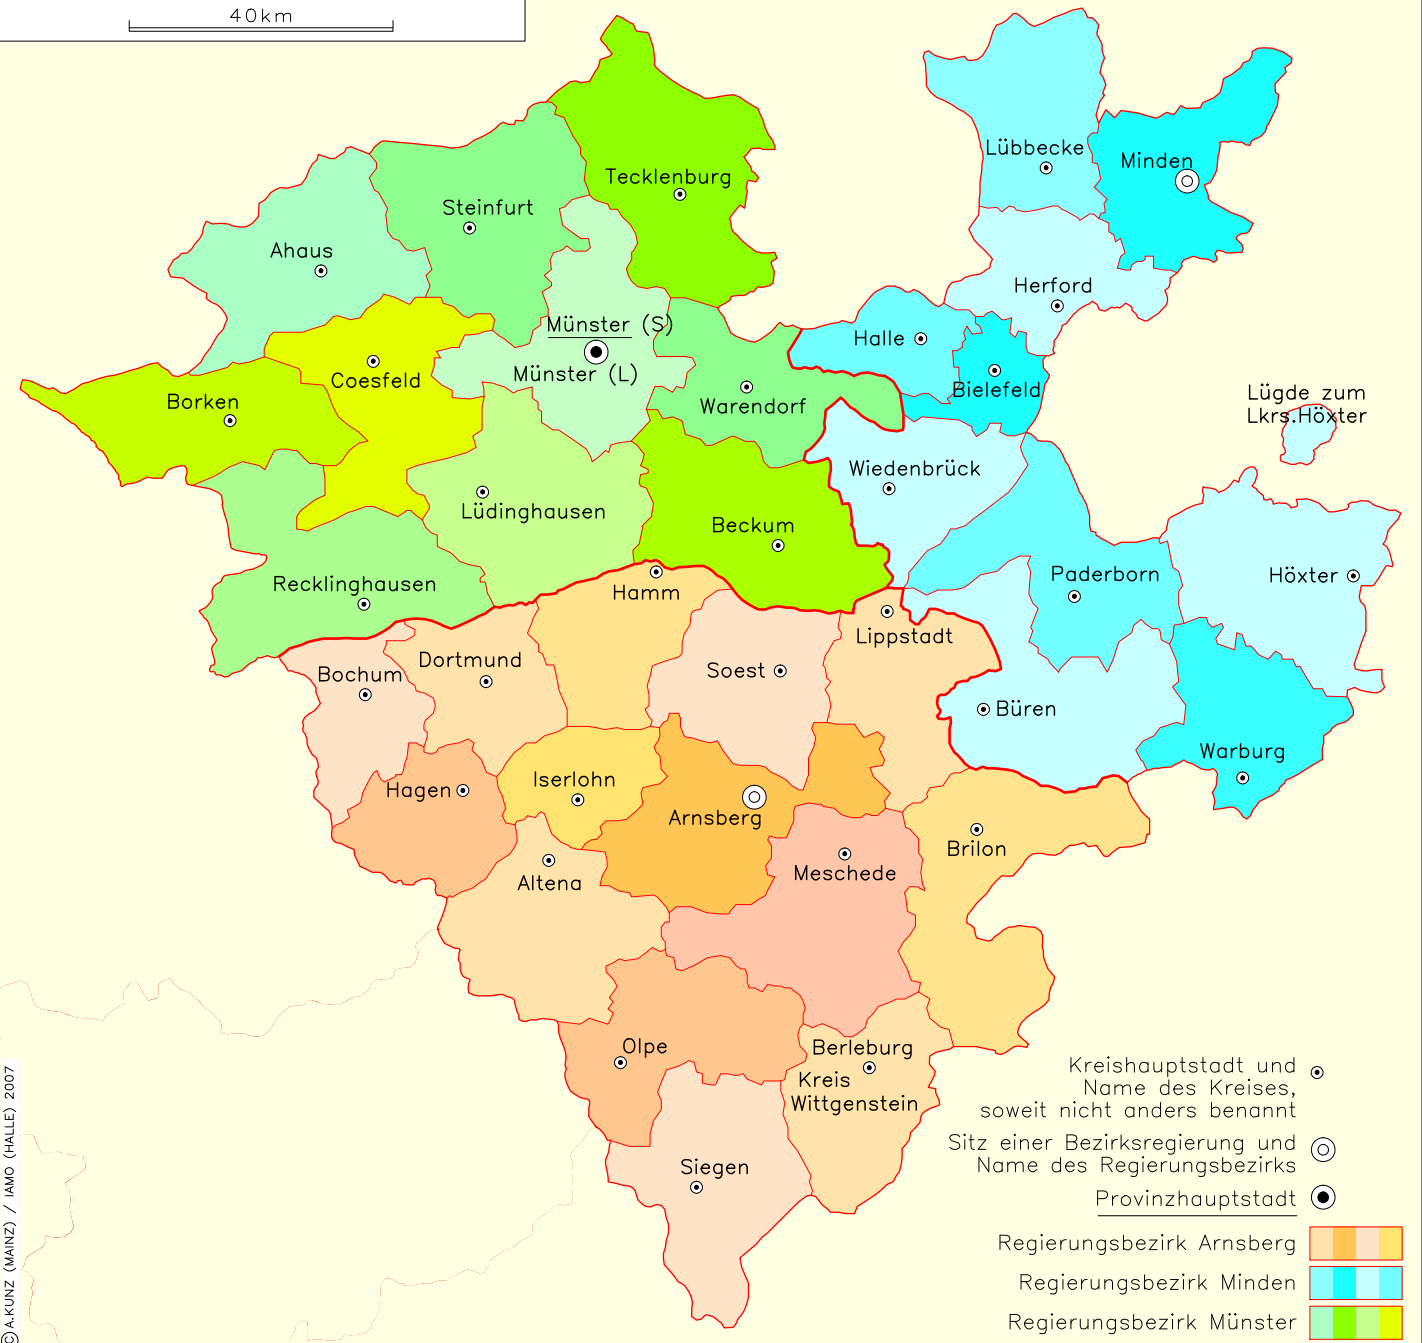

Kreise der Provinz Westfalen 1864

40km

○ Kreishauptstadt und Name des Kreises, soweit nicht anders benannt
 ⊙ Sitz einer Bezirksregierung und Name des Regierungsbezirks
 ● Provinzhauptstadt

- Regierungsbezirk Arnsberg
- Regierungsbezirk Minden
- Regierungsbezirk Münster