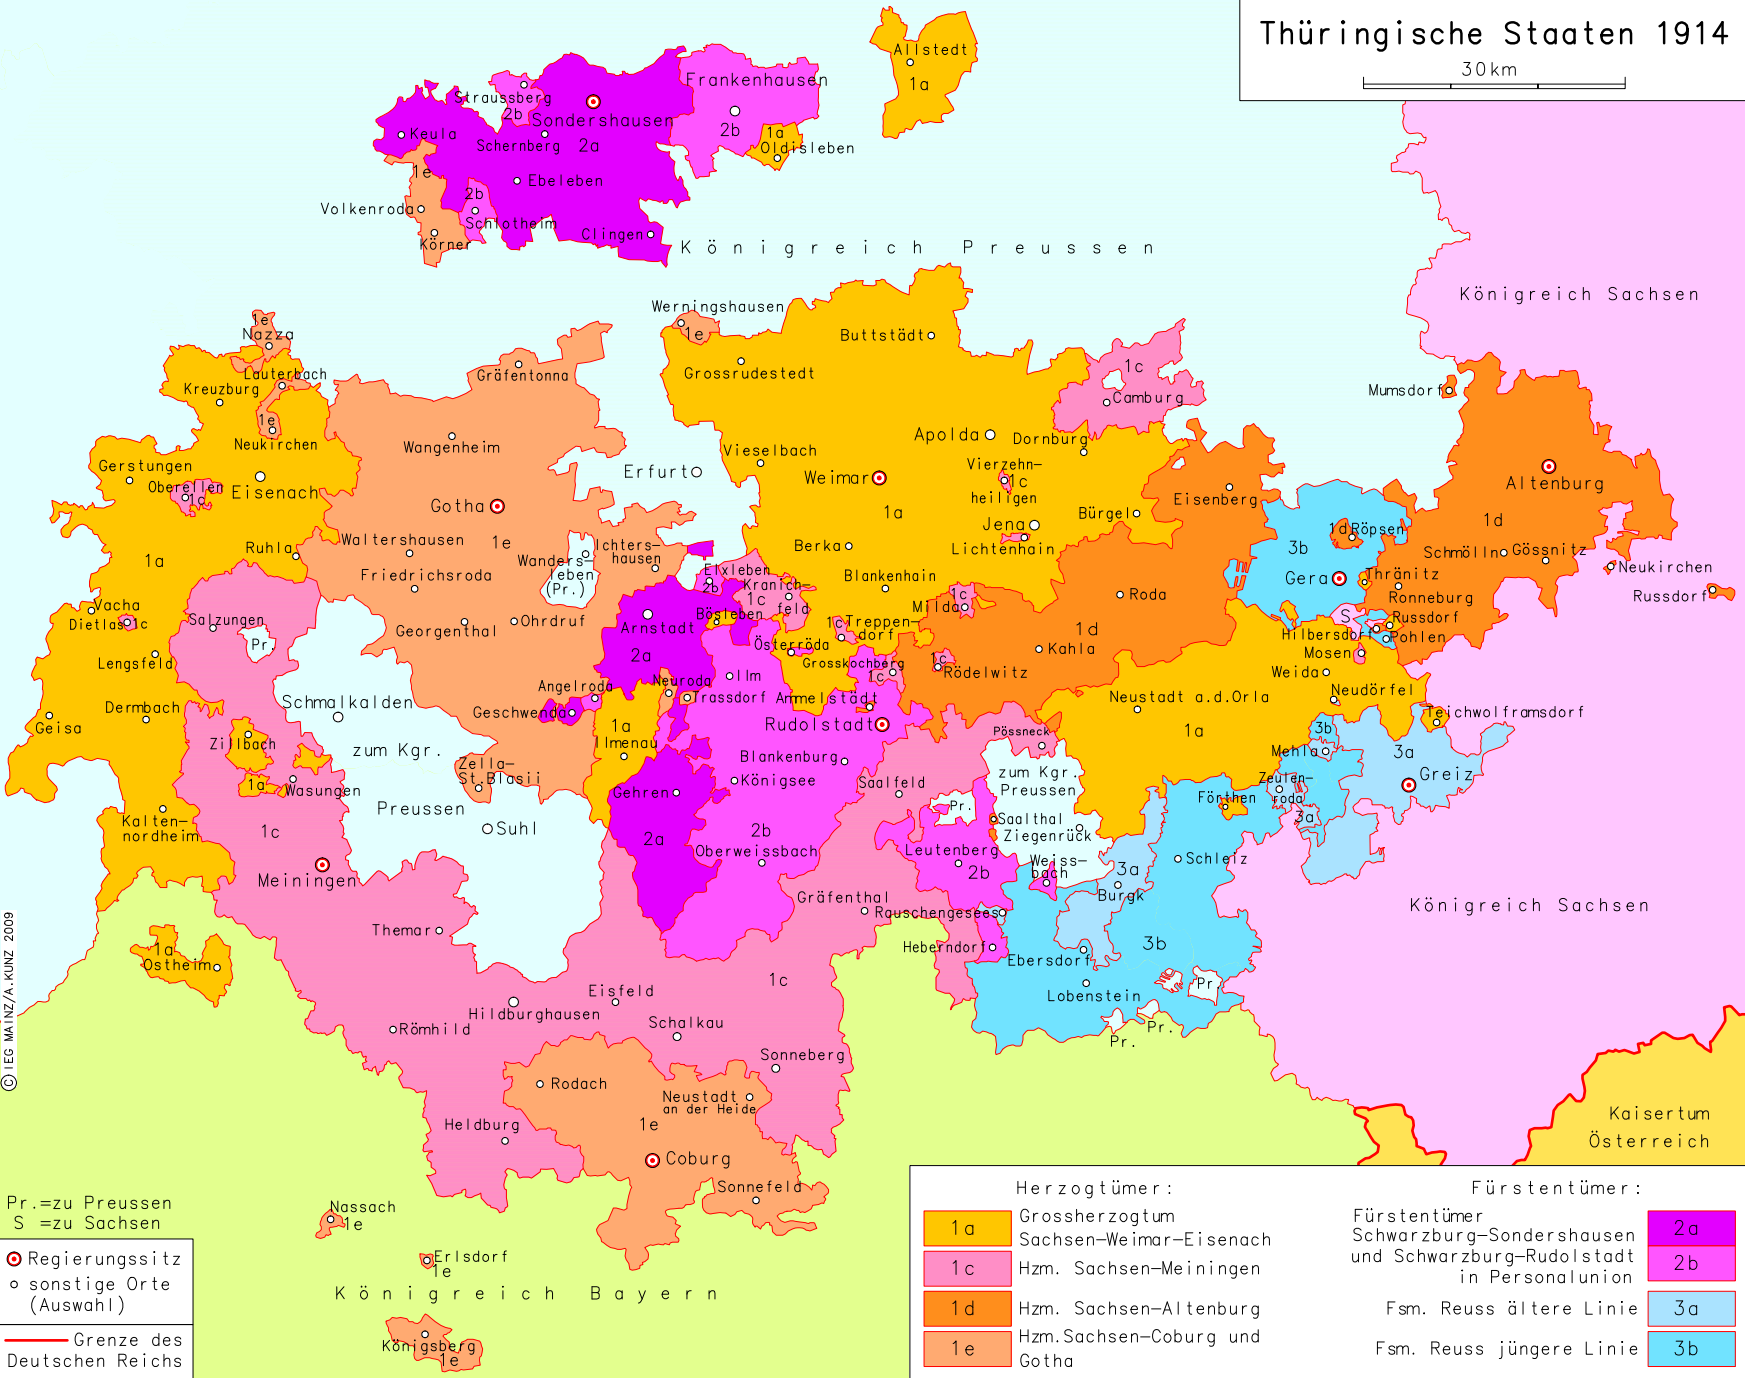

Thüringische Staaten 1914

© IEG MAINZ/A. KUNZ 2009

Pr.=zu Preussen
S =zu Sachsen

⊙ Regierungssitz
○ sonstige Orte (Auswahl)

— Grenze des Deutschen Reichs

Herzogtümer :		Fürstentümer :	
1a	Grossherzogtum Sachsen-Weimar-Eisenach	2a	Fürstentümer Schwarzburg-Sondershausen und Schwarzburg-Rudolstadt in Personalunion
1c	Hzm. Sachsen-Meiningen	3a	Fsm. Reuss ältere Linie
1d	Hzm. Sachsen-Altenburg	3b	Fsm. Reuss jüngere Linie
1e	Hzm. Sachsen-Coburg und Gotha		