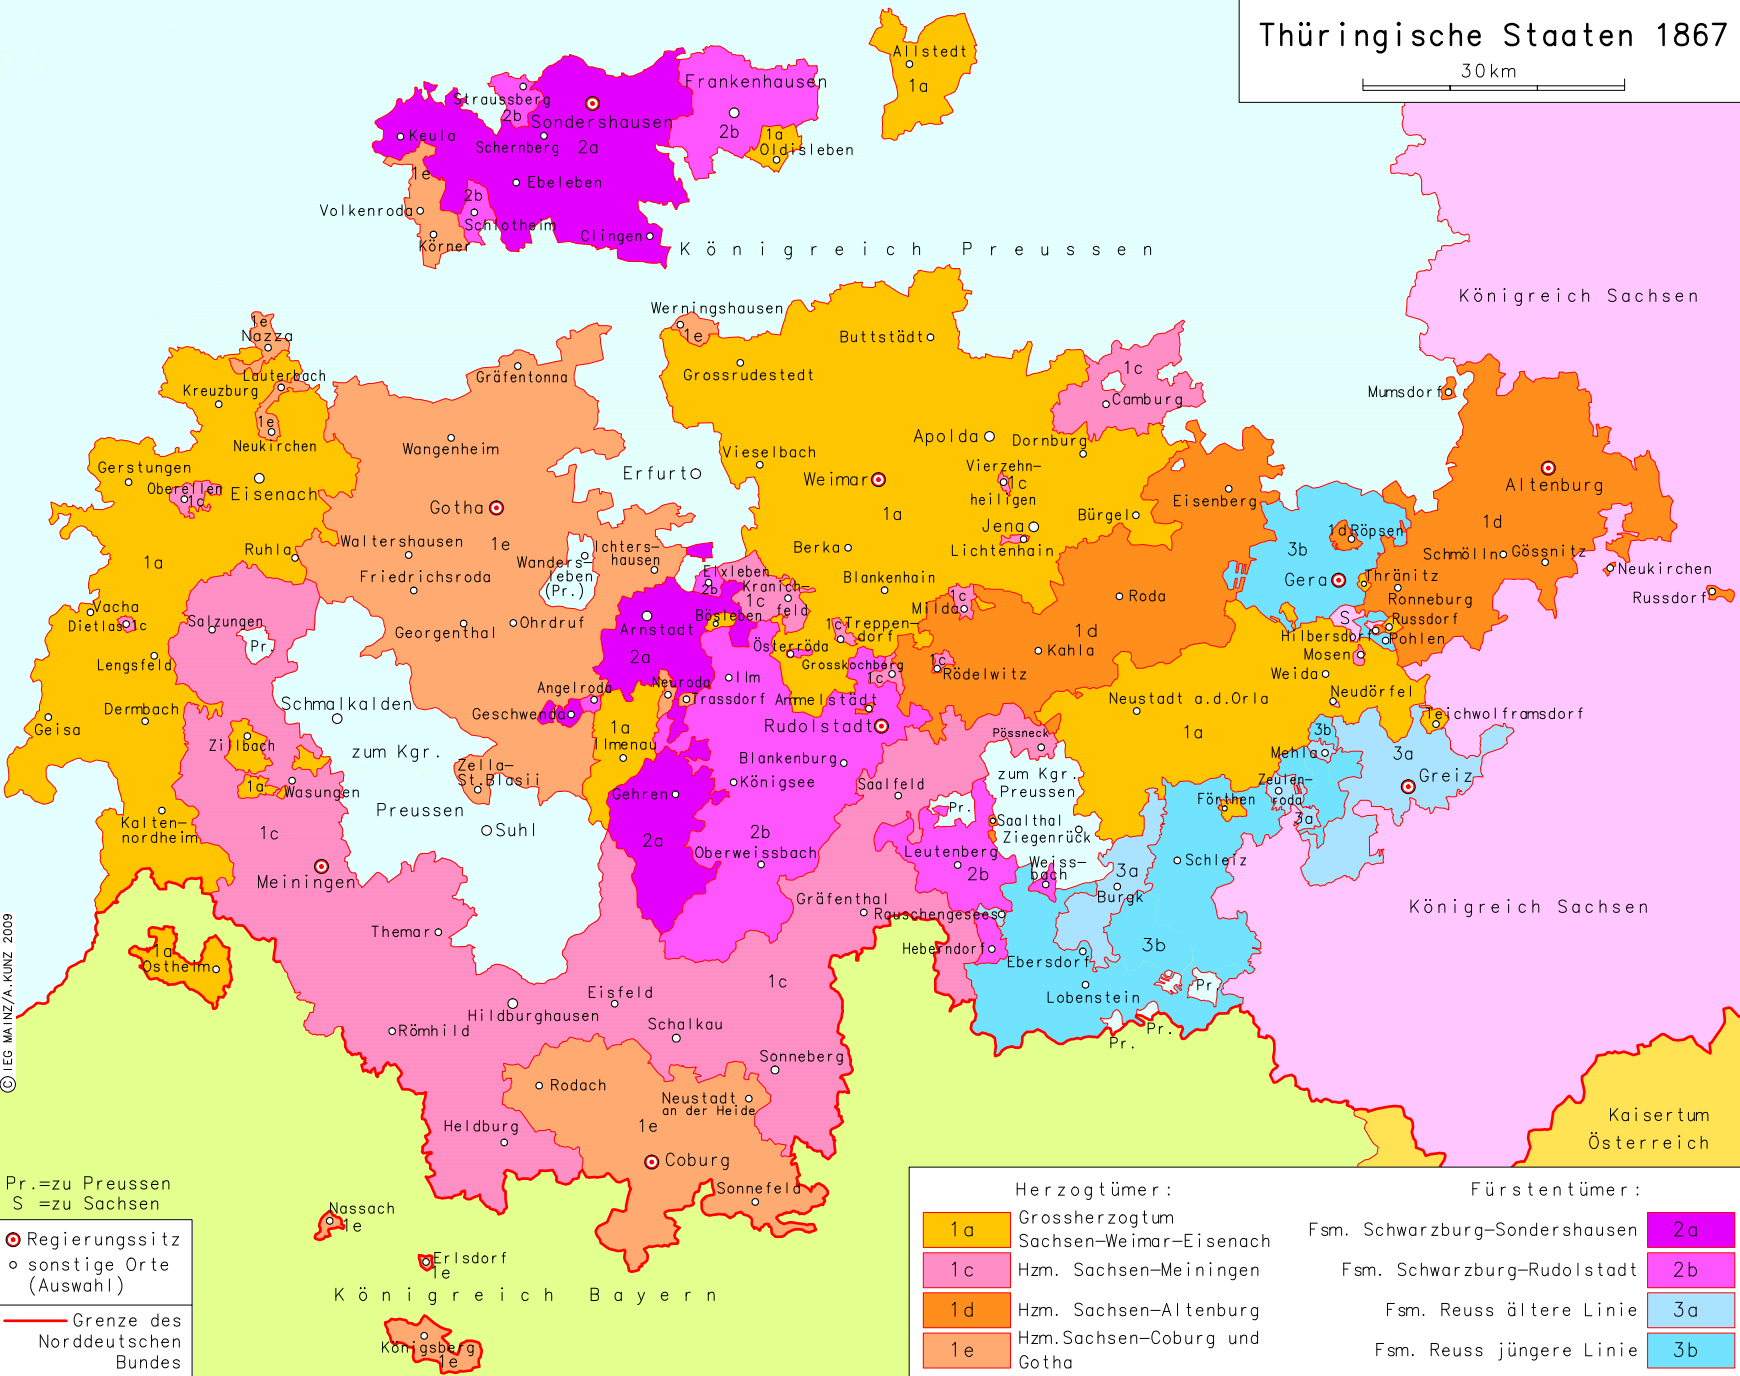

Thüringische Staaten 1867

© IEG MAINZ/A. KUNZ 2009

Pr.=zu Preussen
S =zu Sachsen

⊙ Regierungssitz
○ sonstige Orte (Auswahl)

— Grenze des Norddeutschen Bundes

Herzogtümer :		Fürstentümer :	
1a	Grossherzogtum Sachsen-Weimar-Eisenach	2a	Fsm. Schwarzburg-Sondershausen
1c	Hzm. Sachsen-Meiningen	2b	Fsm. Schwarzburg-Rudolstadt
1d	Hzm. Sachsen-Altenburg	3a	Fsm. Reuss ältere Linie
1e	Hzm. Sachsen-Coburg und Gotha	3b	Fsm. Reuss jüngere Linie