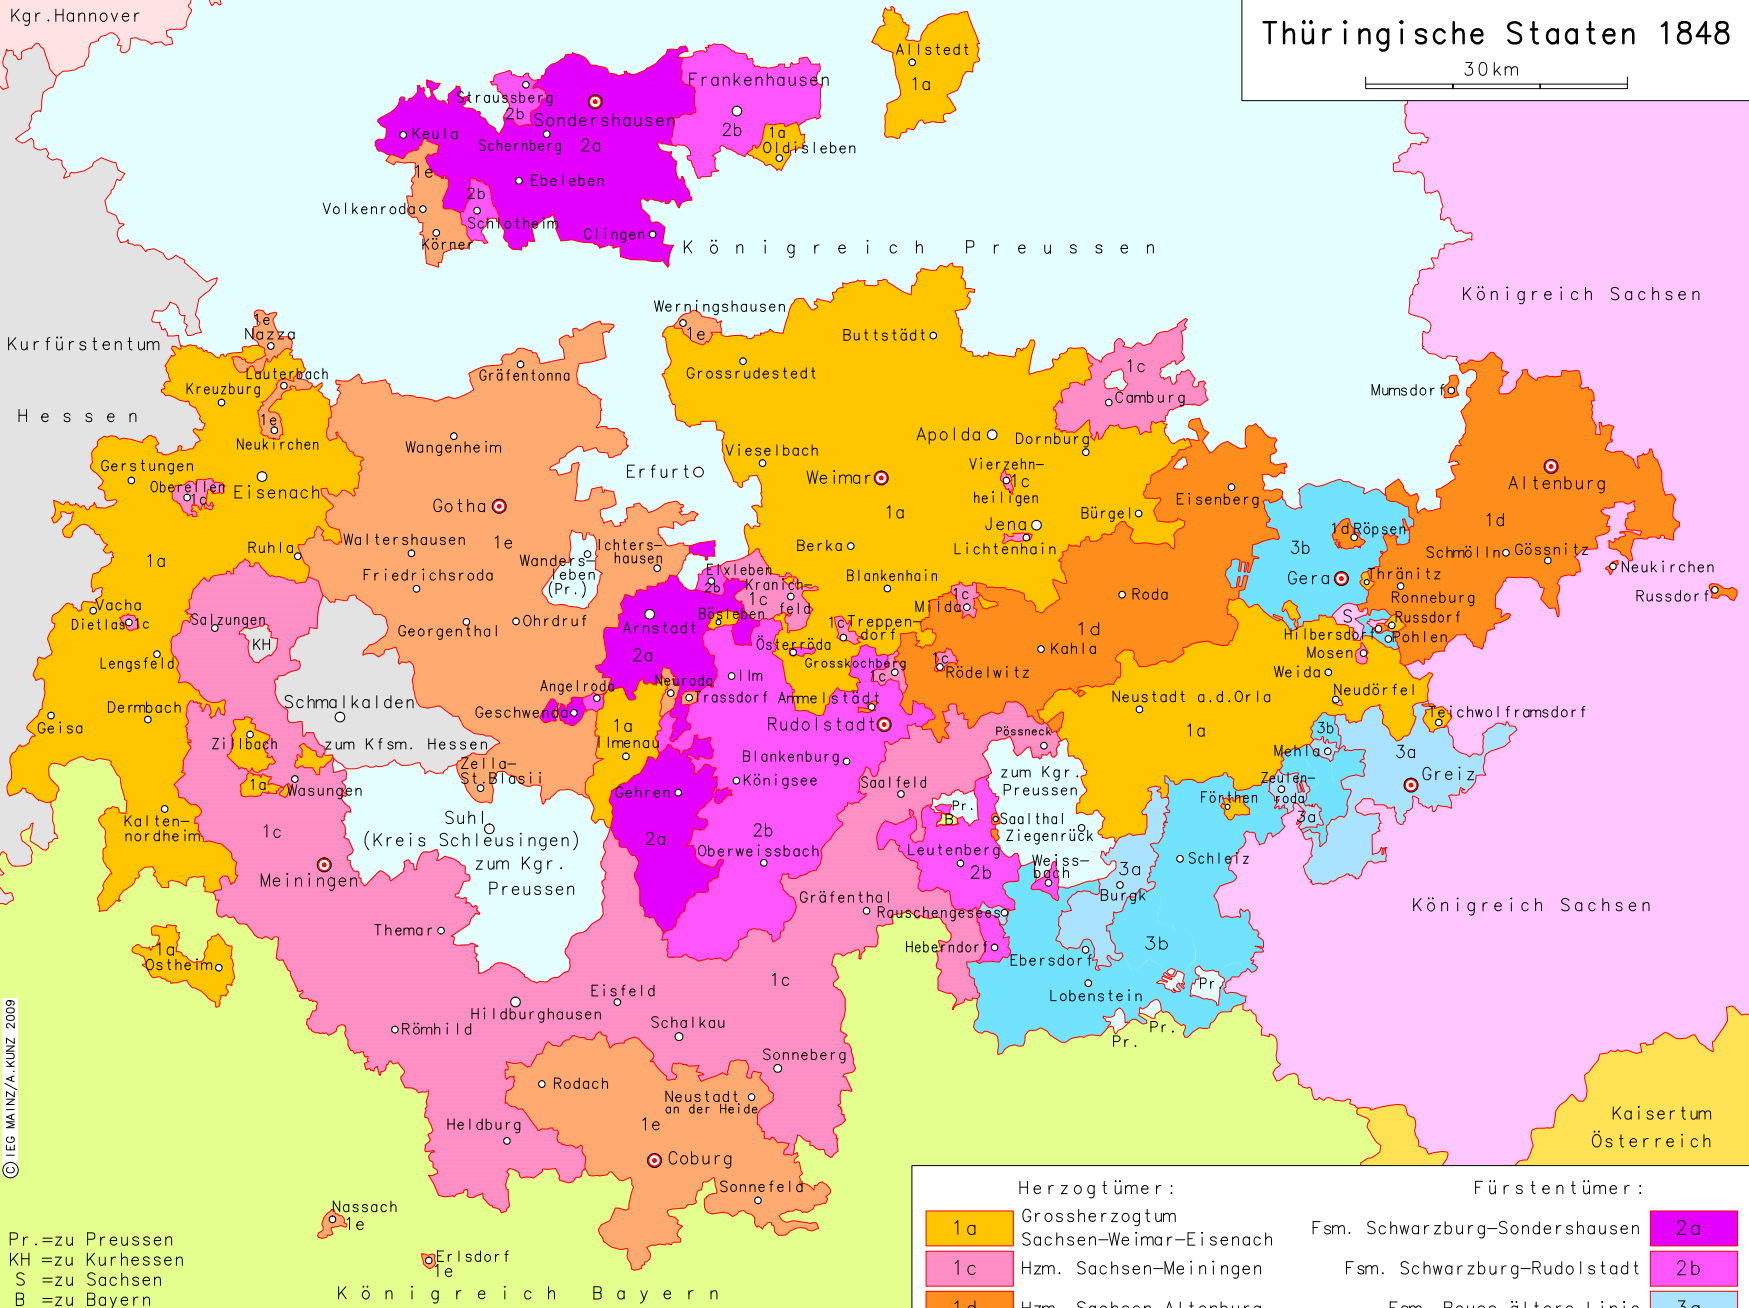

Thüringische Staaten 1848

30 km

© LEG MAINZ/A. KUNZ 2009

Pr.=zu Preussen
 KH =zu Kurhessen
 S =zu Sachsen
 B =zu Bayern

⊙ Regierungssitz
 ○ sonstige Orte (Auswahl)

Herzogtümer :		Fürstentümer :	
1a	Grossherzogtum Sachsen-Weimar-Eisenach	2a	Fsm. Schwarzburg-Sondershausen
1c	Hzm. Sachsen-Meiningen	2b	Fsm. Schwarzburg-Rudolstadt
1d	Hzm. Sachsen-Altenburg	3a	Fsm. Reuss ältere Linie
1e	Hzm. Sachsen-Coburg und Gotha	3b	Fsm. Reuss jüngere Linie