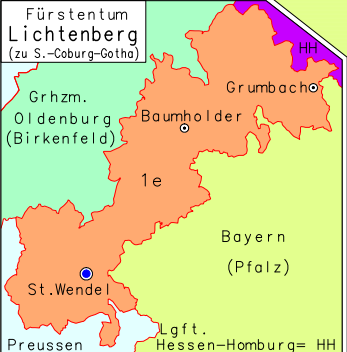

Thüringische Staaten 1826

- Hauptstadt und Regierungssitz
- Regierungssitz
- Amtssitz
- sonstige Orte (Auswahl)
- Residenz

- Herzogtümer :**
- 1a Grossherzogtum Sachsen-Weimar-Eisenach
 - 1c Hzm. Sachsen-Meiningen
 - 1d Hzm. Sachsen-Altenburg
 - 1e Hzm. Sachsen-Coburg und Gotha
- Pr. = zu Preussen S = zu Sachsen
 KH = zu Kurhessen B = zu Bayern

- Fürstentümer :**
- Fürstentum Schwarzburg-Sondershausen 2a
 - Fsm. Schwarzburg-Rudolstadt 2b
 - Fürstentum Reuss ältere Linie (Greiz) 3a
 - Fsm. Reuss jüngere Linie {
 - Fsm. Schleiz 3b
 - Fsm. Lobenstein und Ebersdorf 3bE
 - Kondominat Fsm. Gera 3bG