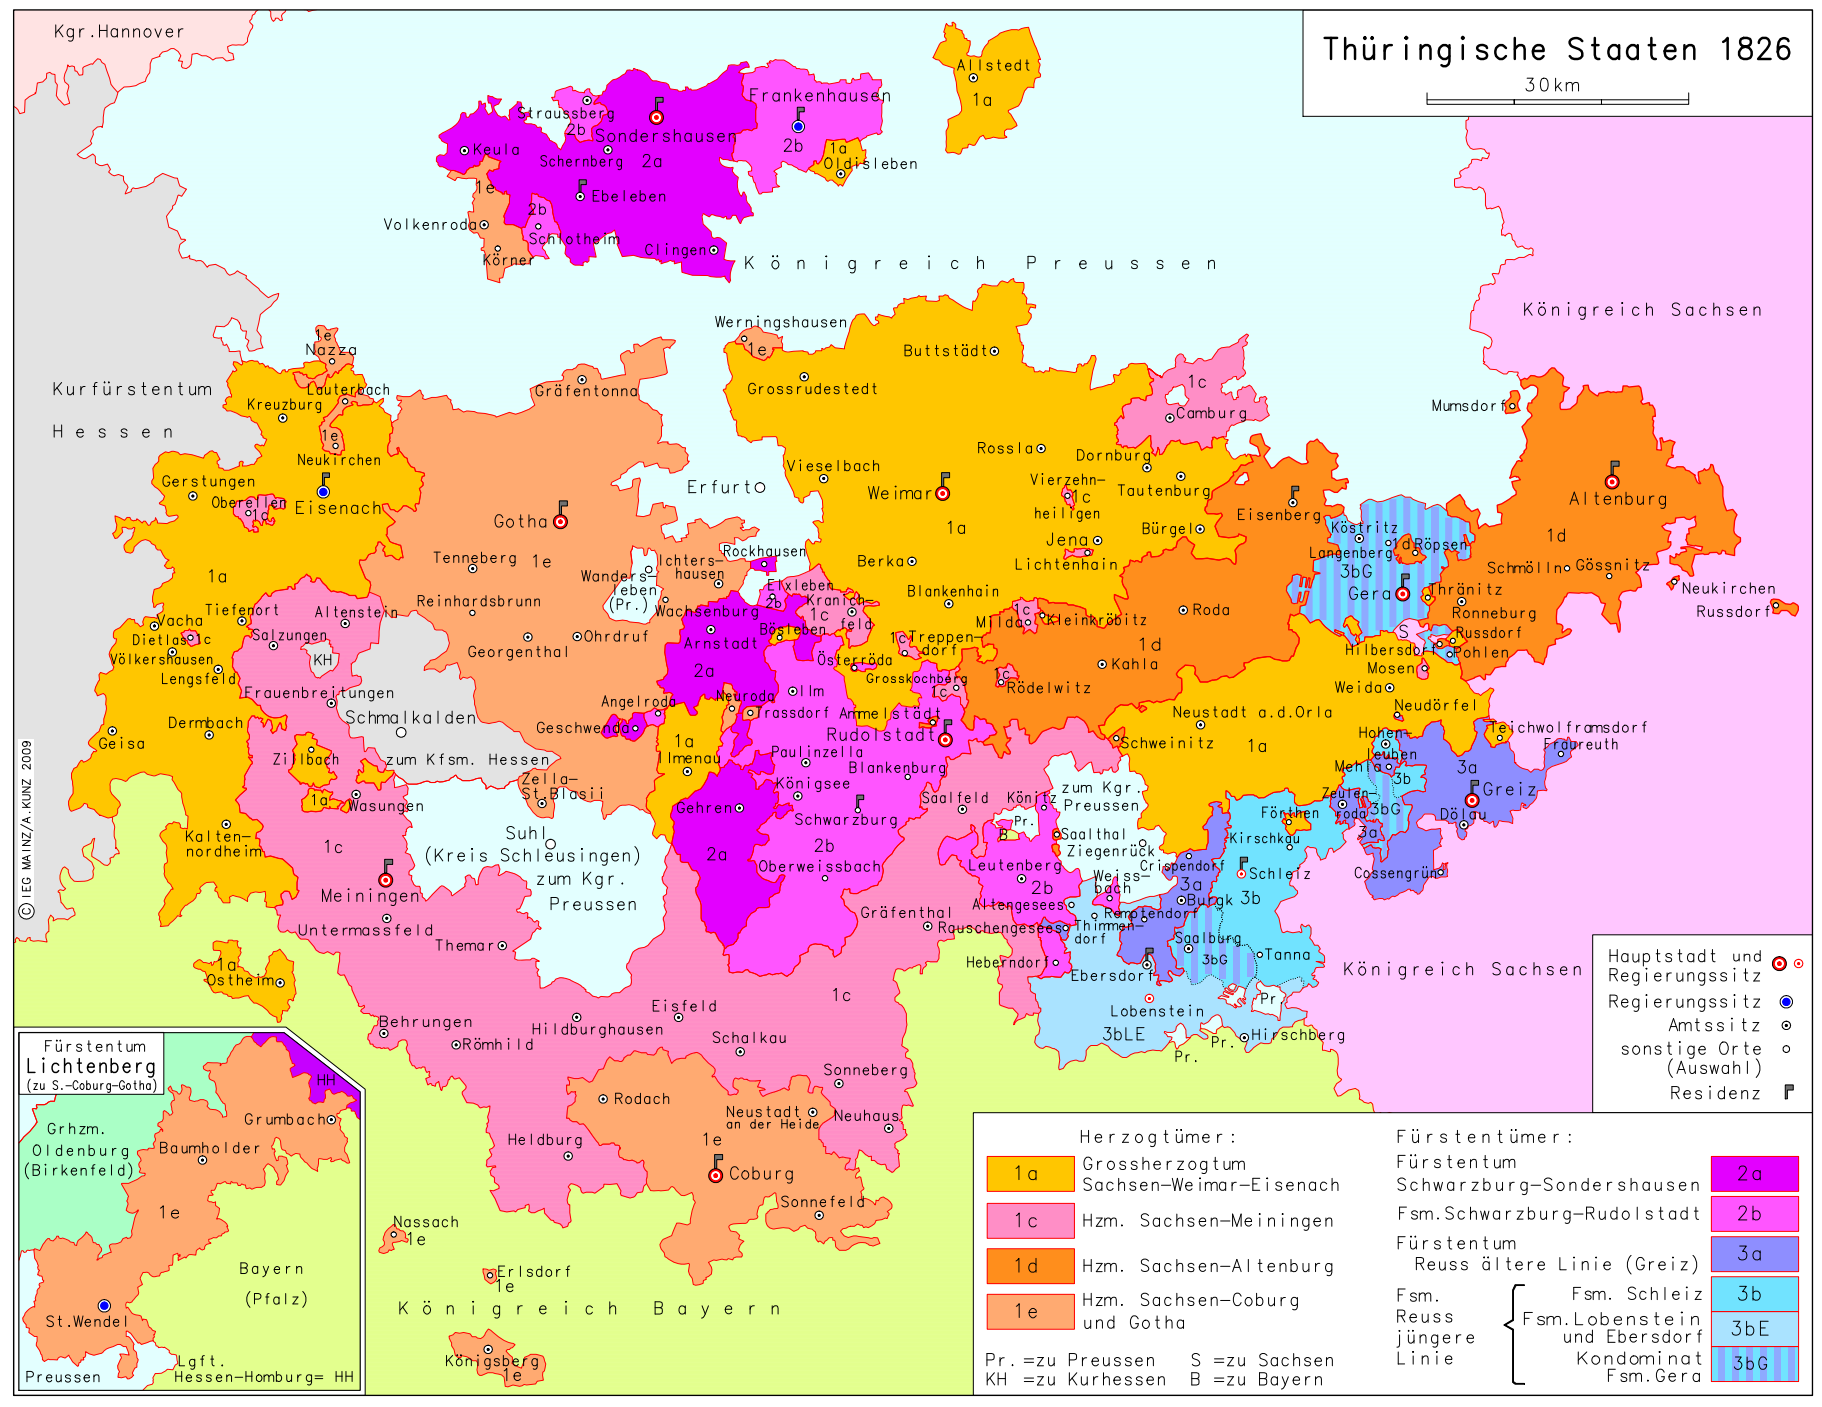

Thüringische Staaten 1826

- Hauptstadt und Regierungssitz
- Regierungssitz
- Amtssitz
- sonstige Orte (Auswahl)
- Residenz

- Herzogtümer :**
- 1a Grossherzogtum Sachsen-Weimar-Eisenach
 - 1c Hzm. Sachsen-Meiningen
 - 1d Hzm. Sachsen-Altenburg
 - 1e Hzm. Sachsen-Coburg und Gotha
- Pr. = zu Preussen S = zu Sachsen
 KH = zu Kurhessen B = zu Bayern

- Fürstentümer :**
- Fürstentum Schwarzburg-Sondershausen 2a
 - Fsm. Schwarzburg-Rudolstadt 2b
 - Fürstentum Reuss ältere Linie (Greiz) 3a
 - Fsm. Reuss jüngere Linie {
 - Fsm. Schleiz 3b
 - Fsm. Lobenstein und Ebersdorf 3bE
 - Kondominat Fsm. Gera 3bG