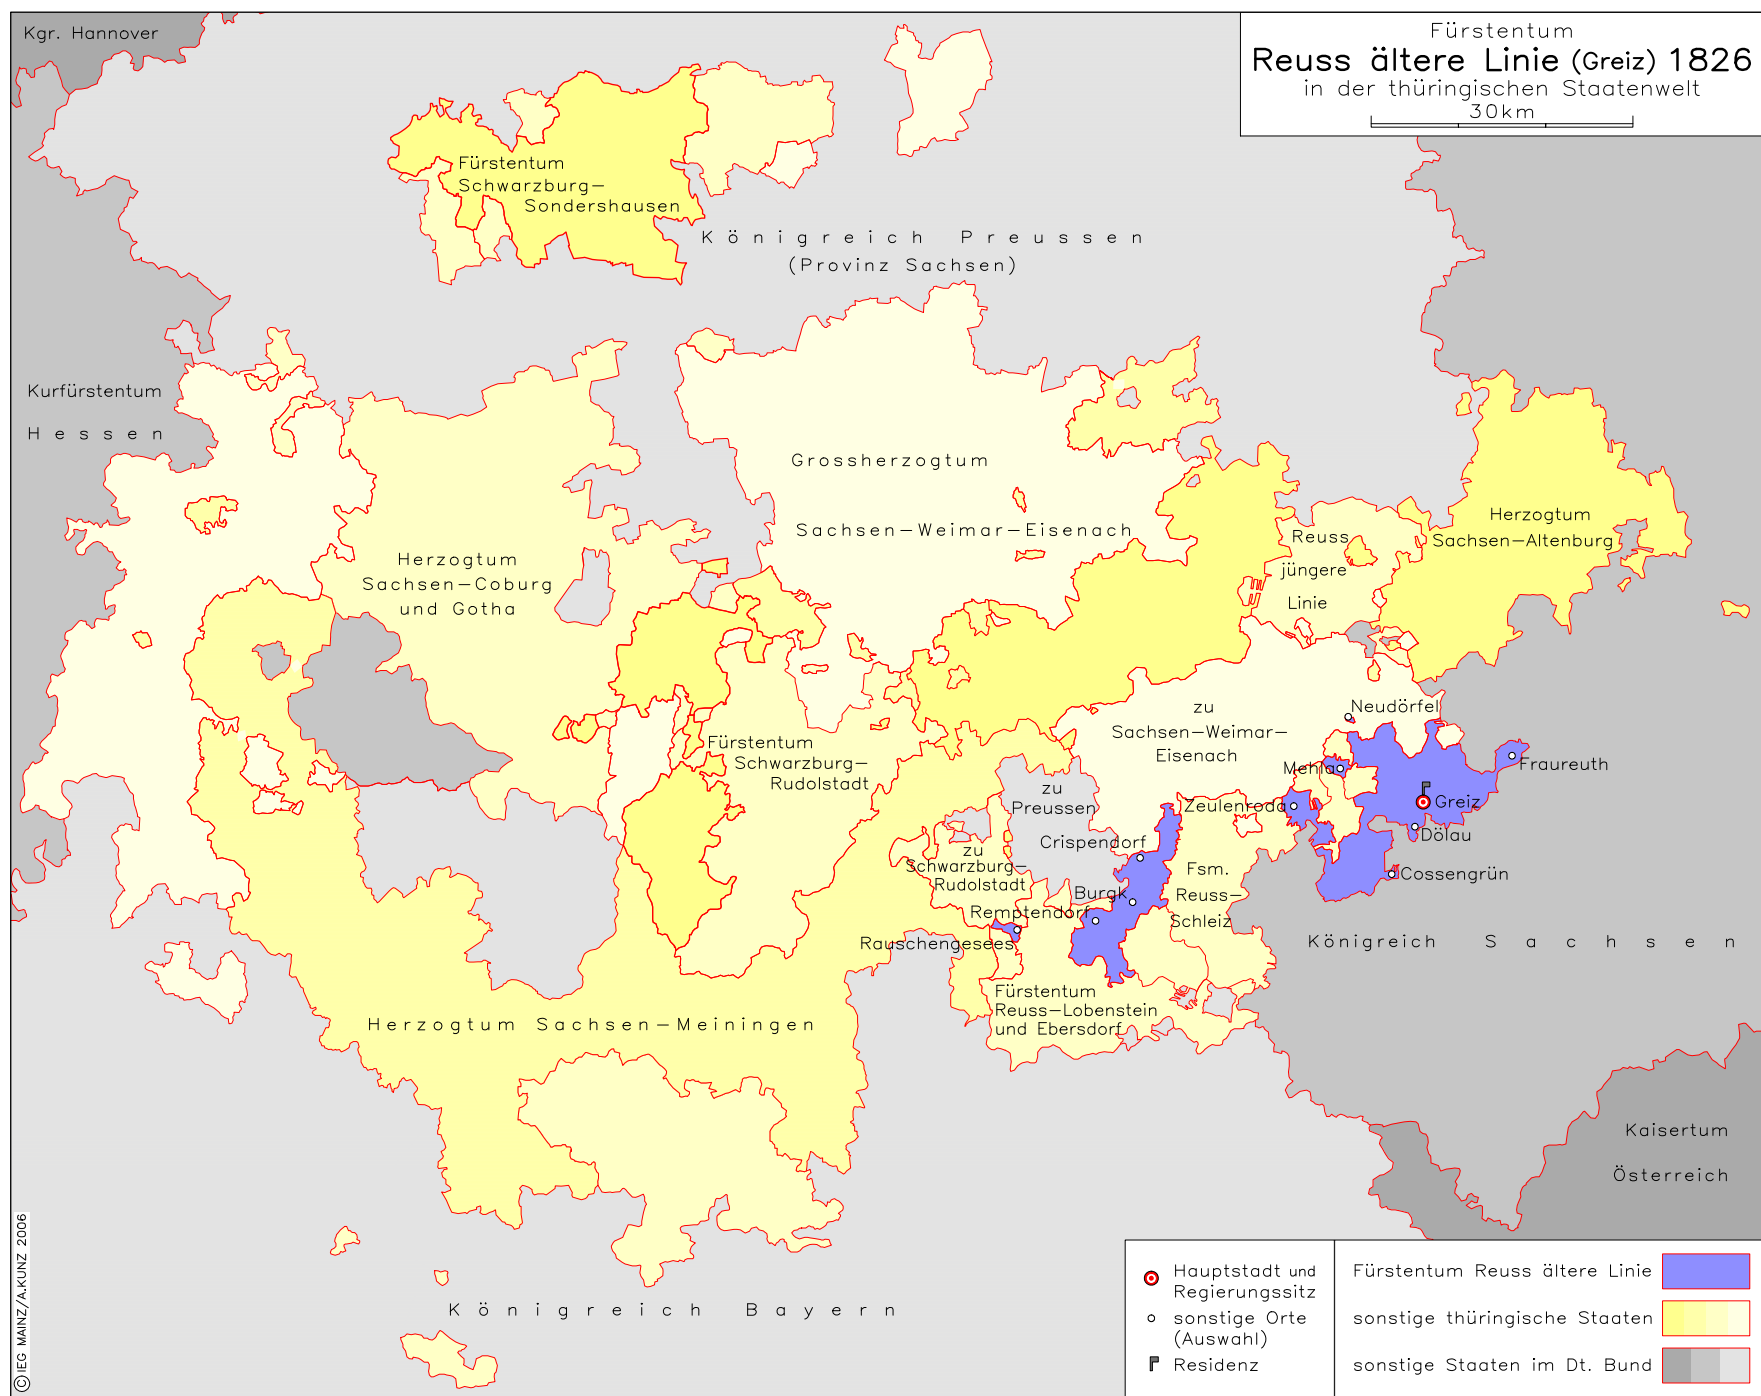

Fürstentum
Reuss ältere Linie (Greiz) 1826
 in der thüringischen Staatenwelt

30km

	Hauptstadt und Regierungssitz		Fürstentum Reuss ältere Linie
	sonstige Orte (Auswahl)		sonstige thüringische Staaten
	Residenz		sonstige Staaten im Dt. Bund