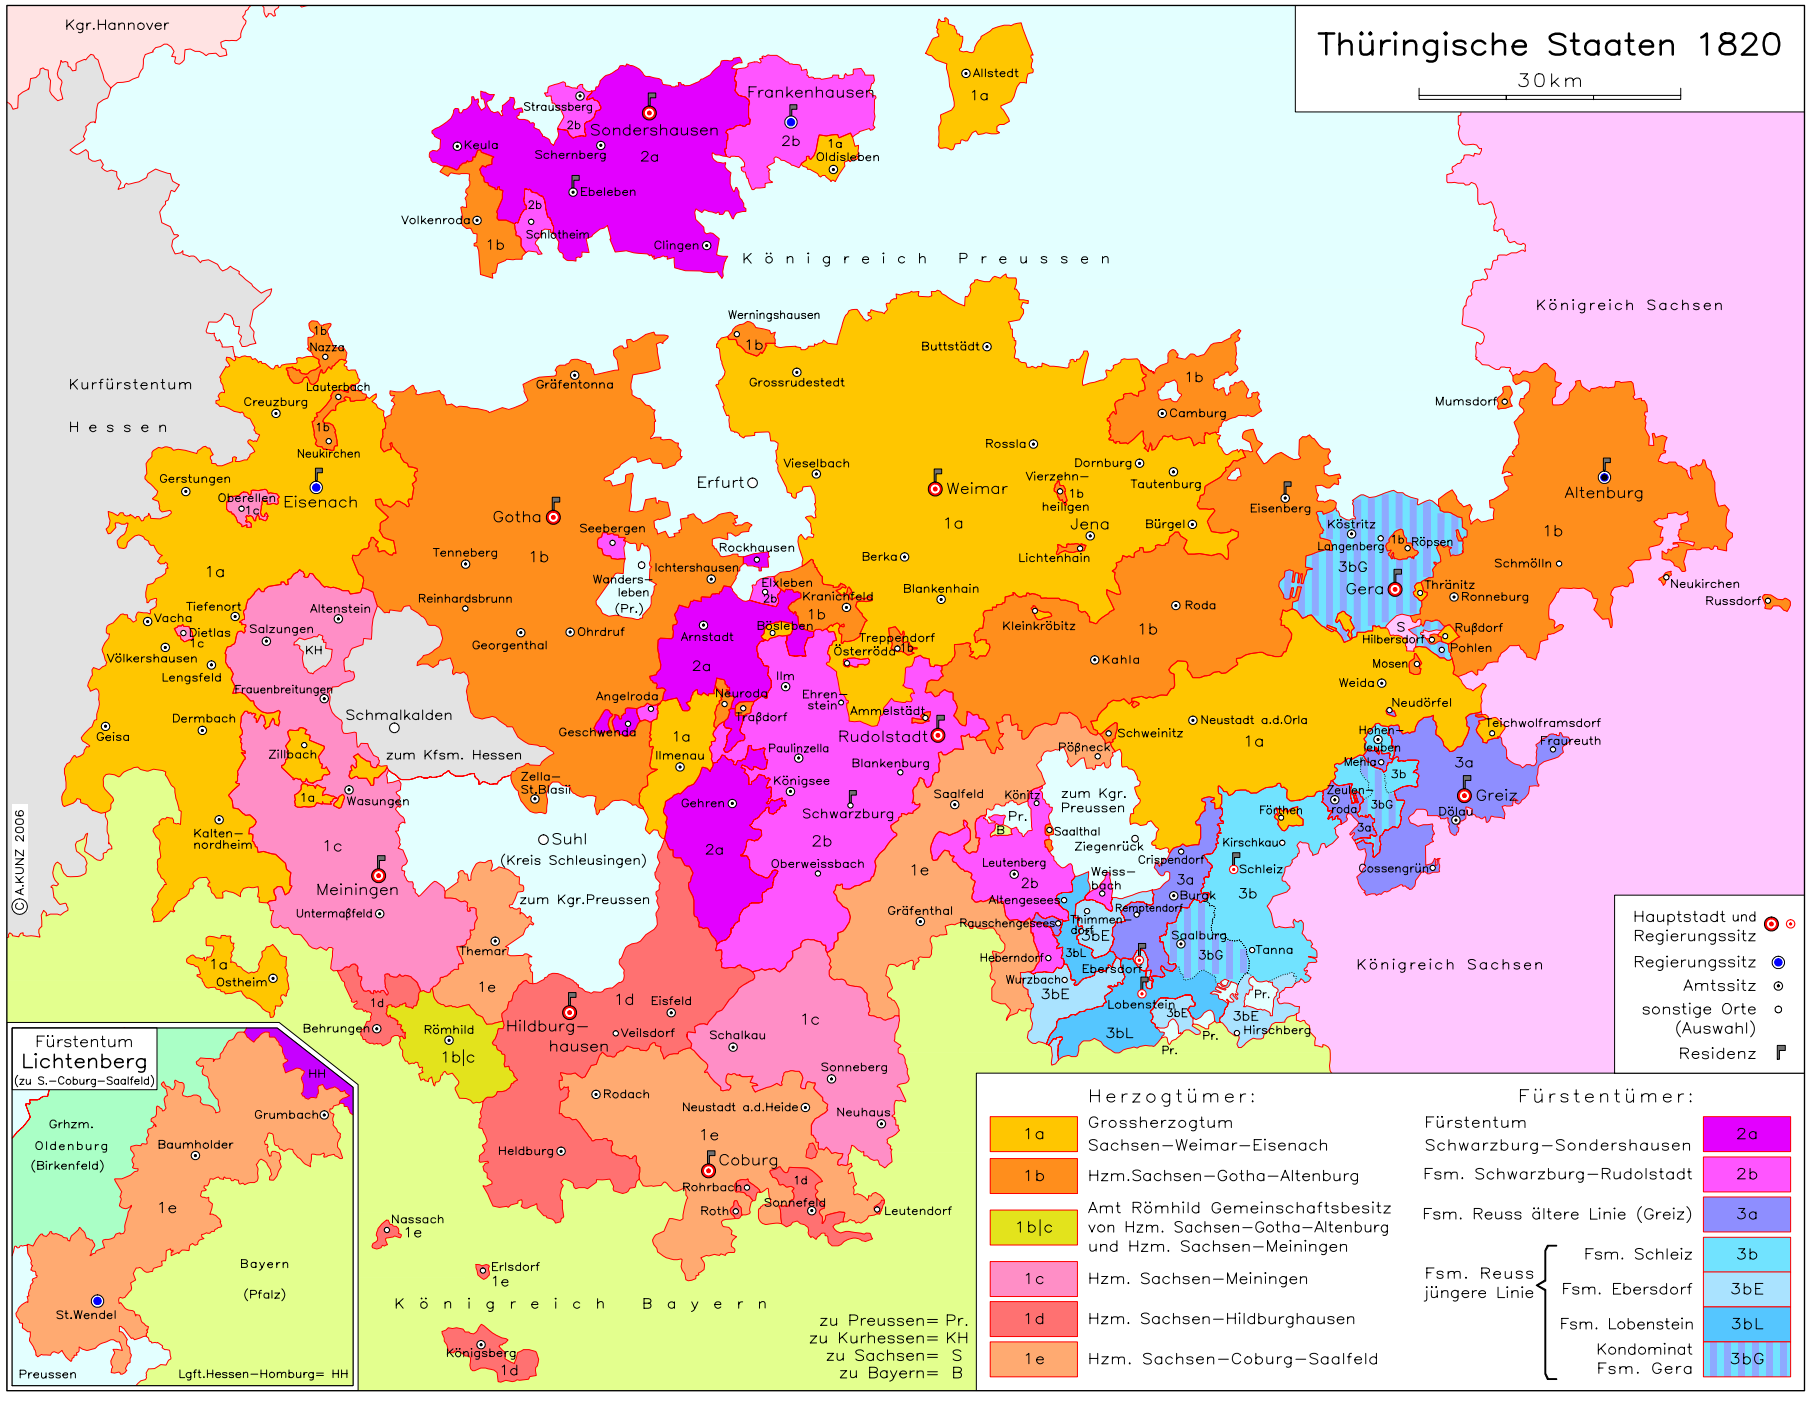

# Thüringische Staaten 1820

30km

- Hauptstadt und Regierungssitz
- Regierungssitz
- Amtssitz
- sonstige Orte (Auswahl)
- Residenz

<b>Herzogtümer:</b>		<b>Fürstentümer:</b>	
	1a Grossherzogtum Sachsen-Weimar-Eisenach		Fürstentum Schwarzburg-Sondershausen
	1b Hzm. Sachsen-Gotha-Altenburg		Fsm. Schwarzburg-Rudolstadt
	1b c Amt Römhild Gemeinschaftsbesitz von Hzm. Sachsen-Gotha-Altenburg und Hzm. Sachsen-Meiningen		Fsm. Reuss ältere Linie (Greiz)
	1c Hzm. Sachsen-Meiningen		Fsm. Schleiz
	1d Hzm. Sachsen-Hildburghausen		Fsm. Ebersdorf
	1e Hzm. Sachsen-Coburg-Saalfeld		Fsm. Lobenstein
			Kondominat Fsm. Gera

**Fürstentum Lichtenberg**  
(zu S.-Coburg-Saalfeld)

Grhzm. Oldenburg (Birkenfeld)

Baumholder

Grumbach

1e

Bayern (Pfalz)

St. Wendel

Pr. (Pr.)

Lgft. Hessen-Homburg = HH

zu Preussen = Pr.  
zu Kurhessen = KH  
zu Sachsen = S  
zu Bayern = B

© AKUNZ 2006