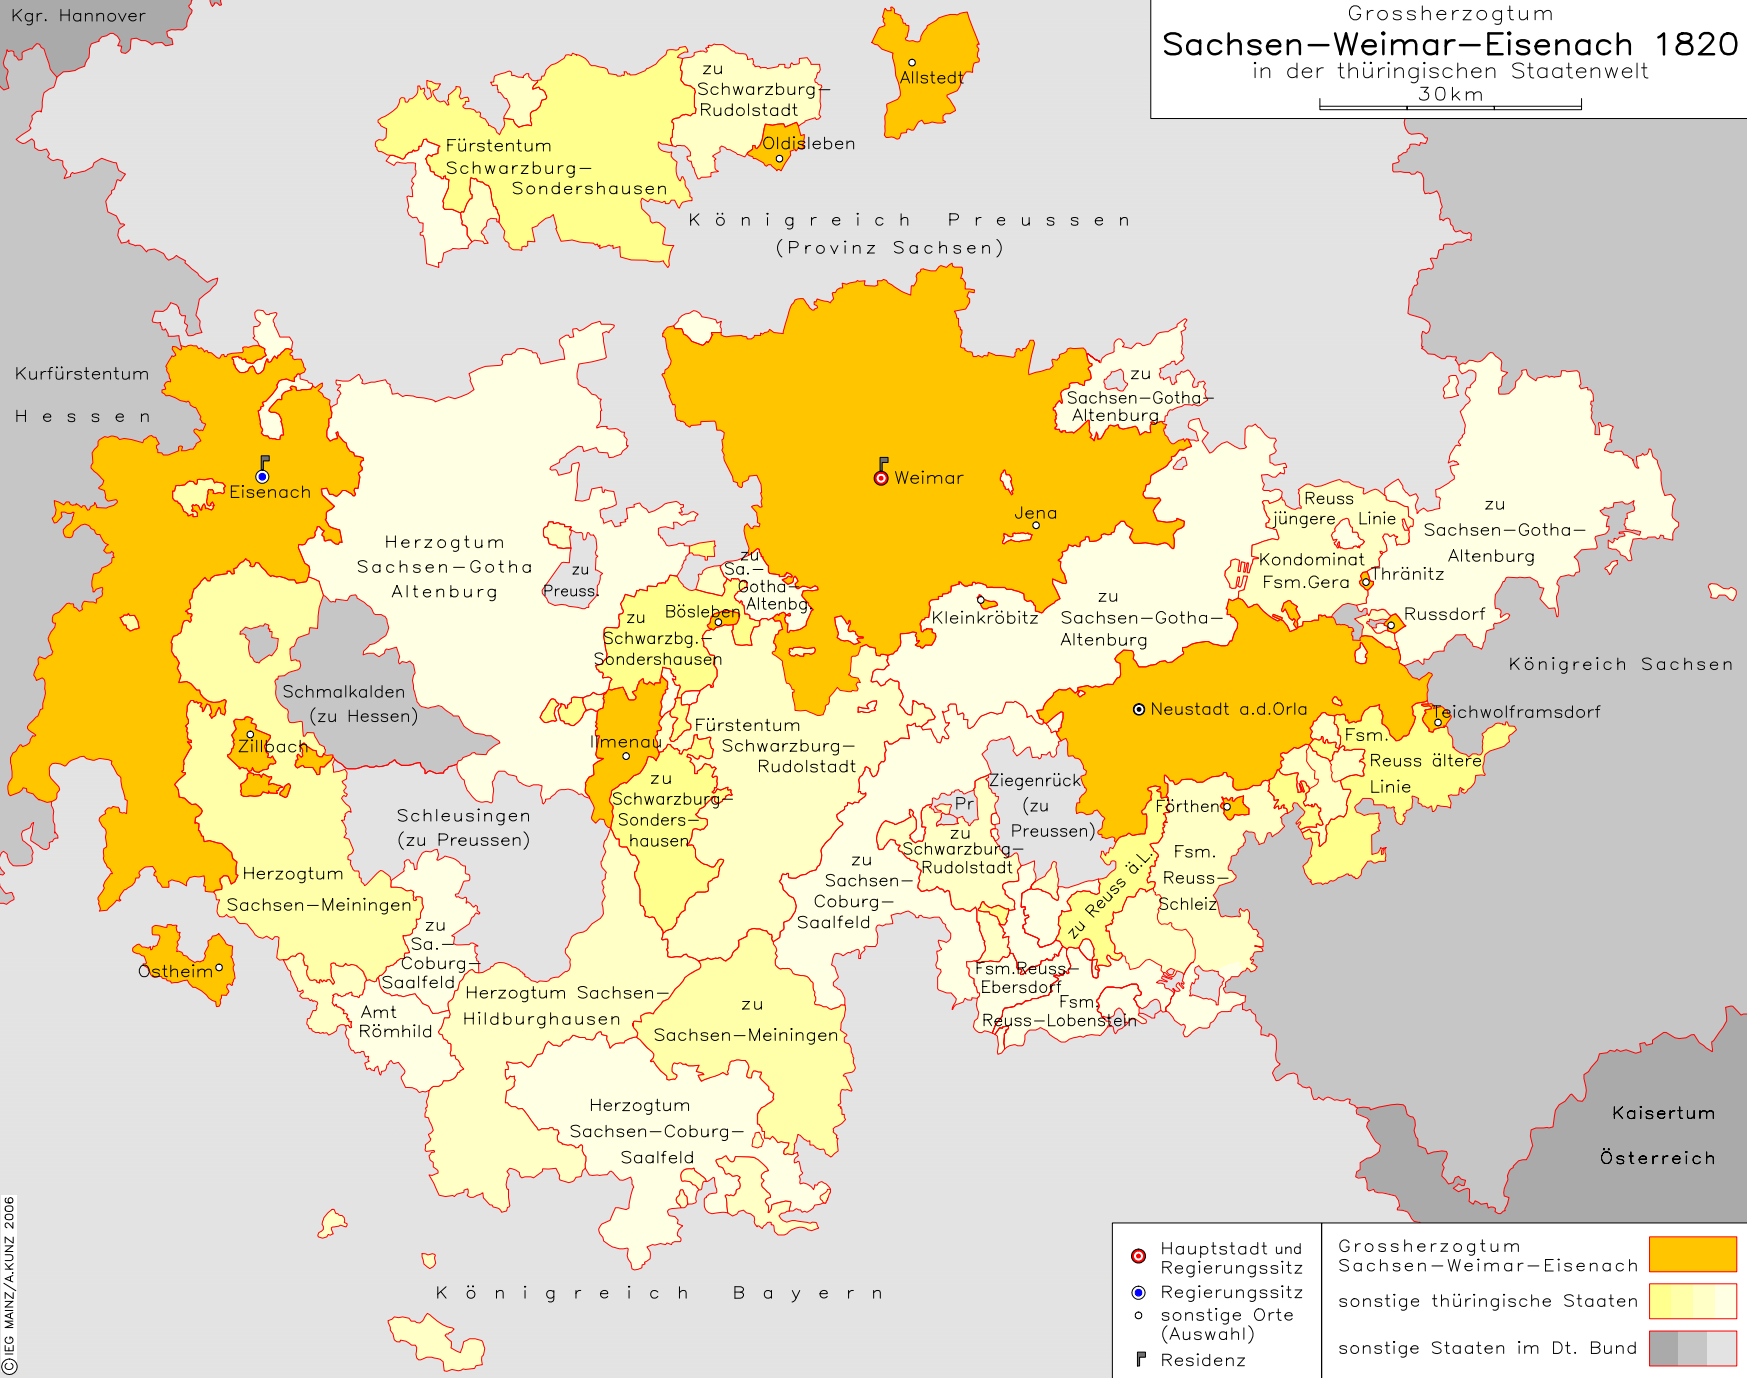

Grossherzogtum Sachsen-Weimar-Eisenach 1820

in der thüringischen Staatenwelt

30km

<ul style="list-style-type: none"> Hauptstadt und Regierungssitz Regierungssitz sonstige Orte (Auswahl) Residenz 	<ul style="list-style-type: none"> Grossherzogtum Sachsen-Weimar-Eisenach sonstige thüringische Staaten sonstige Staaten im Dt. Bund
--	---