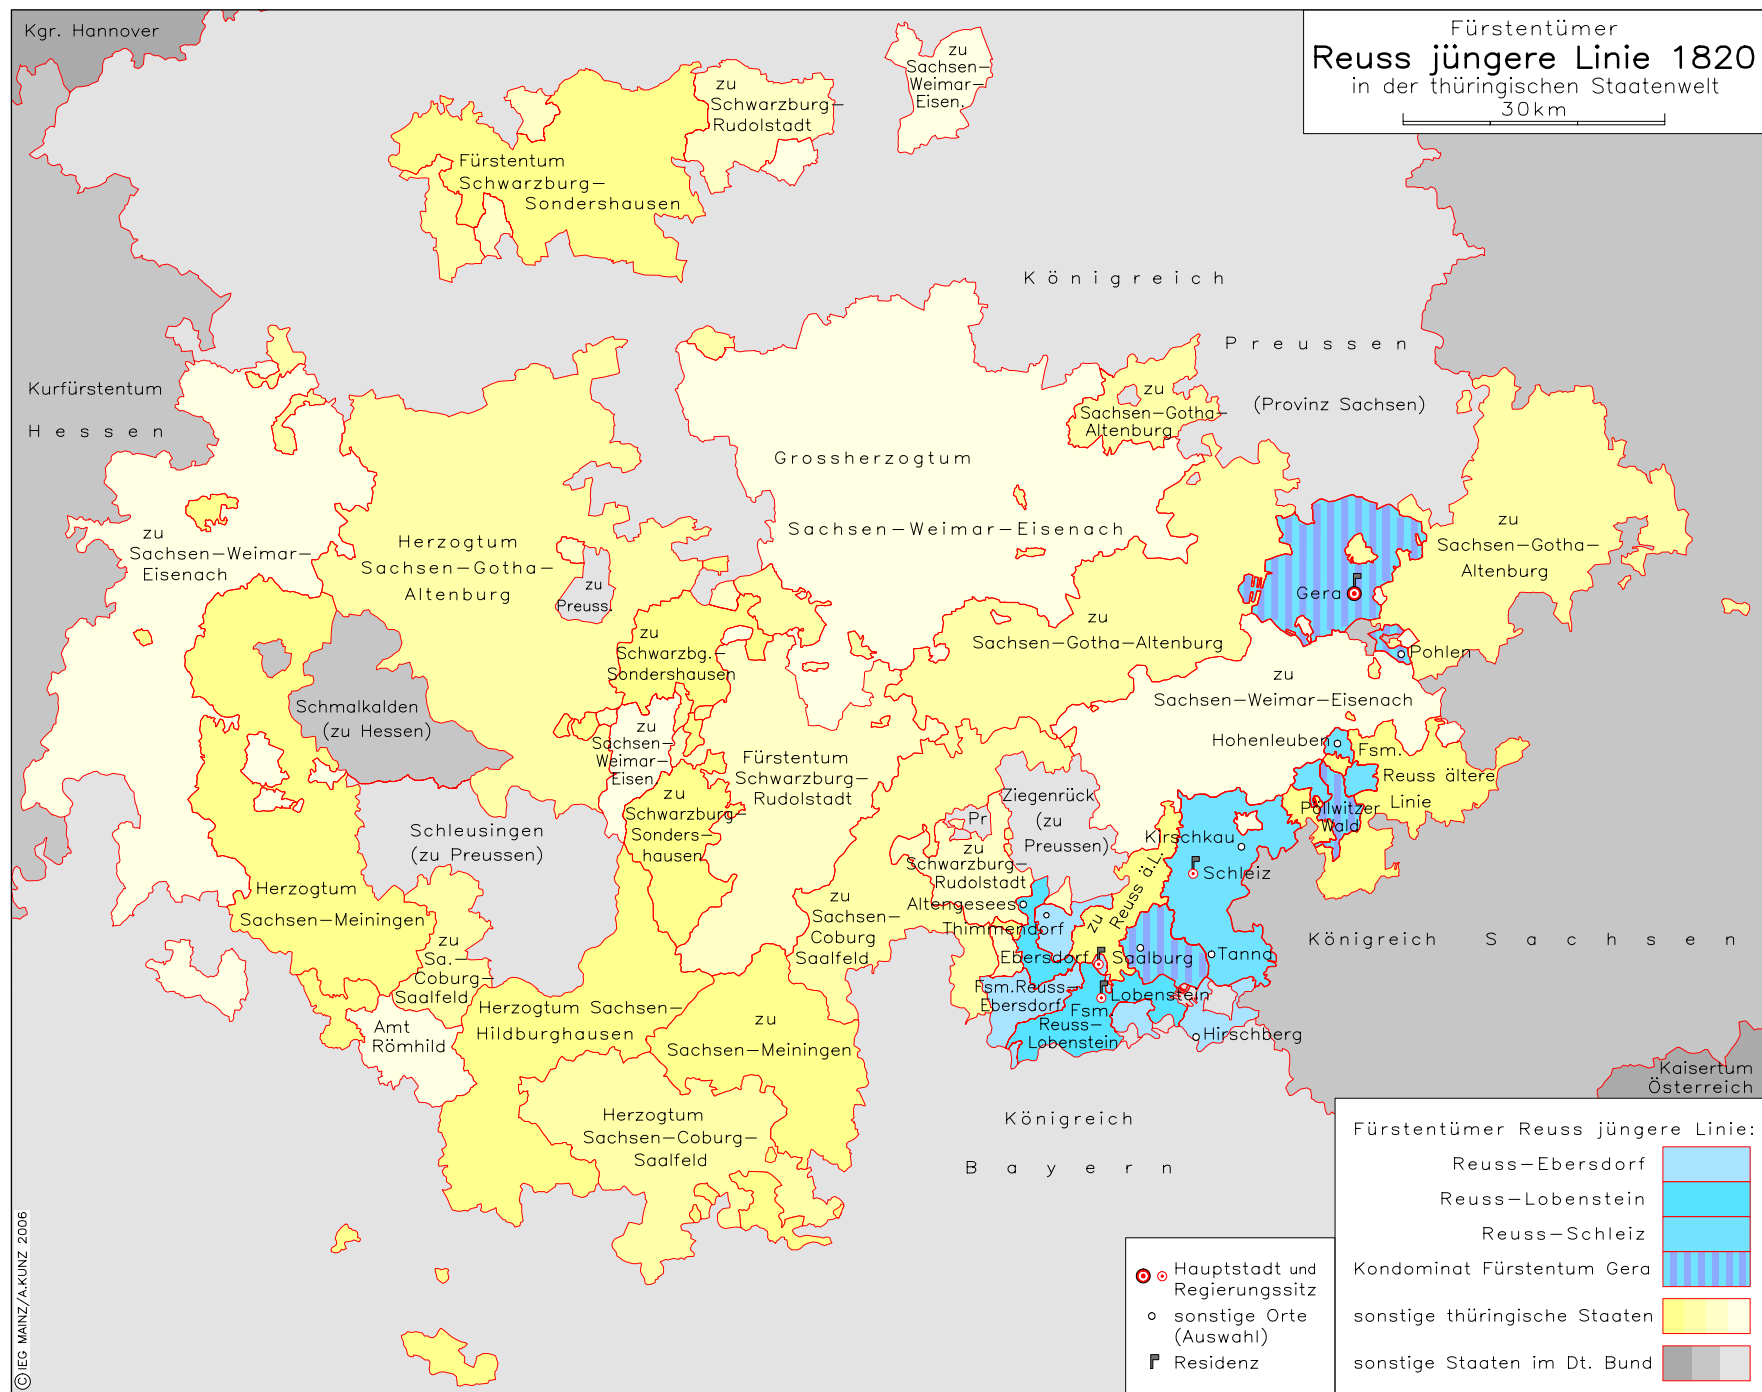

Fürstentümer
Reuss jüngere Linie 1820
 in der thüringischen Staatenwelt

30km

Fürstentümer Reuss jüngere Linie:

- Reuss-Ebersdorf
- Reuss-Lobenstein
- Reuss-Schleiz
- Kondominat Fürstentum Gera
- sonstige thüringische Staaten
- sonstige Staaten im Dt. Bund

- Hauptstadt und Regierungssitz
- sonstige Orte (Auswahl)
- Residenz