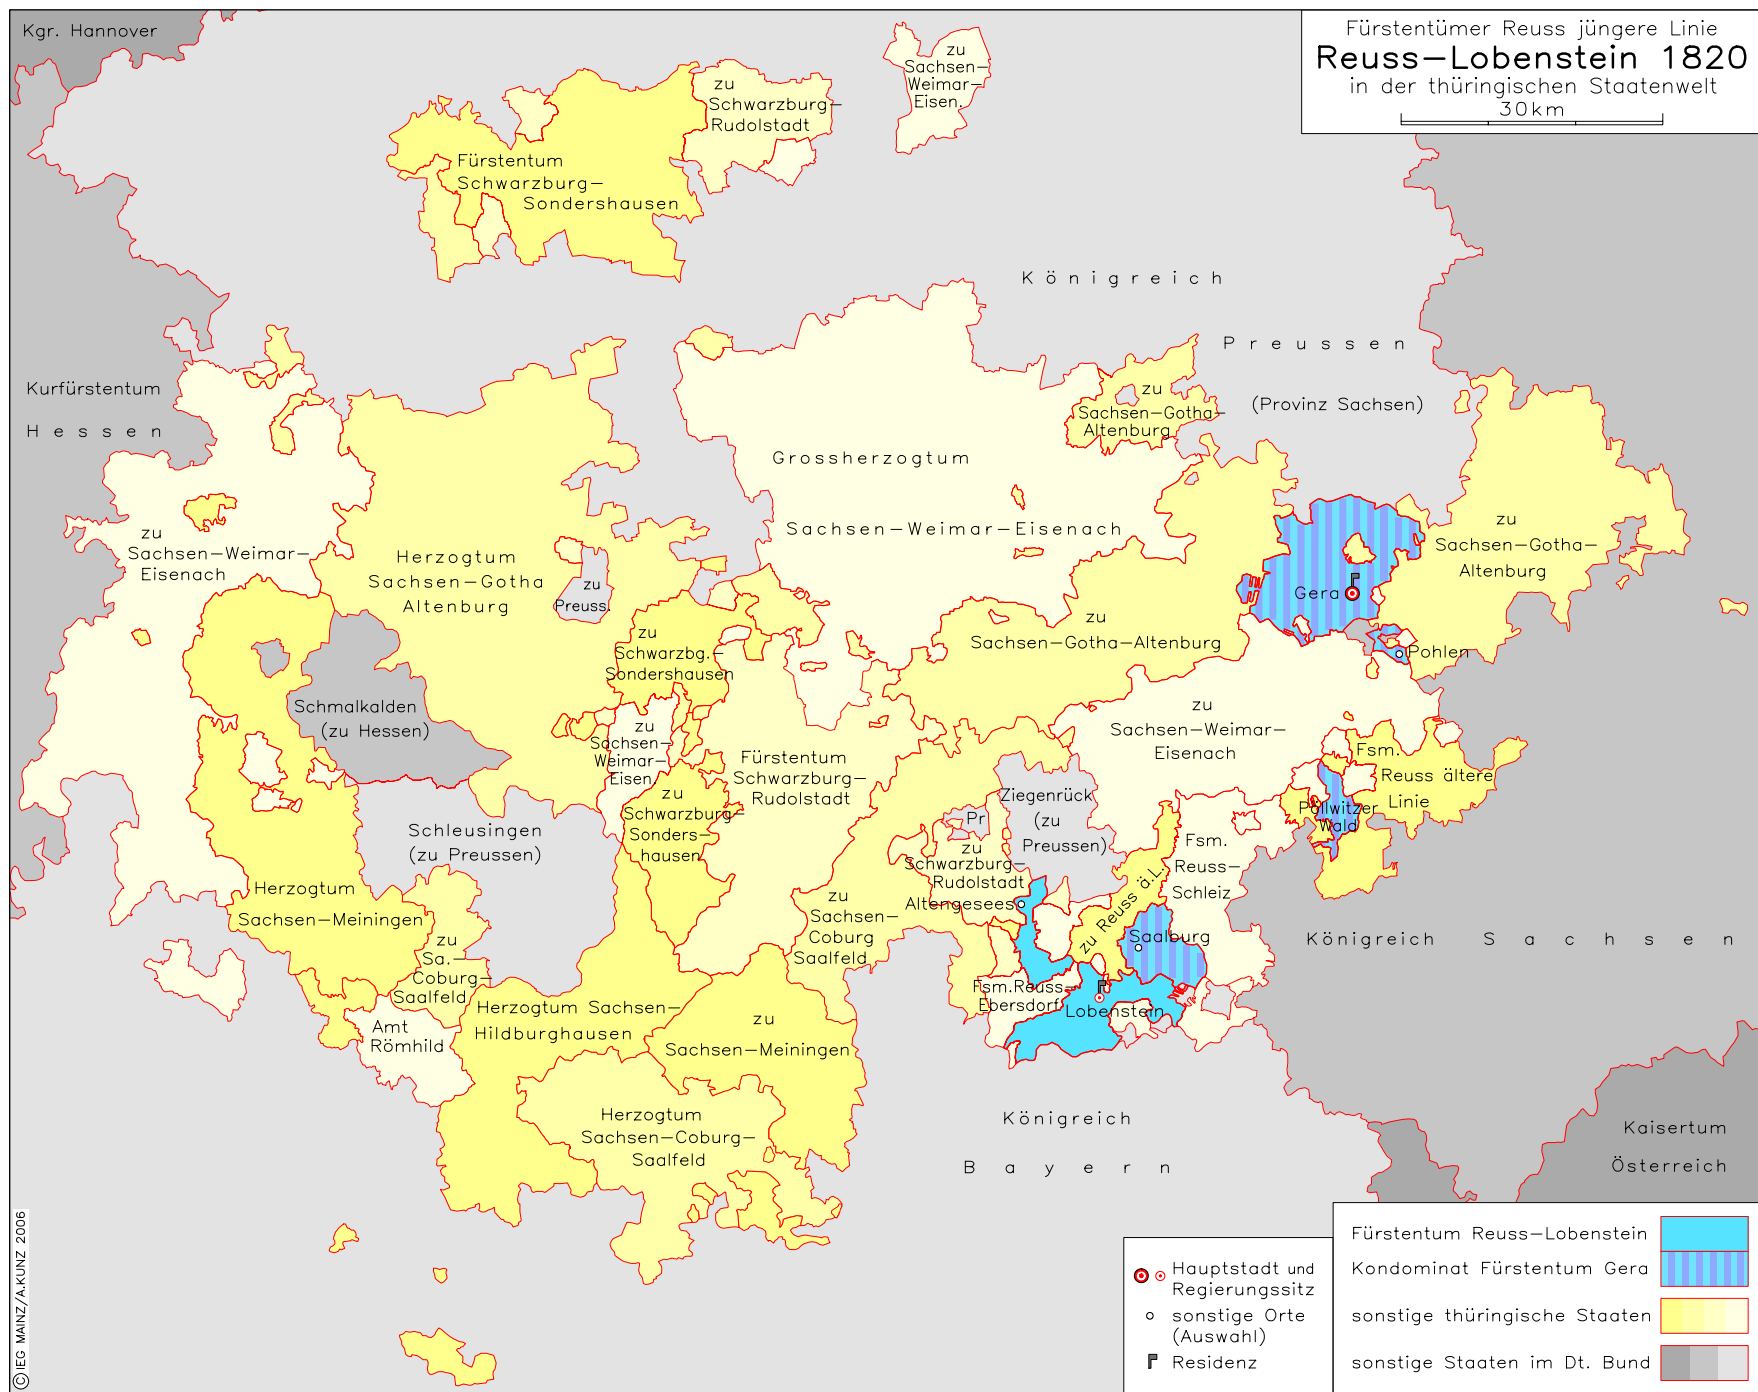

Fürstentümer Reuss jüngere Linie
Reuss-Lobenstein 1820
 in der thüringischen Staatenwelt

30km

-  Hauptstadt und Regierungssitz
-  sonstige Orte (Auswahl)
-  Residenz

-  Fürstentum Reuss-Lobenstein
-  Kondominat Fürstentum Gera
-  sonstige thüringische Staaten
- sonstige Staaten im Dt. Bund