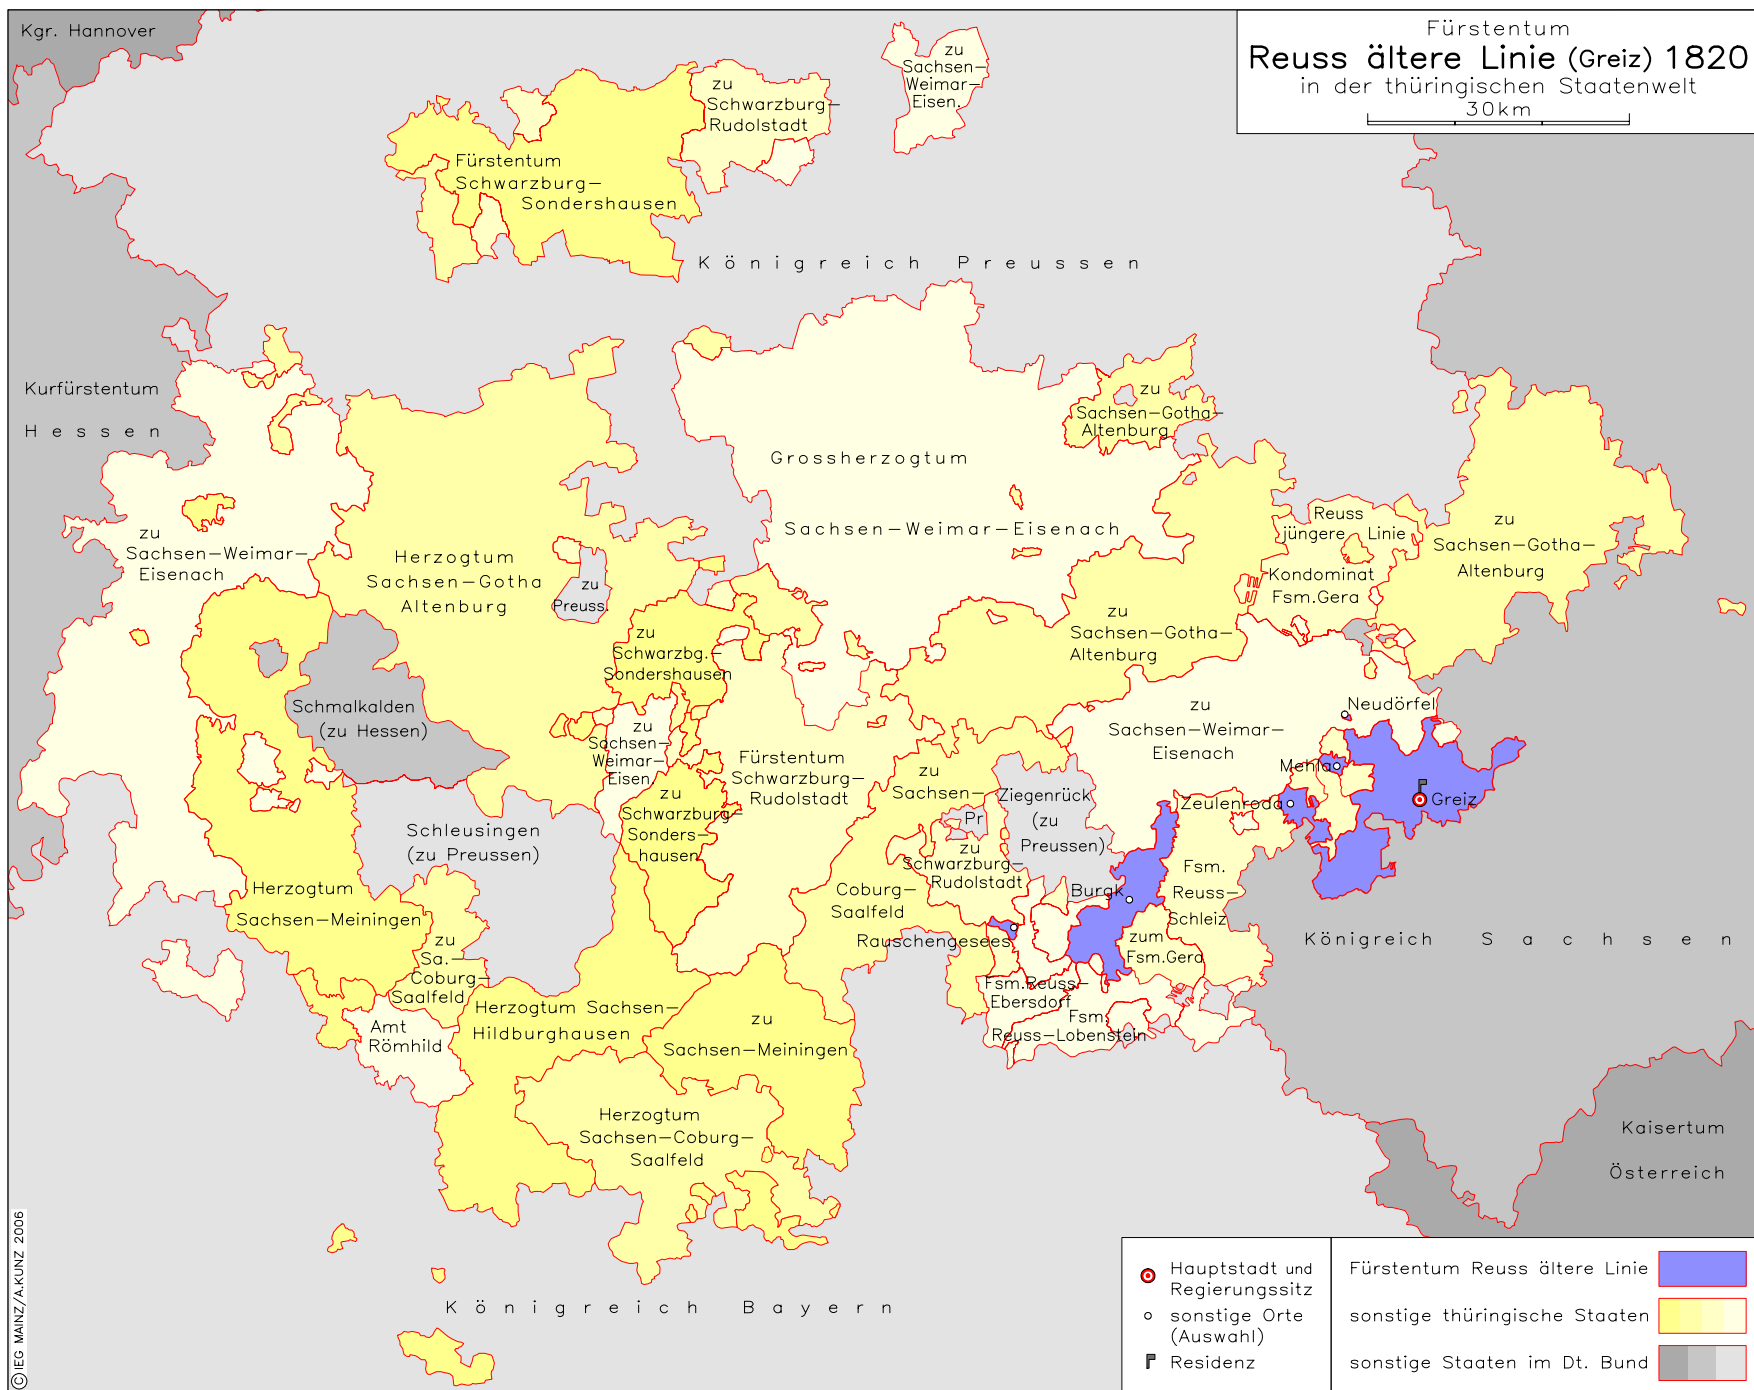

Fürstentum
Reuss ältere Linie (Greiz) 1820
 in der thüringischen Staatenwelt

30km

	Hauptstadt und Regierungssitz		Fürstentum Reuss ältere Linie
	sonstige Orte (Auswahl)		sonstige thüringische Staaten
	Residenz		sonstige Staaten im Dt. Bund