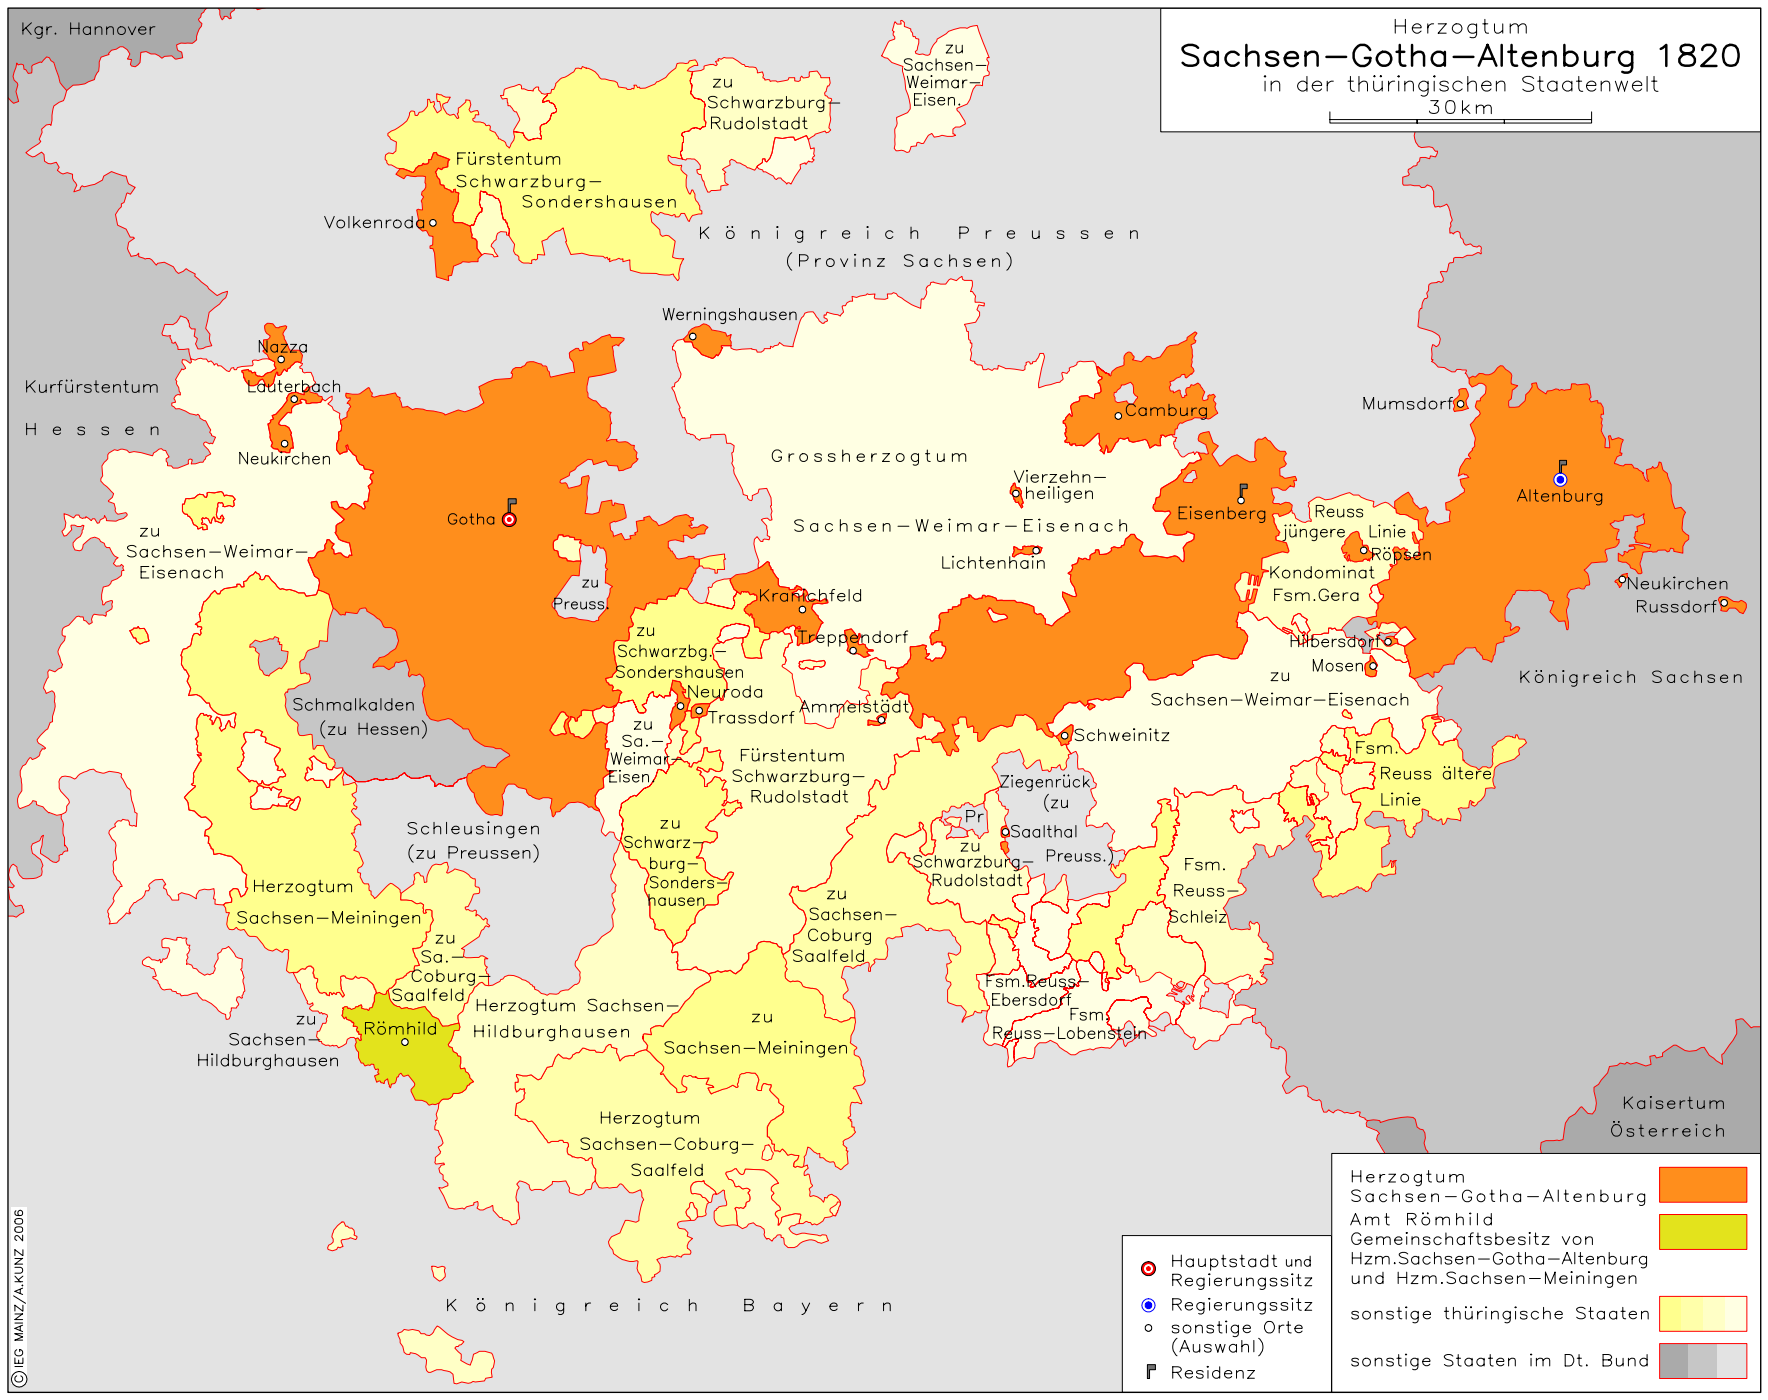

Herzogtum Sachsen-Gotha-Altenburg 1820

in der thüringischen Staatenwelt

30km

Herzogtum Sachsen-Gotha-Altenburg	
Amt Römhild	
Gemeinschaftsbesitz von Hzm.Sachsen-Gotha-Altenburg und Hzm.Sachsen-Meiningen	
sonstige thüringische Staaten	
sonstige Staaten im Dt. Bund	

	Hauptstadt und Regierungssitz
	Regierungssitz
	sonstige Orte (Auswahl)
	Residenz