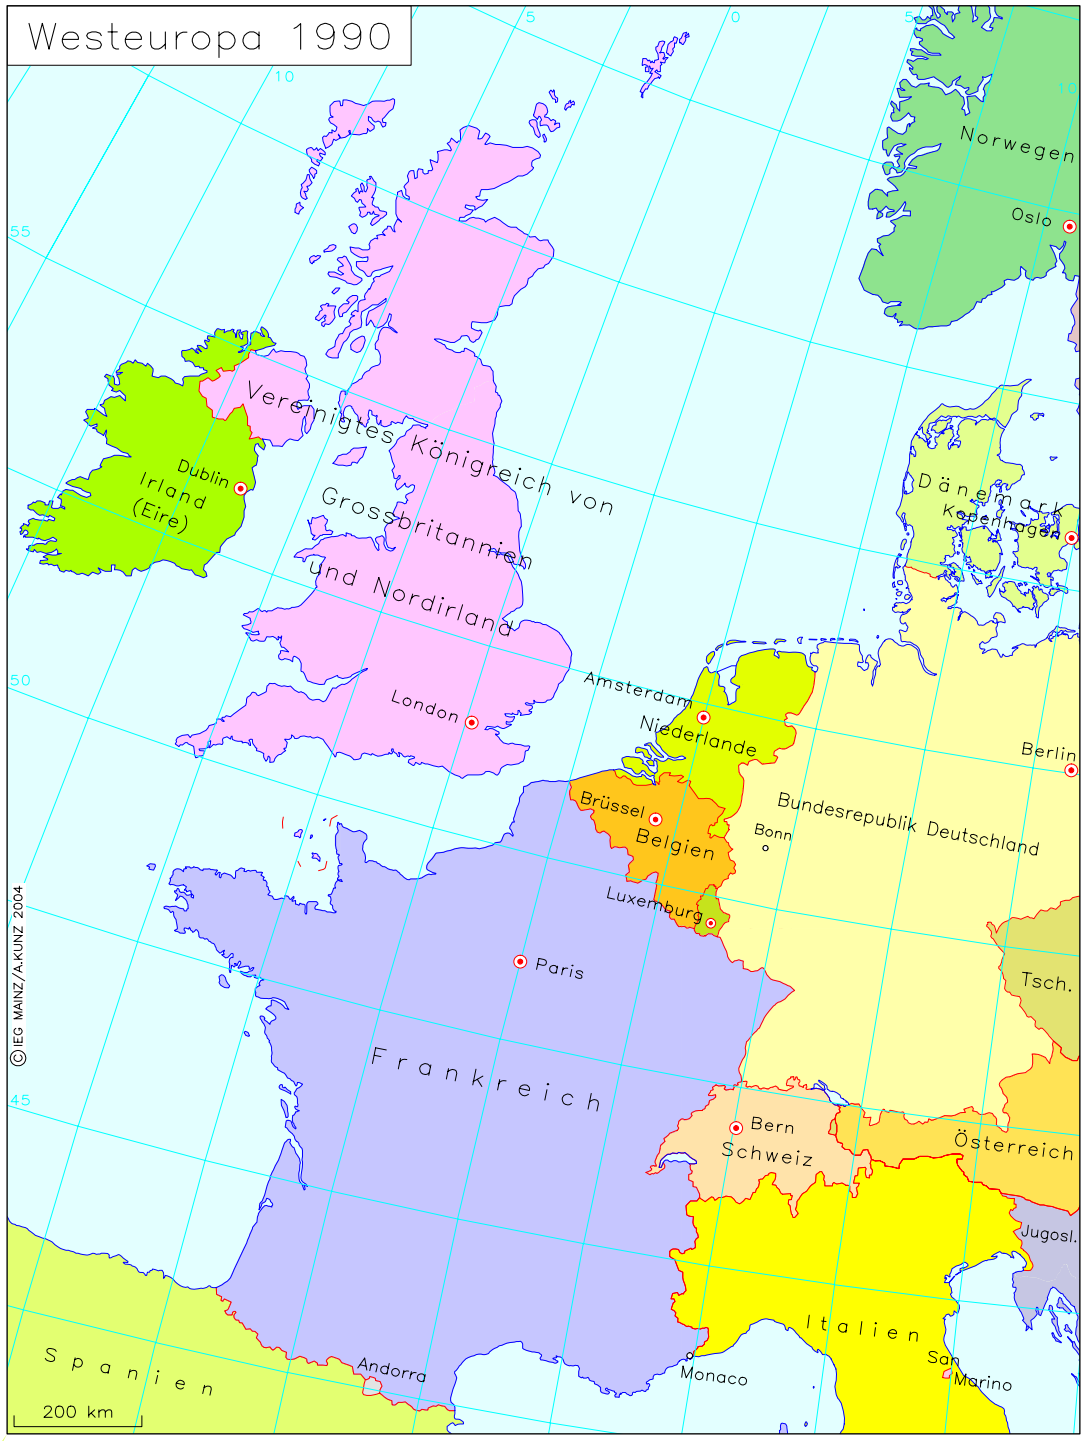

Westeuropa 1990

© IEG MAINZ/A. KUNZ 2004

200 km