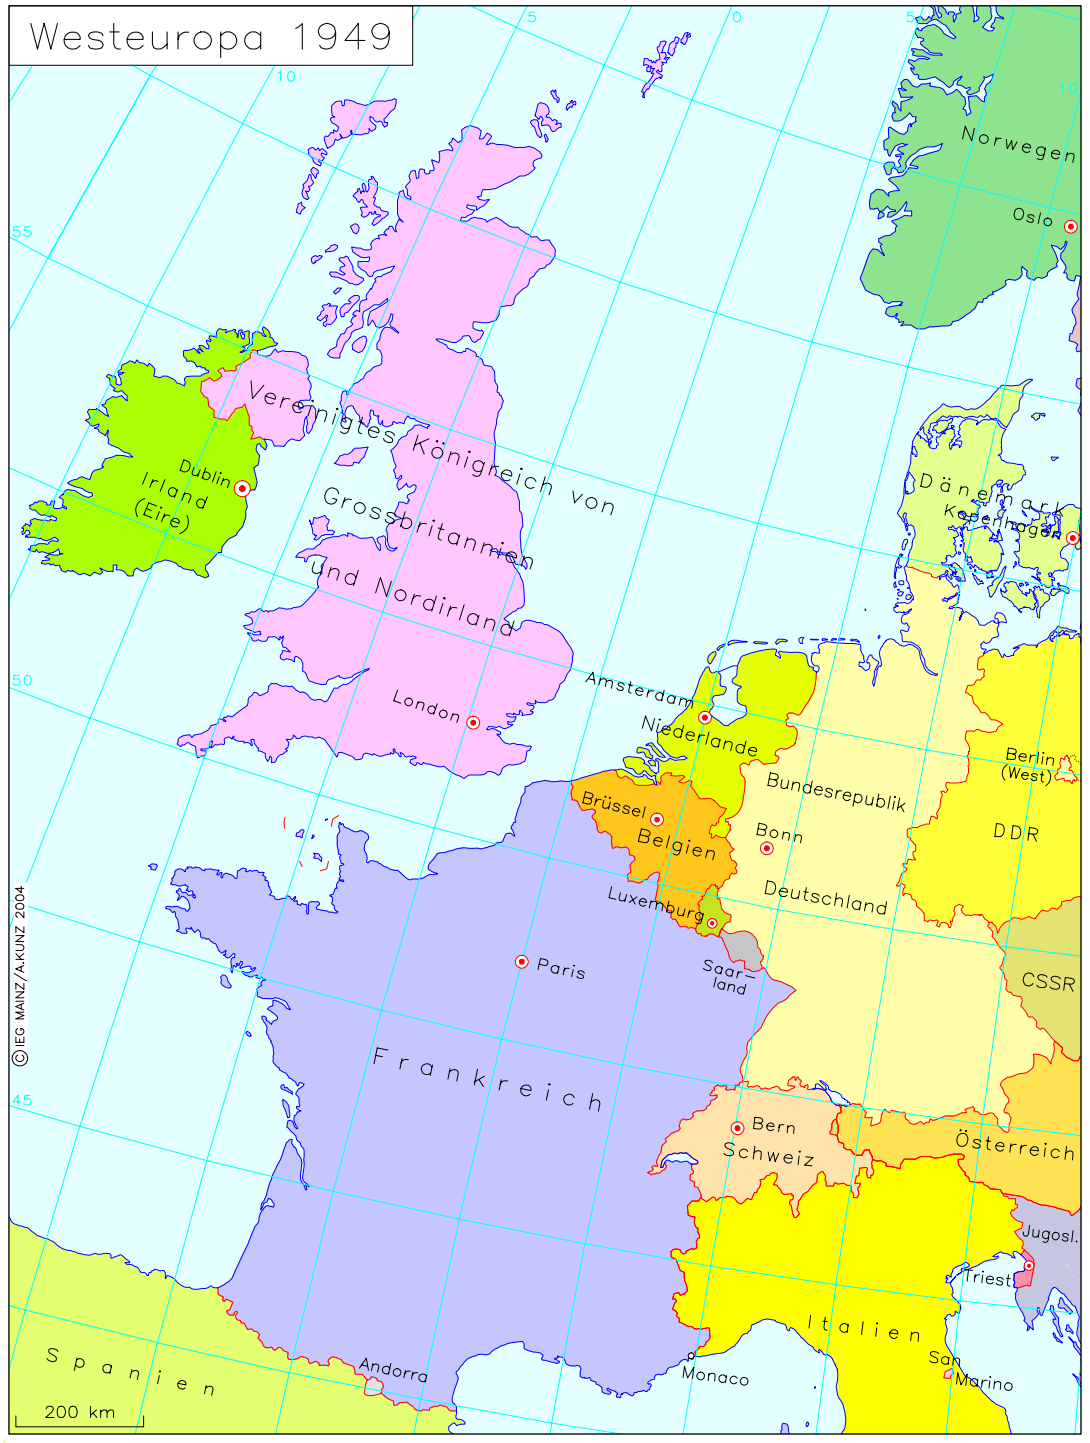

Westeuropa 1949

© IEG MAINZ / A. KUNZ 2004

200 km