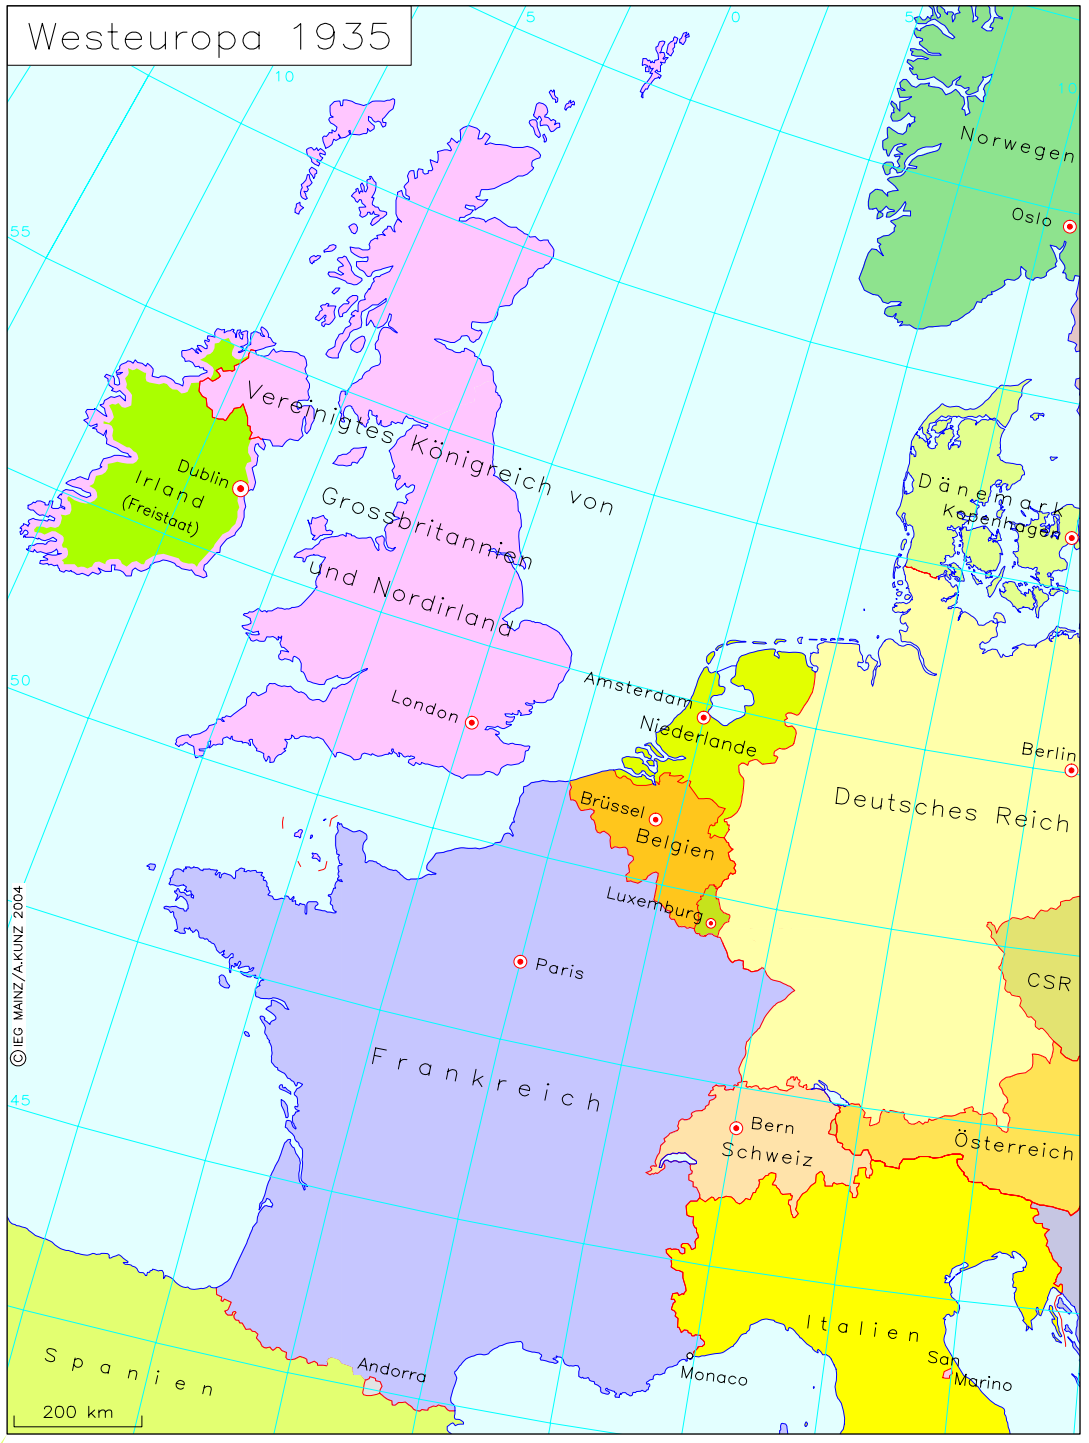

# Westeuropa 1935

© IEG MAINZ/A. KUNZ 2004

200 km