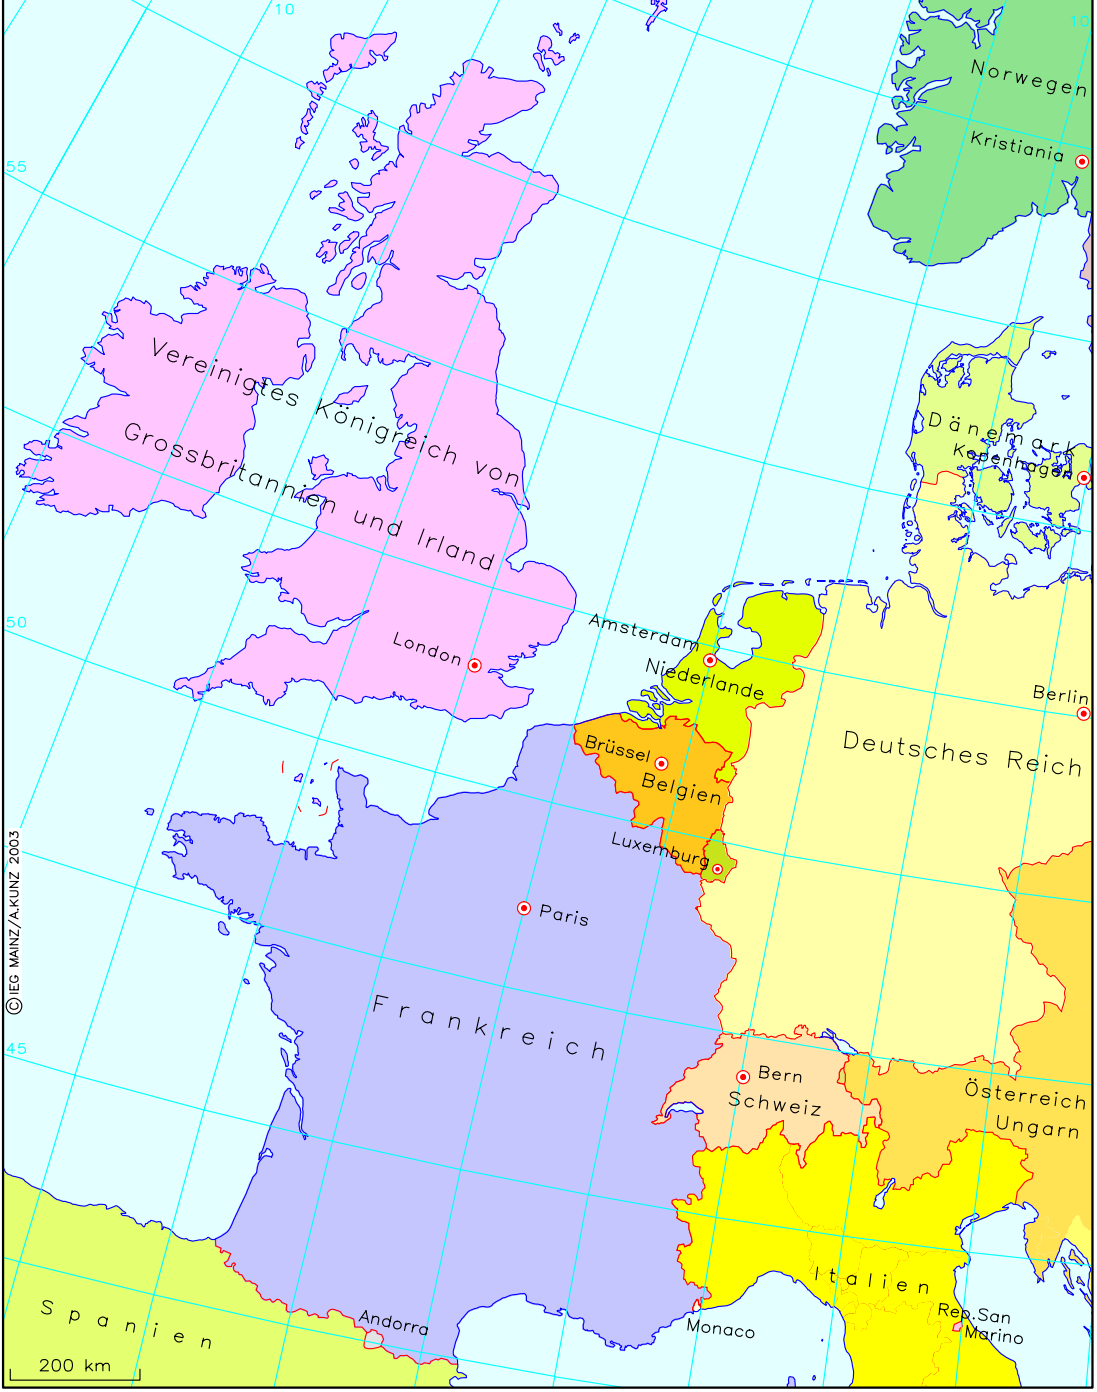

Westeuropa 1914

© IEG MANZ/A.KUNZ 2003

200 km