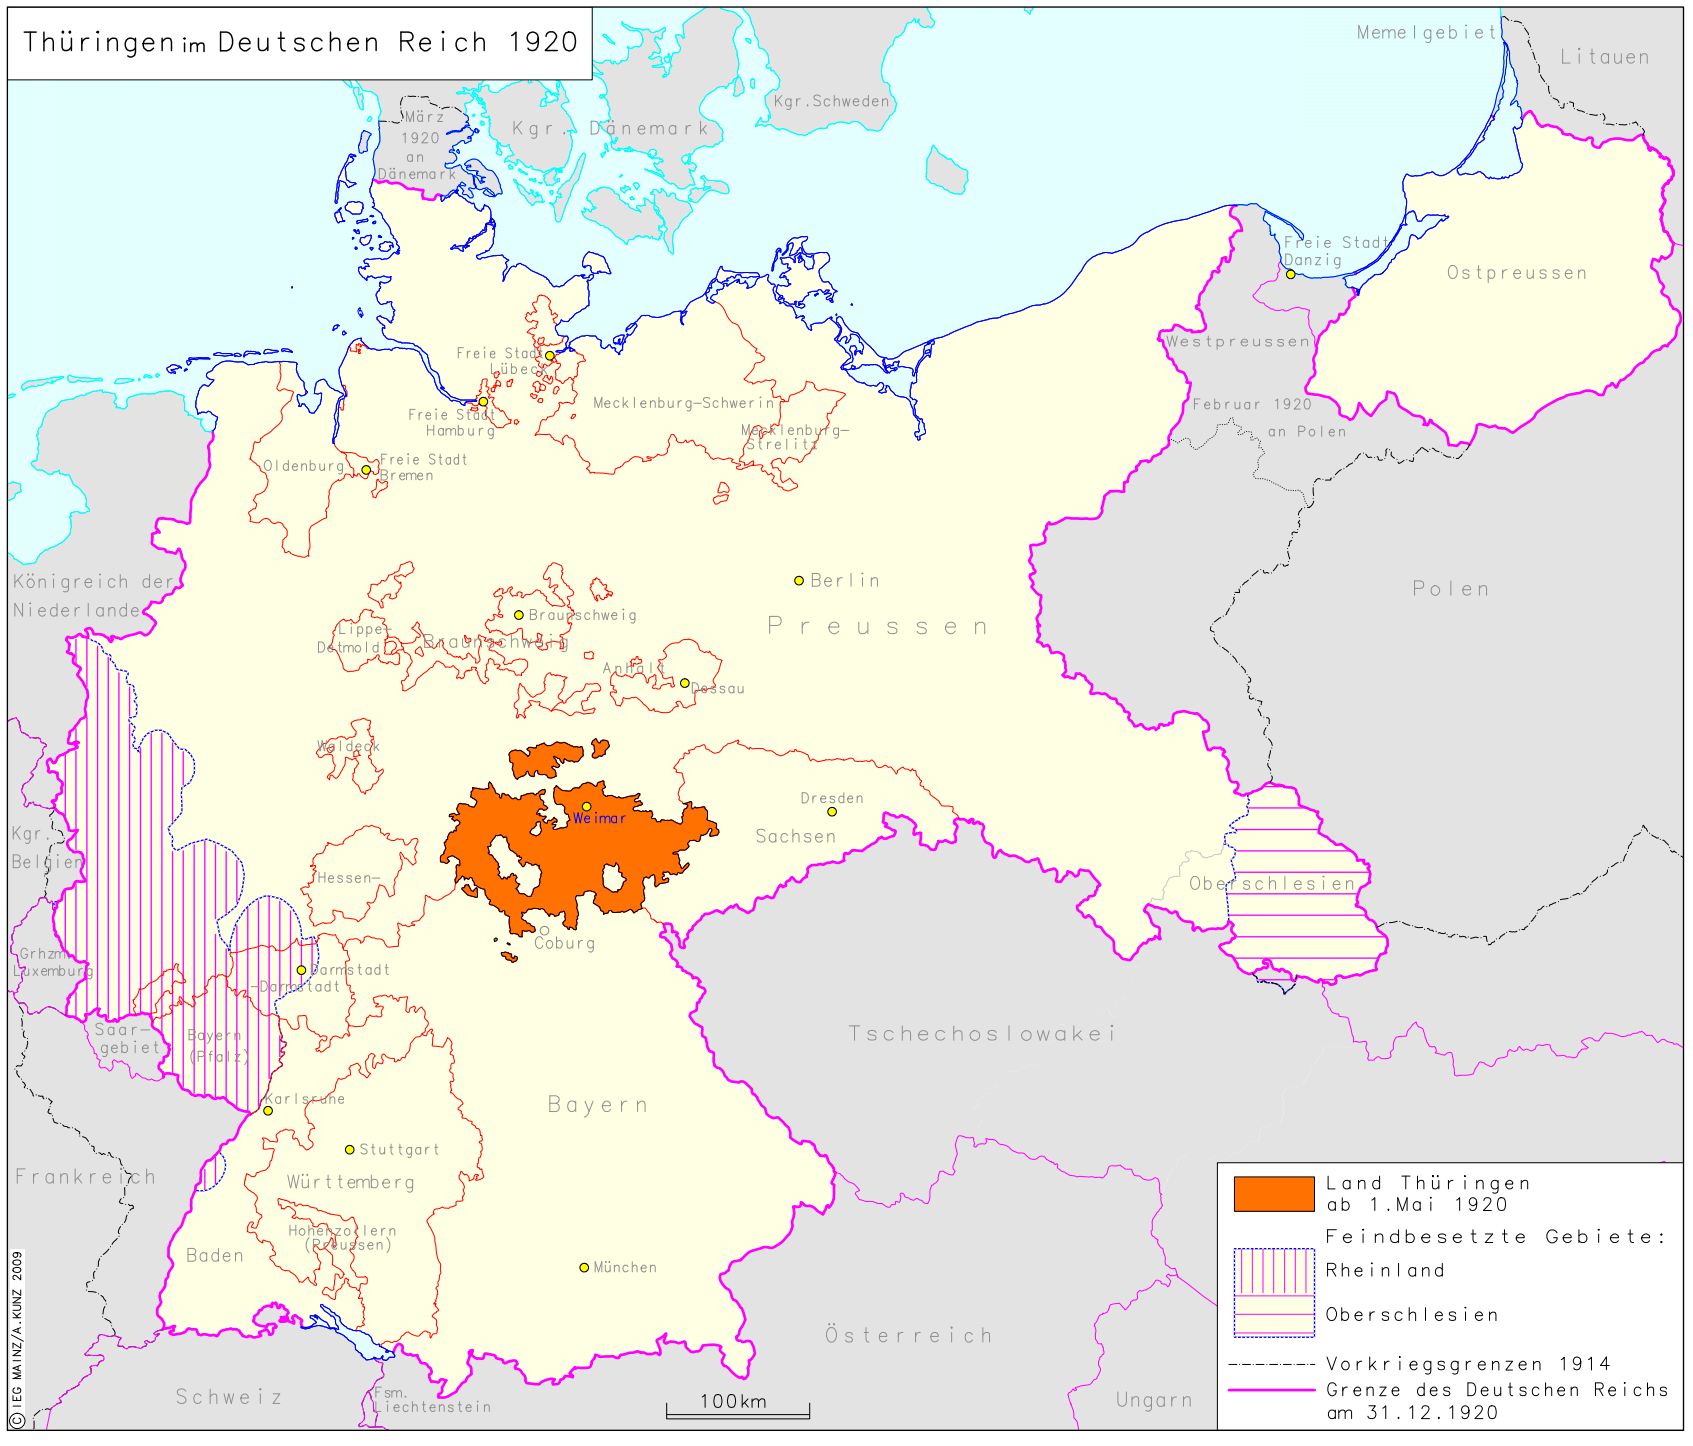

Thüringen im Deutschen Reich 1920

	Land Thüringen ab 1. Mai 1920
Feindbesetzte Gebiete:	
	Rheinland
	Oberschlesien
	Vorkriegsgrenzen 1914
	Grenze des Deutschen Reichs am 31.12.1920