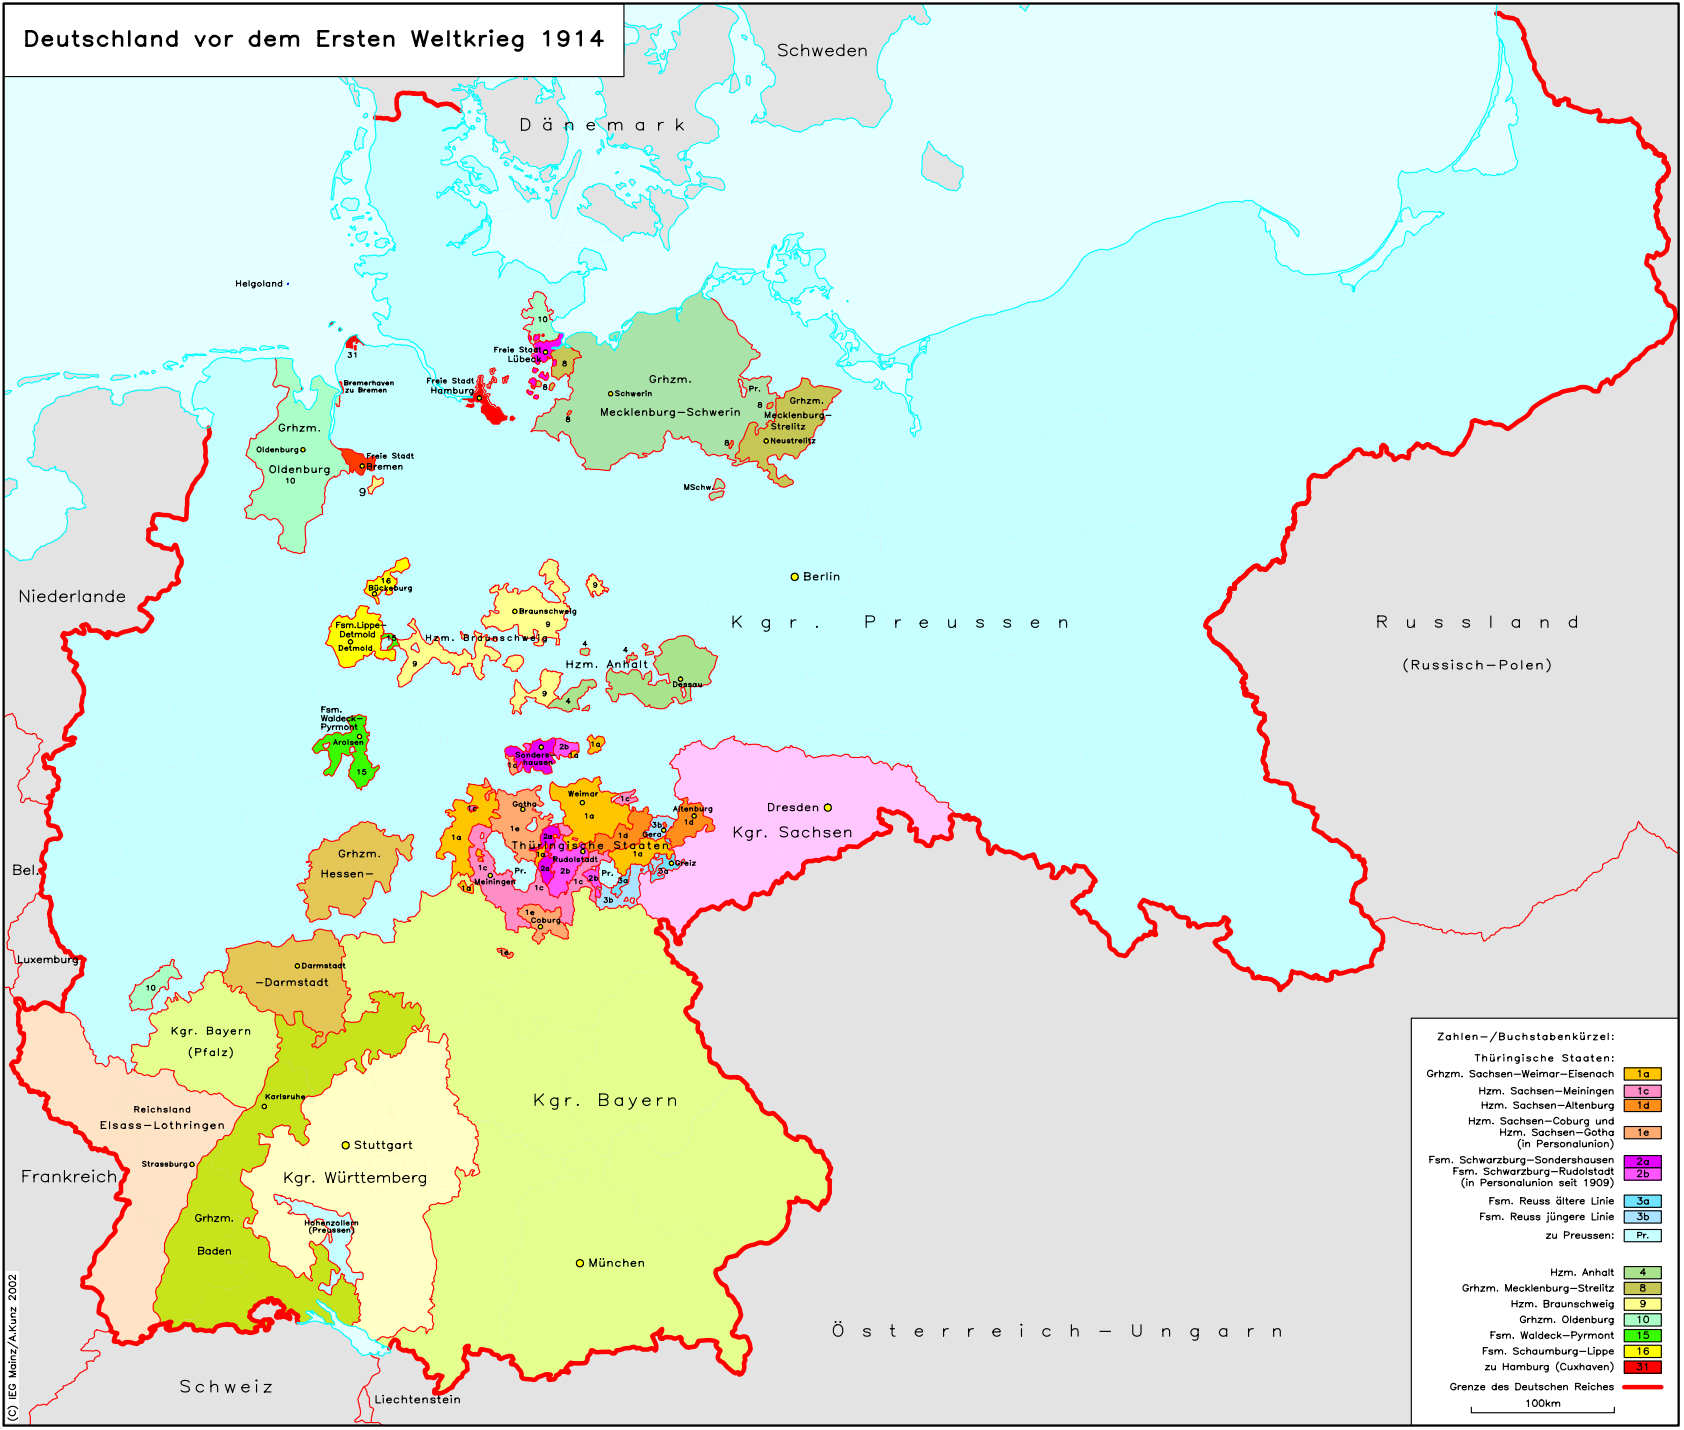

Deutschland vor dem Ersten Weltkrieg 1914

Zahlen-/Buchstabenkürzel:

- Thüringische Staaten:
 - Grhzm. Sachsen-Weimar-Eisenach **1a**
 - Hzm. Sachsen-Meiningen **1c**
 - Hzm. Sachsen-Altenburg **1d**
 - Hzm. Sachsen-Coburg und Hzm. Sachsen-Gotha (in Personalunion) **1e**
 - Fsm. Schwarzburg-Sondershausen (in Personalunion seit 1909) **2a**
 - Fsm. Schwarzburg-Rudolstadt (in Personalunion seit 1909) **2b**
- Fsm. Reuss ältere Linie **3a**
- Fsm. Reuss jüngere Linie **3b**
- zu Preussen: **Pr.**
- Hzm. Anhalt **4**
- Grhzm. Mecklenburg-Strelitz **5**
- Hzm. Braunschweig **6**
- Grhzm. Oldenburg **9**
- Fsm. Waldeck-Pyrmont **10**
- Fsm. Schaumburg-Lippe zu Hamburg (Cuxhaven) **15**
- Grenze des Deutschen Reiches **31**

100km