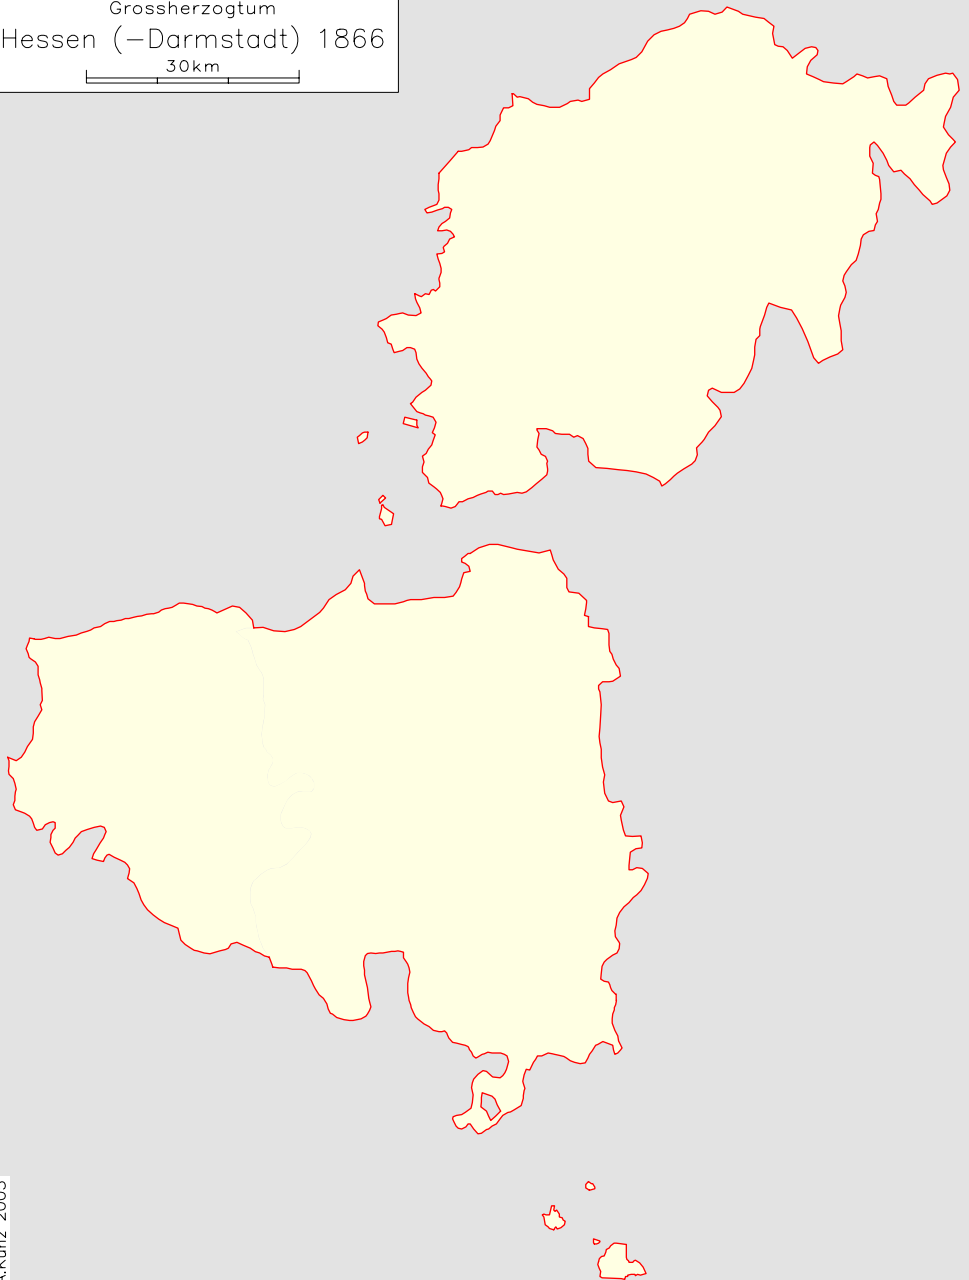

Grossherzogtum

Hessen (–Darmstadt) 1866

30km

Kondominat
Kürnbach