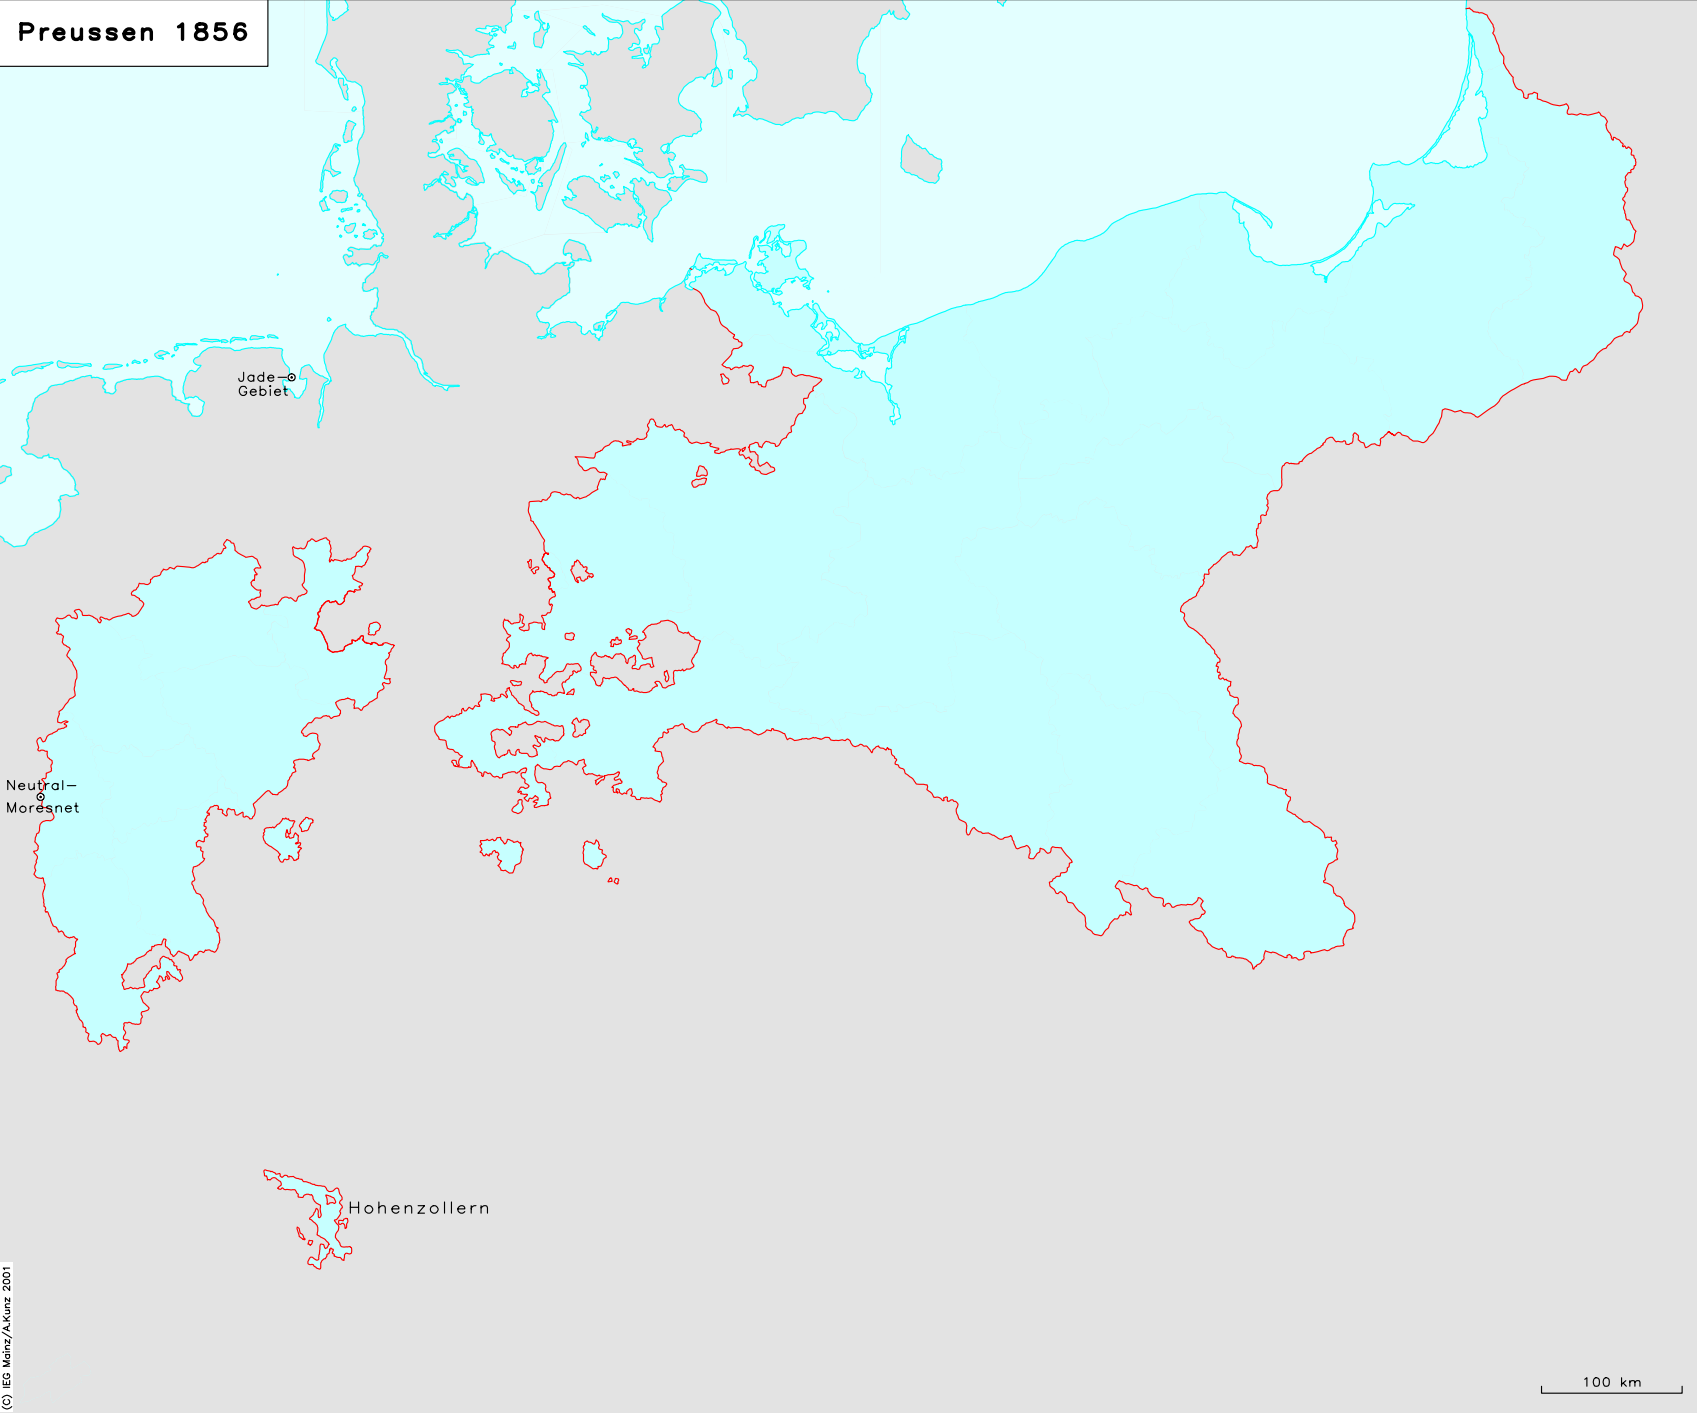

# Preussen 1856

Jade-  
Gebiet

Neutral-  
Moresnet

Hohenzollern

100 km