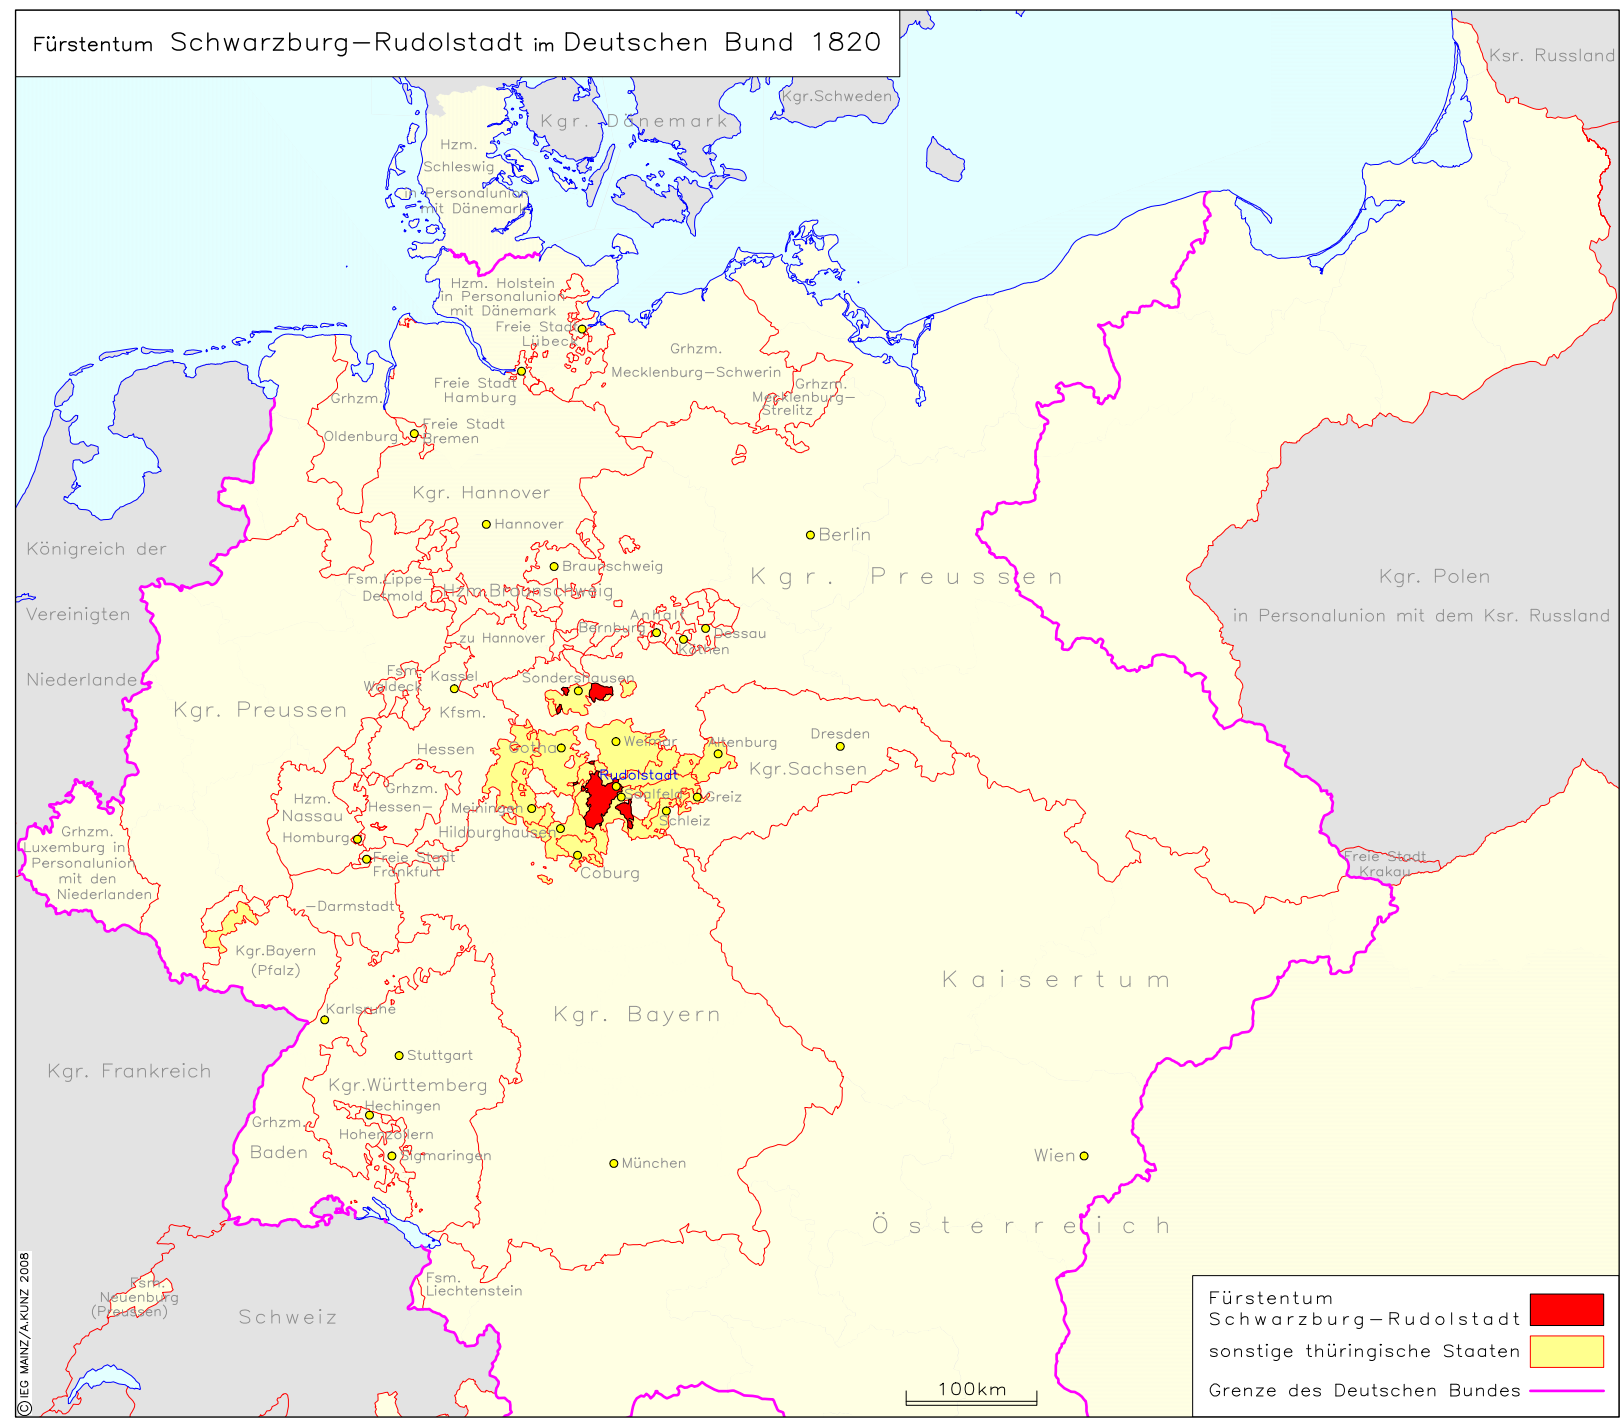

Fürstentum Schwarzburg-Rudolstadt im Deutschen Bund 1820

| | |
|-----------------------------------|--|
| Fürstentum Schwarzburg-Rudolstadt | |
| sonstige thüringische Staaten | |
| Grenze des Deutschen Bundes | |