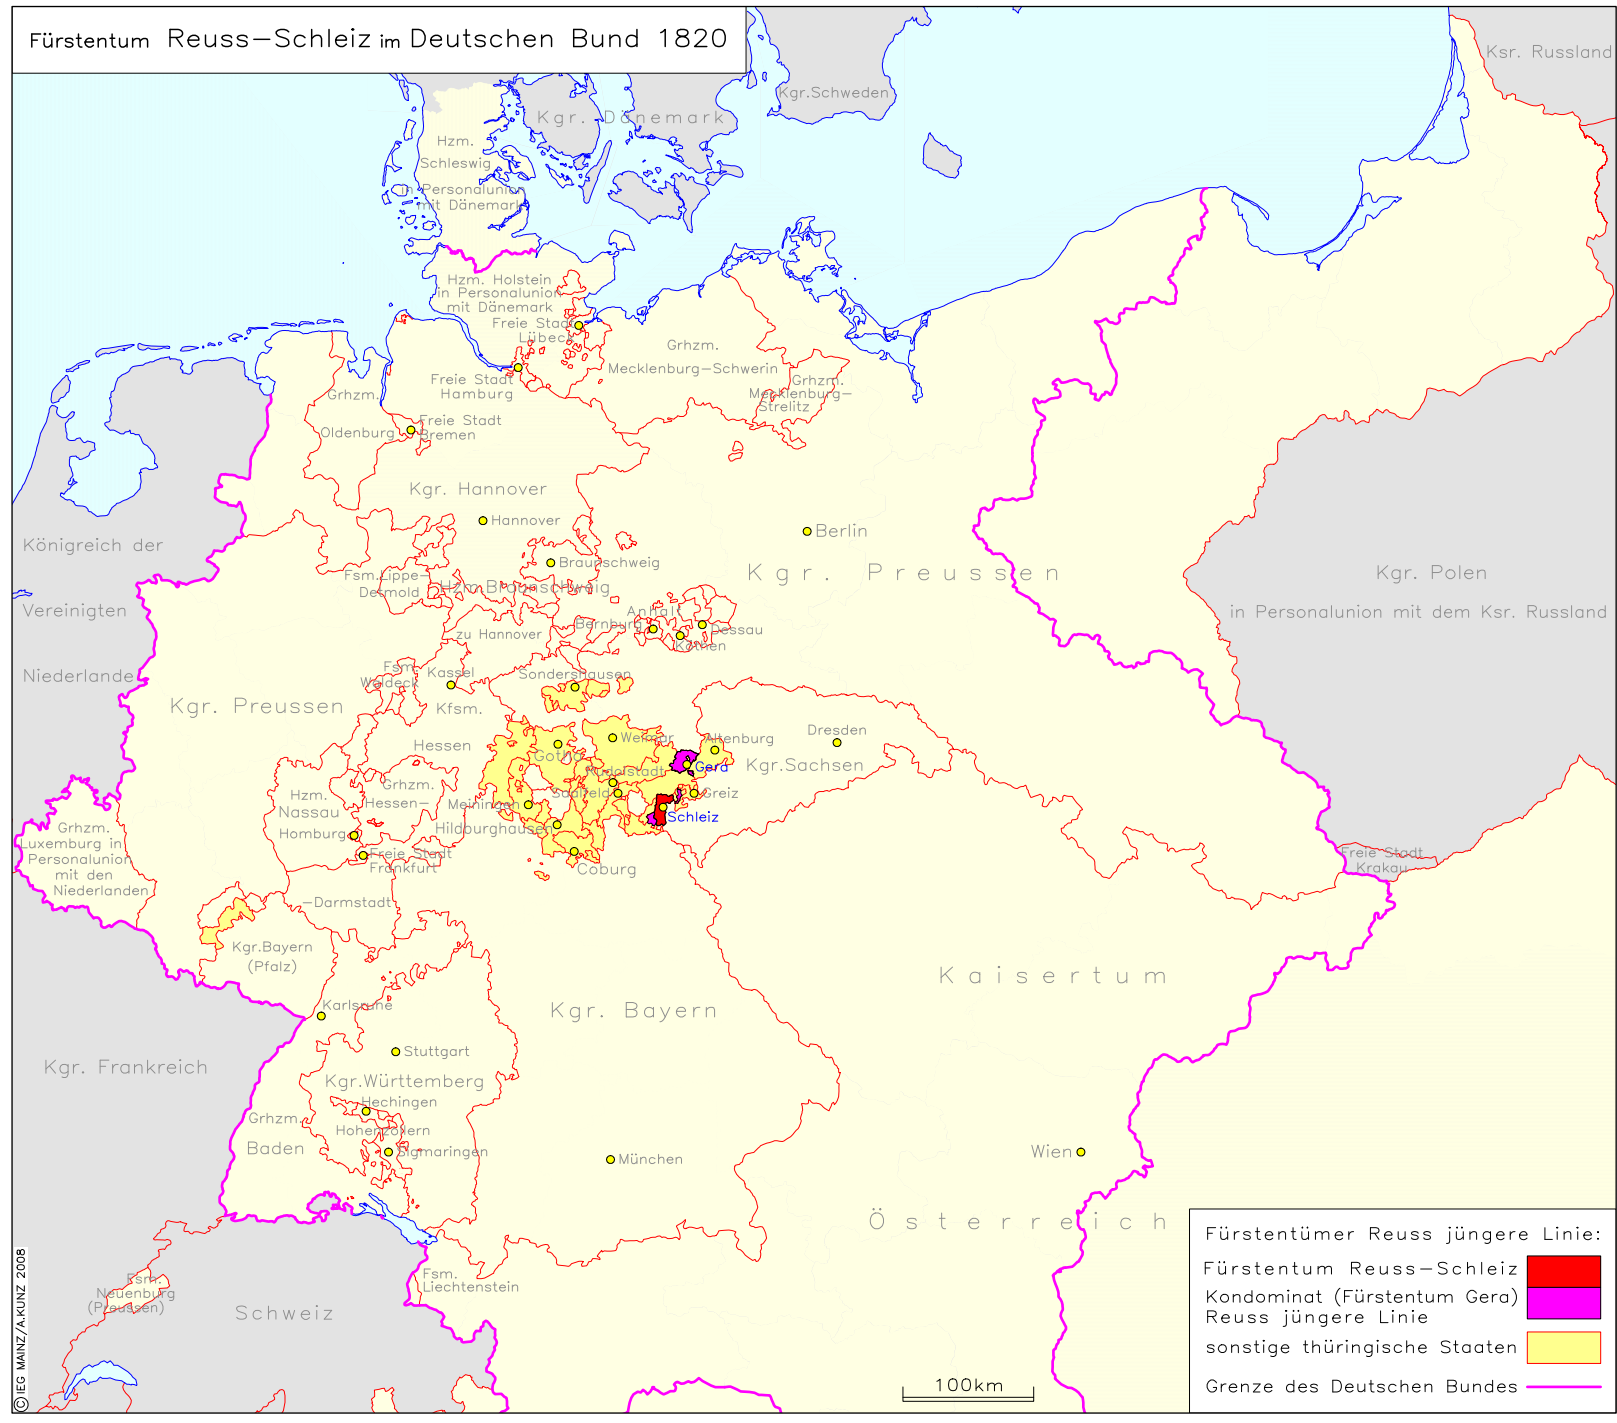

# Fürstentum Reuss–Schleiz im Deutschen Bund 1820

Fürstentümer Reuss jüngere Linie:

Fürstentum Reuss–Schleiz

Kondominat (Fürstentum Gera)

Reuss jüngere Linie

sonstige thüringische Staaten

Grenze des Deutschen Bundes

100km