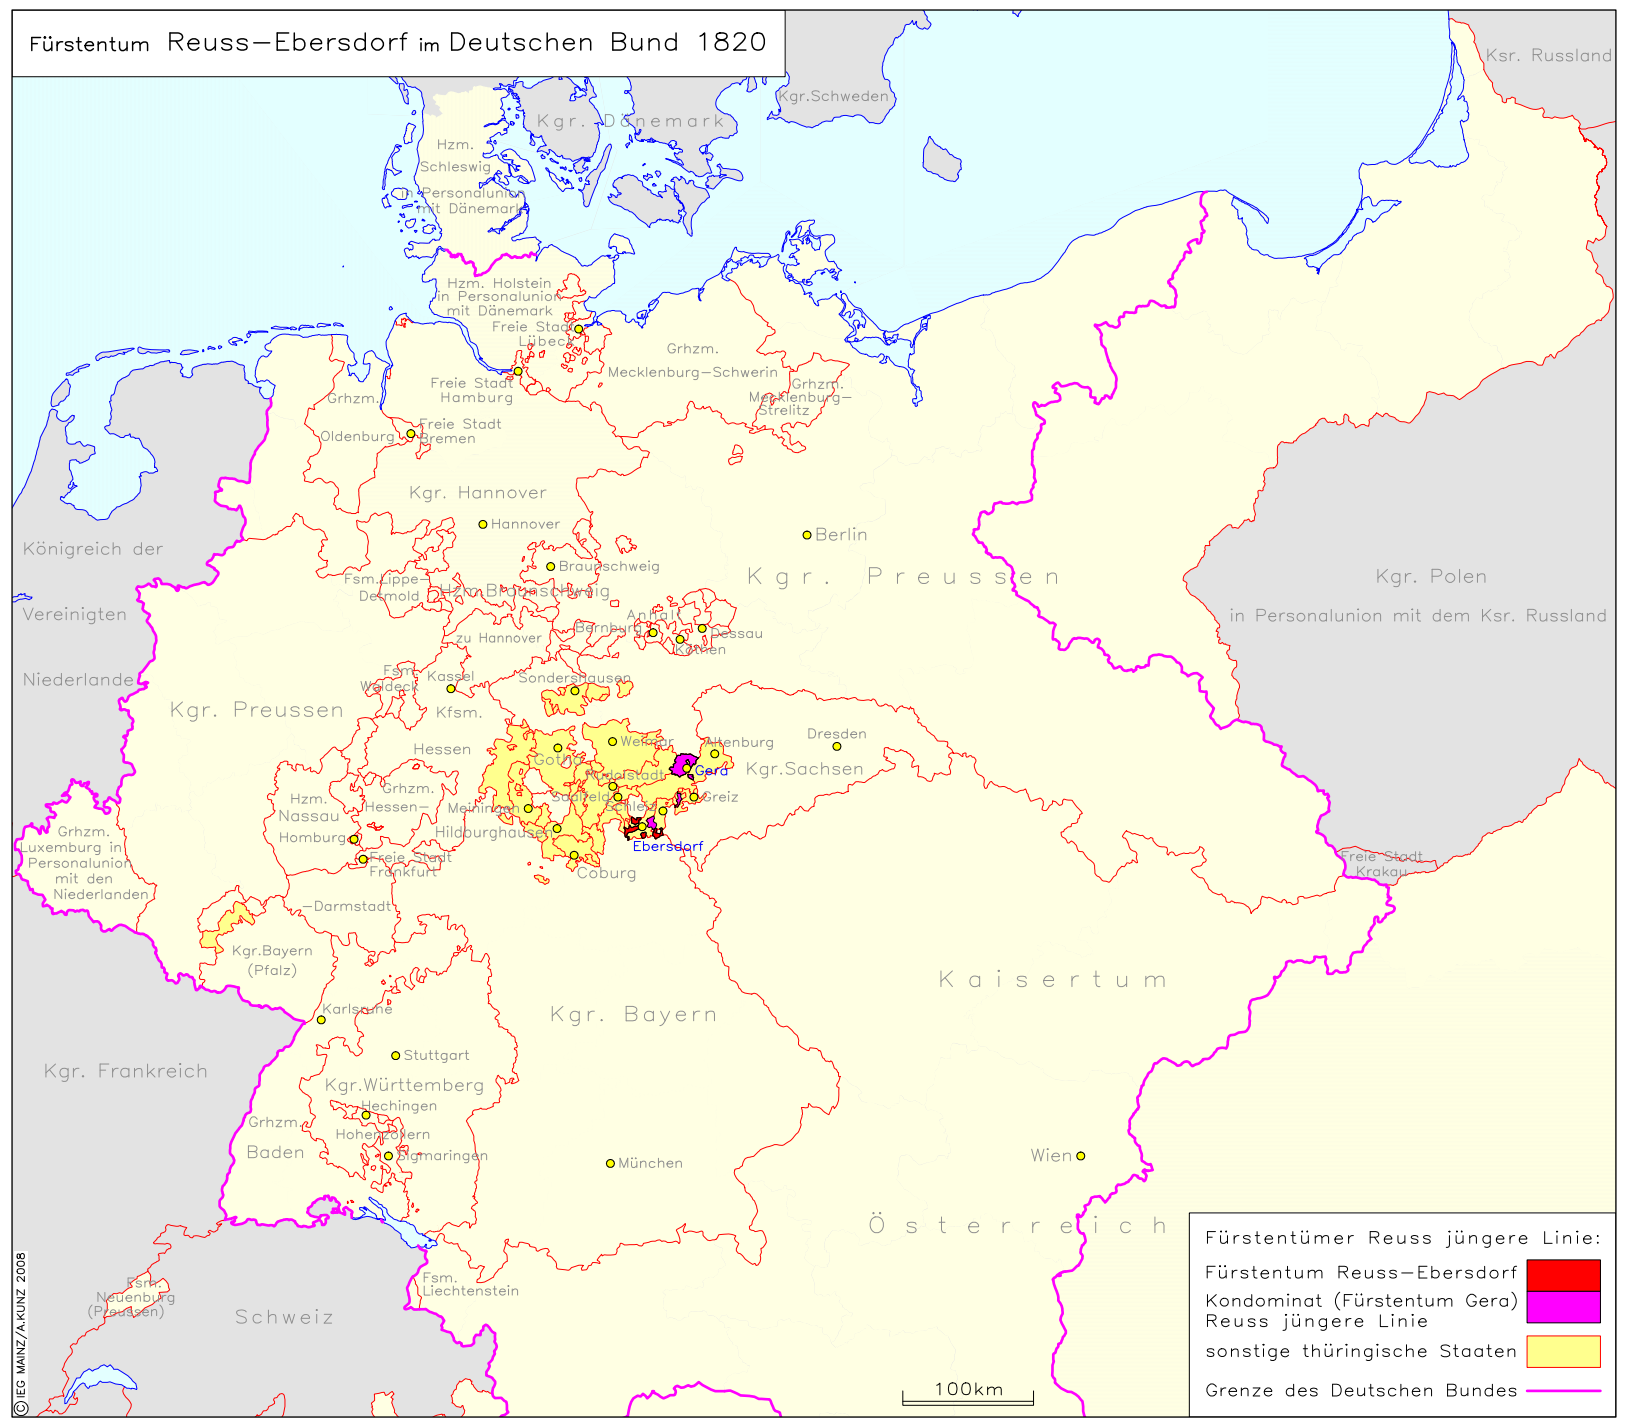

Fürstentum Reuss–Ebersdorf im Deutschen Bund 1820

Fürstentümer Reuss jüngere Linie:

- Fürstentum Reuss–Ebersdorf
- Kondominat (Fürstentum Gera)
- Reuss jüngere Linie
- sonstige thüringische Staaten
- Grenze des Deutschen Bundes