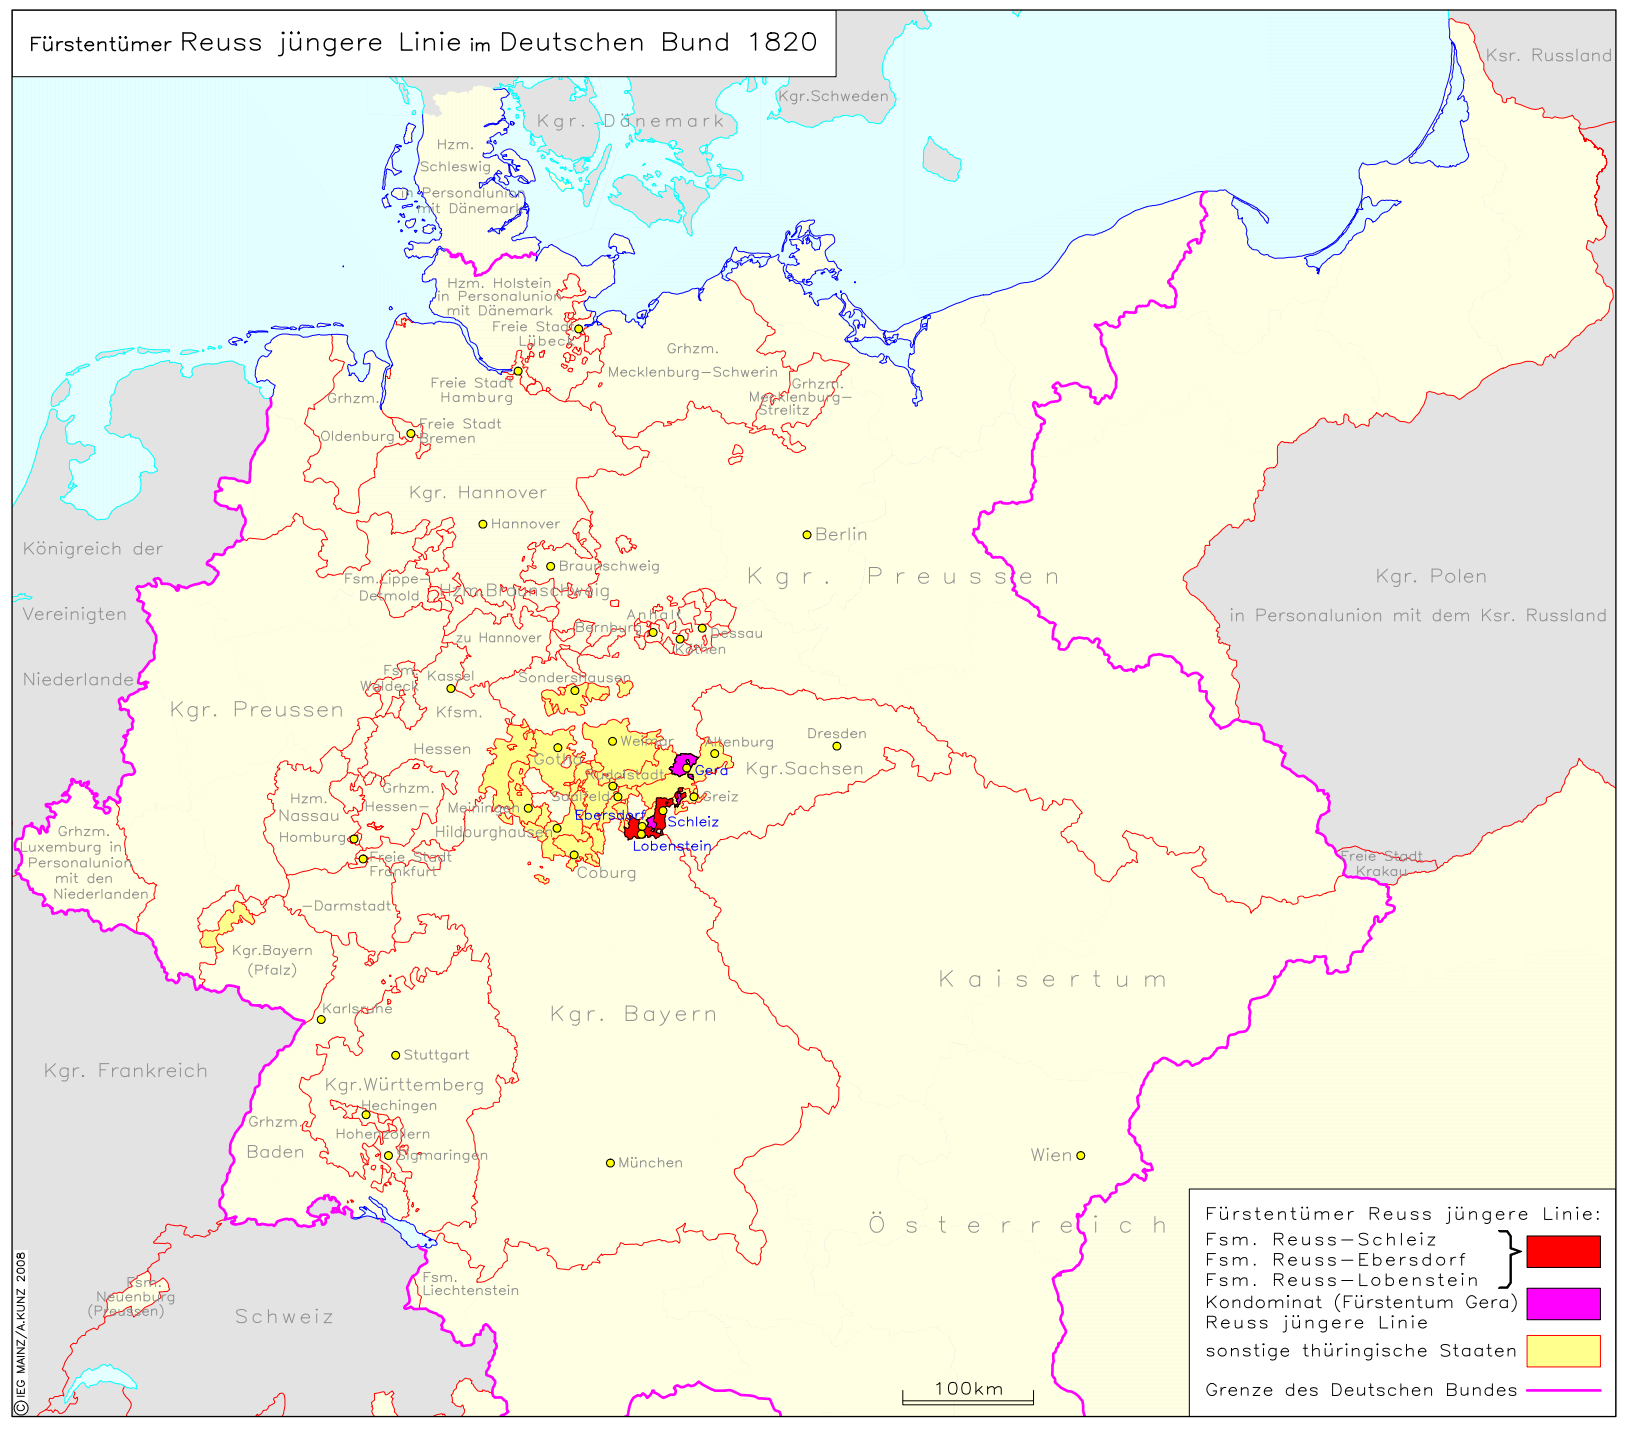

Fürstentümer Reuss jüngere Linie im Deutschen Bund 1820

Fürstentümer Reuss jüngere Linie:

- Fsm. Reuss-Schleiz
- Fsm. Reuss-Ebersdorf
- Fsm. Reuss-Lobenstein
- Kondominat (Fürstentum Gera)
- Reuss jüngere Linie
- sonstige thüringische Staaten
- Grenze des Deutschen Bundes