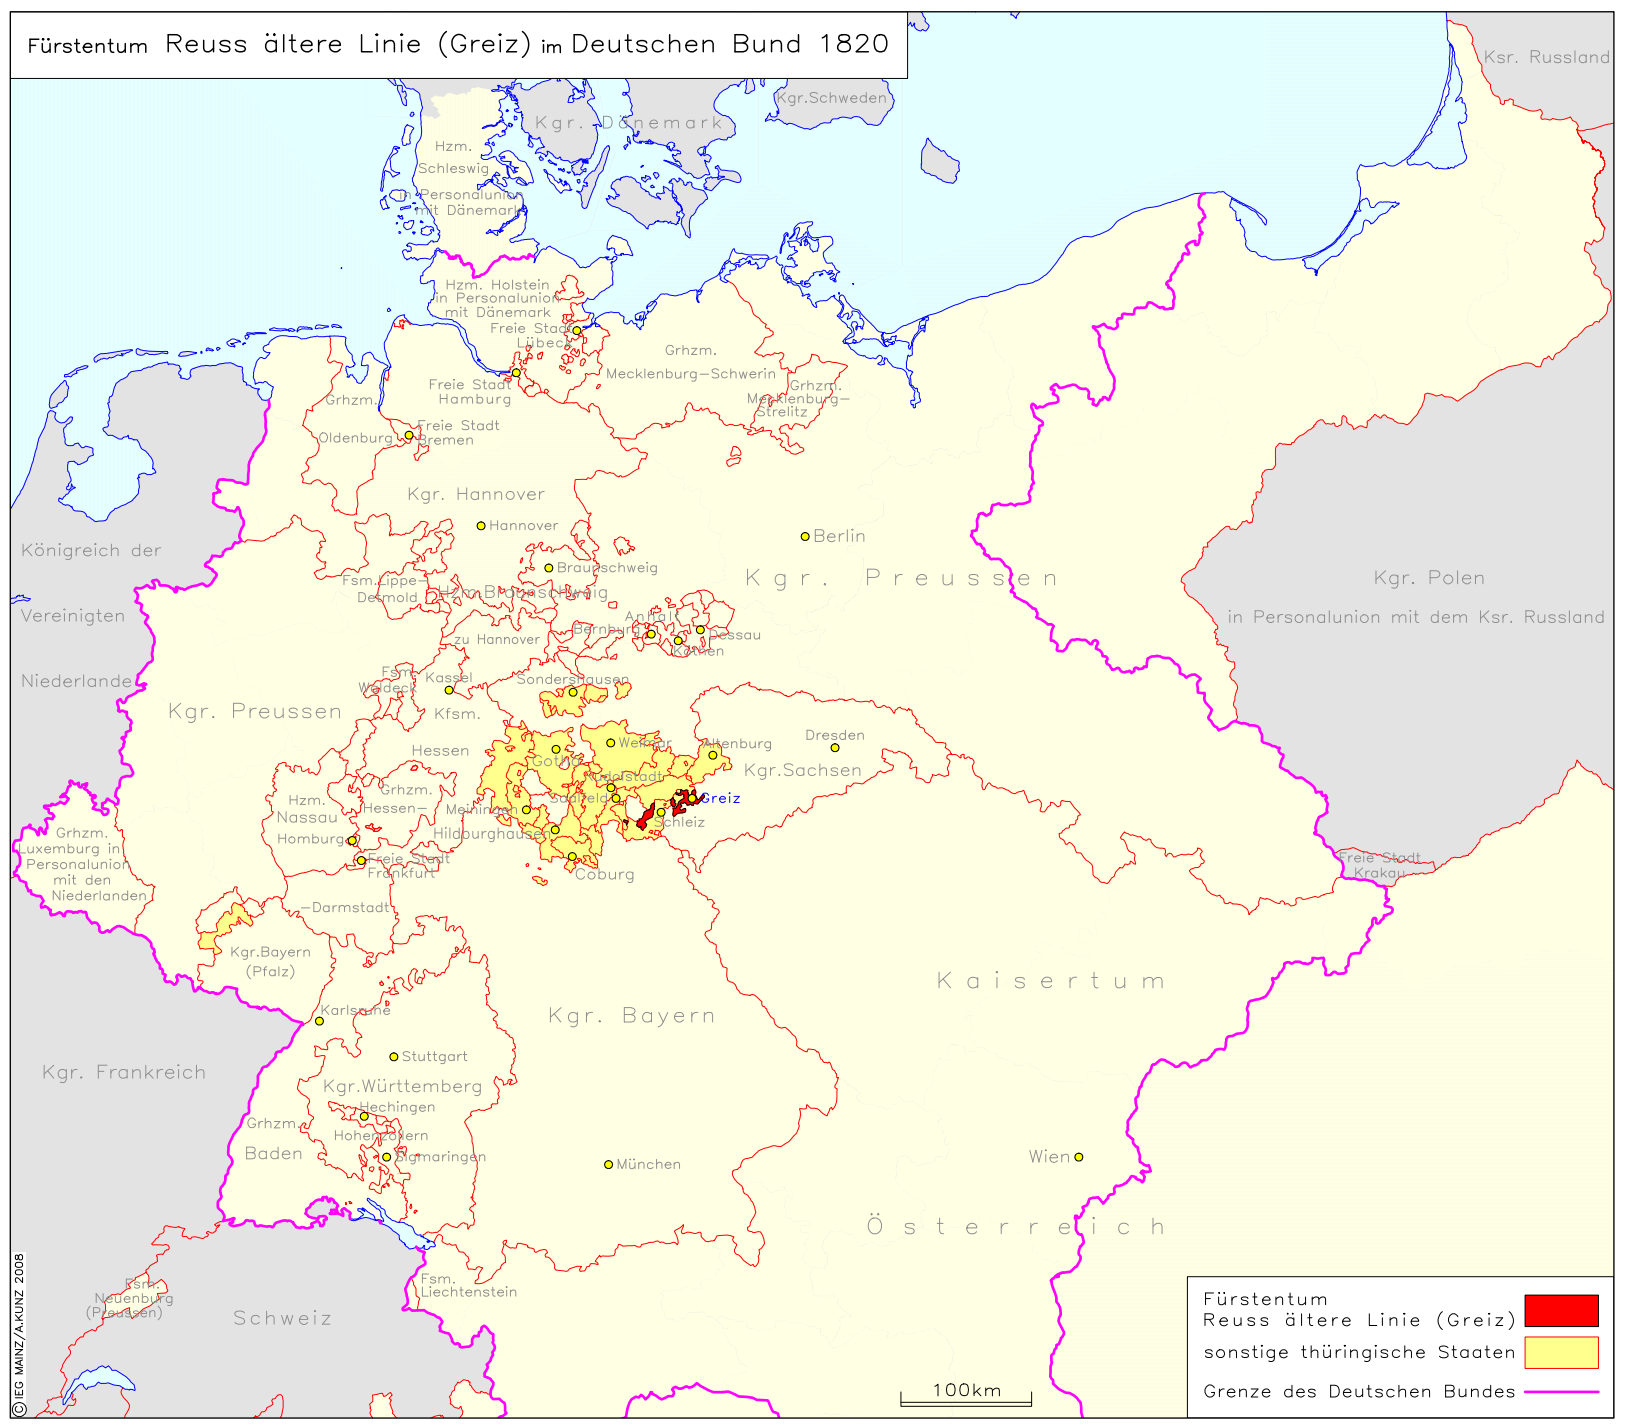

# Fürstentum Reuss ältere Linie (Greiz) im Deutschen Bund 1820

Fürstentum Reuss ältere Linie (Greiz)	<span style="display:inline-block; width:15px; height:15px; background-color:red;"></span>
sonstige thüringische Staaten	<span style="display:inline-block; width:15px; height:15px; background-color:yellow;"></span>
Grenze des Deutschen Bundes	<span style="display:inline-block; width:15px; border-bottom:2px solid pink;"></span>