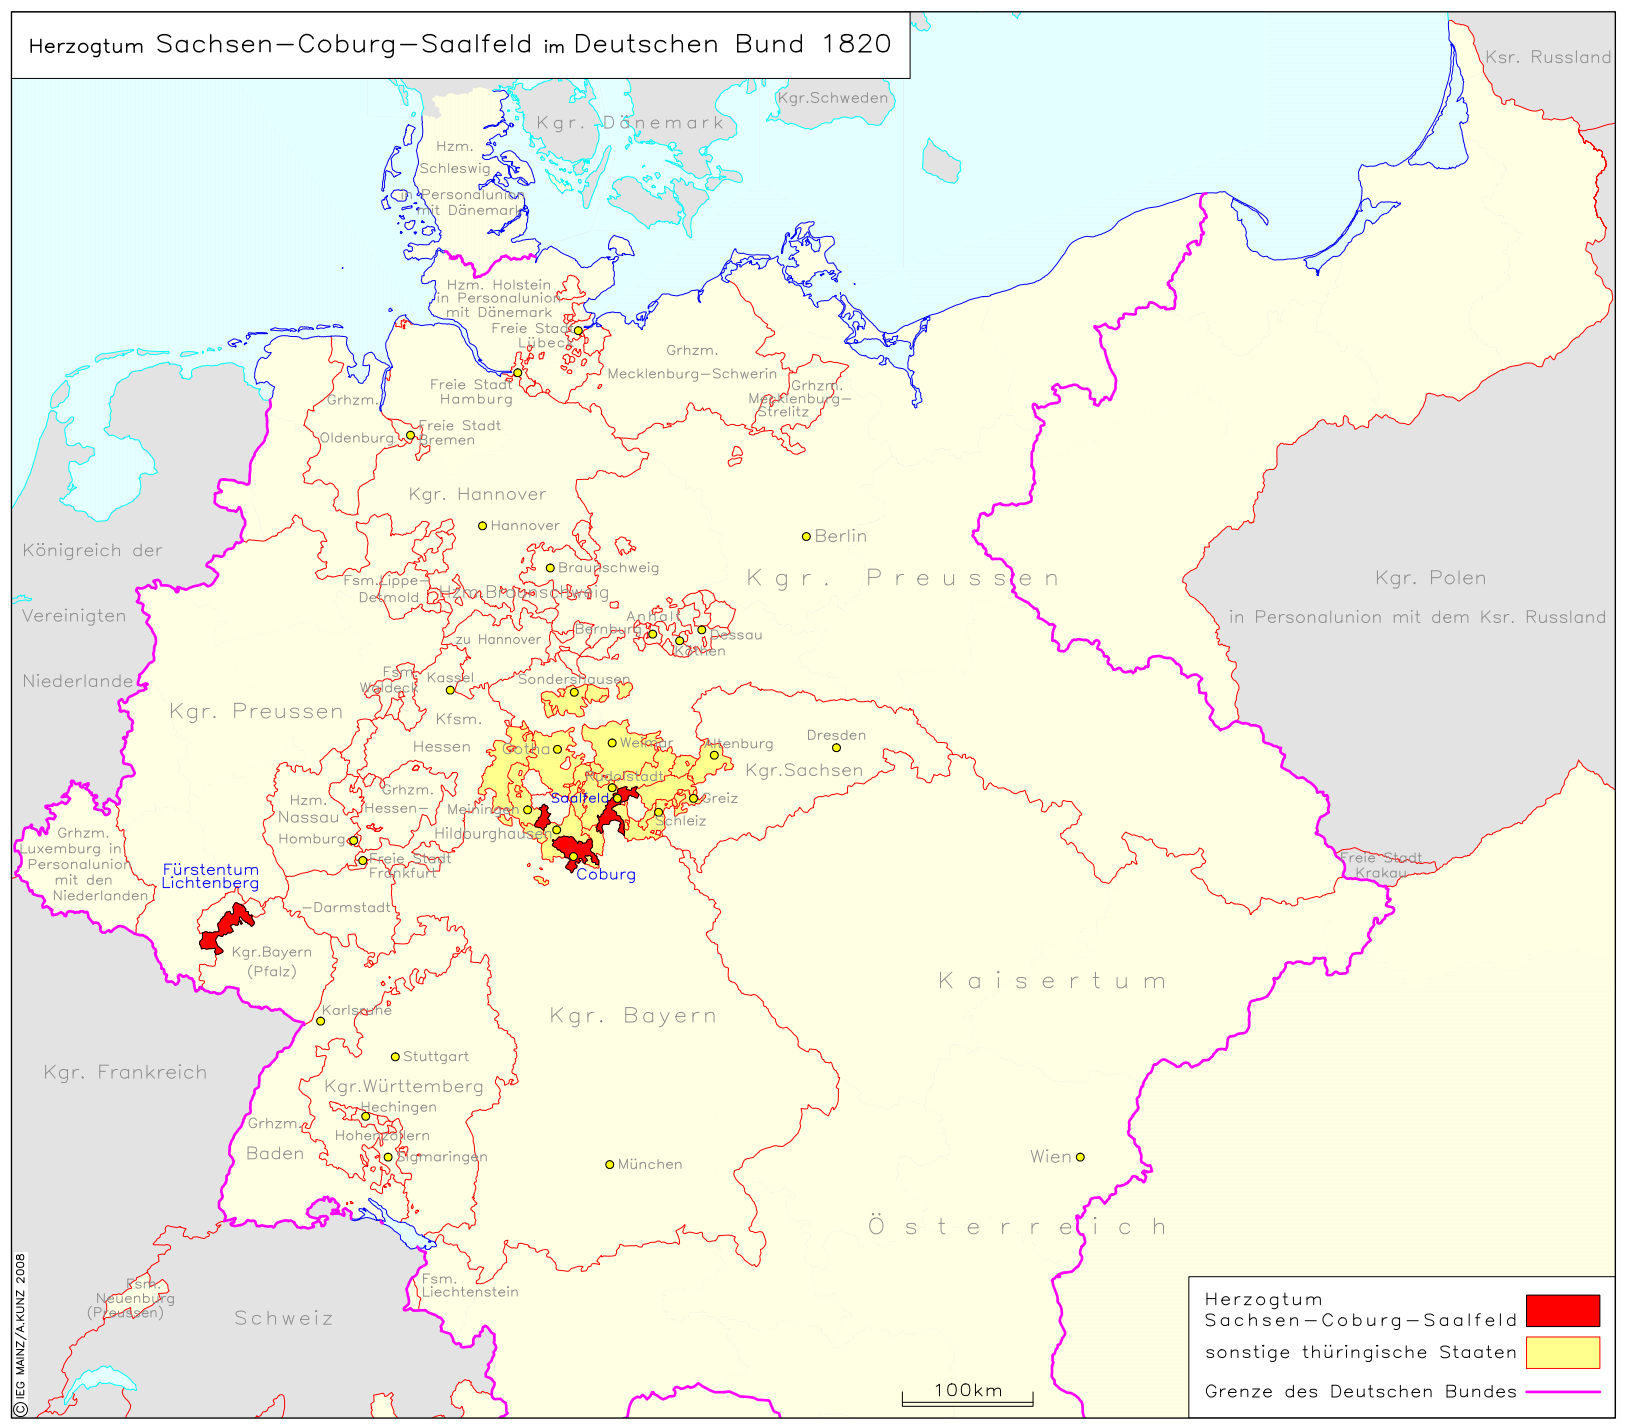

# Herzogtum Sachsen-Coburg-Saalfeld im Deutschen Bund 1820

Herzogtum Sachsen-Coburg-Saalfeld	
sonstige thüringische Staaten	
Grenze des Deutschen Bundes	

100km