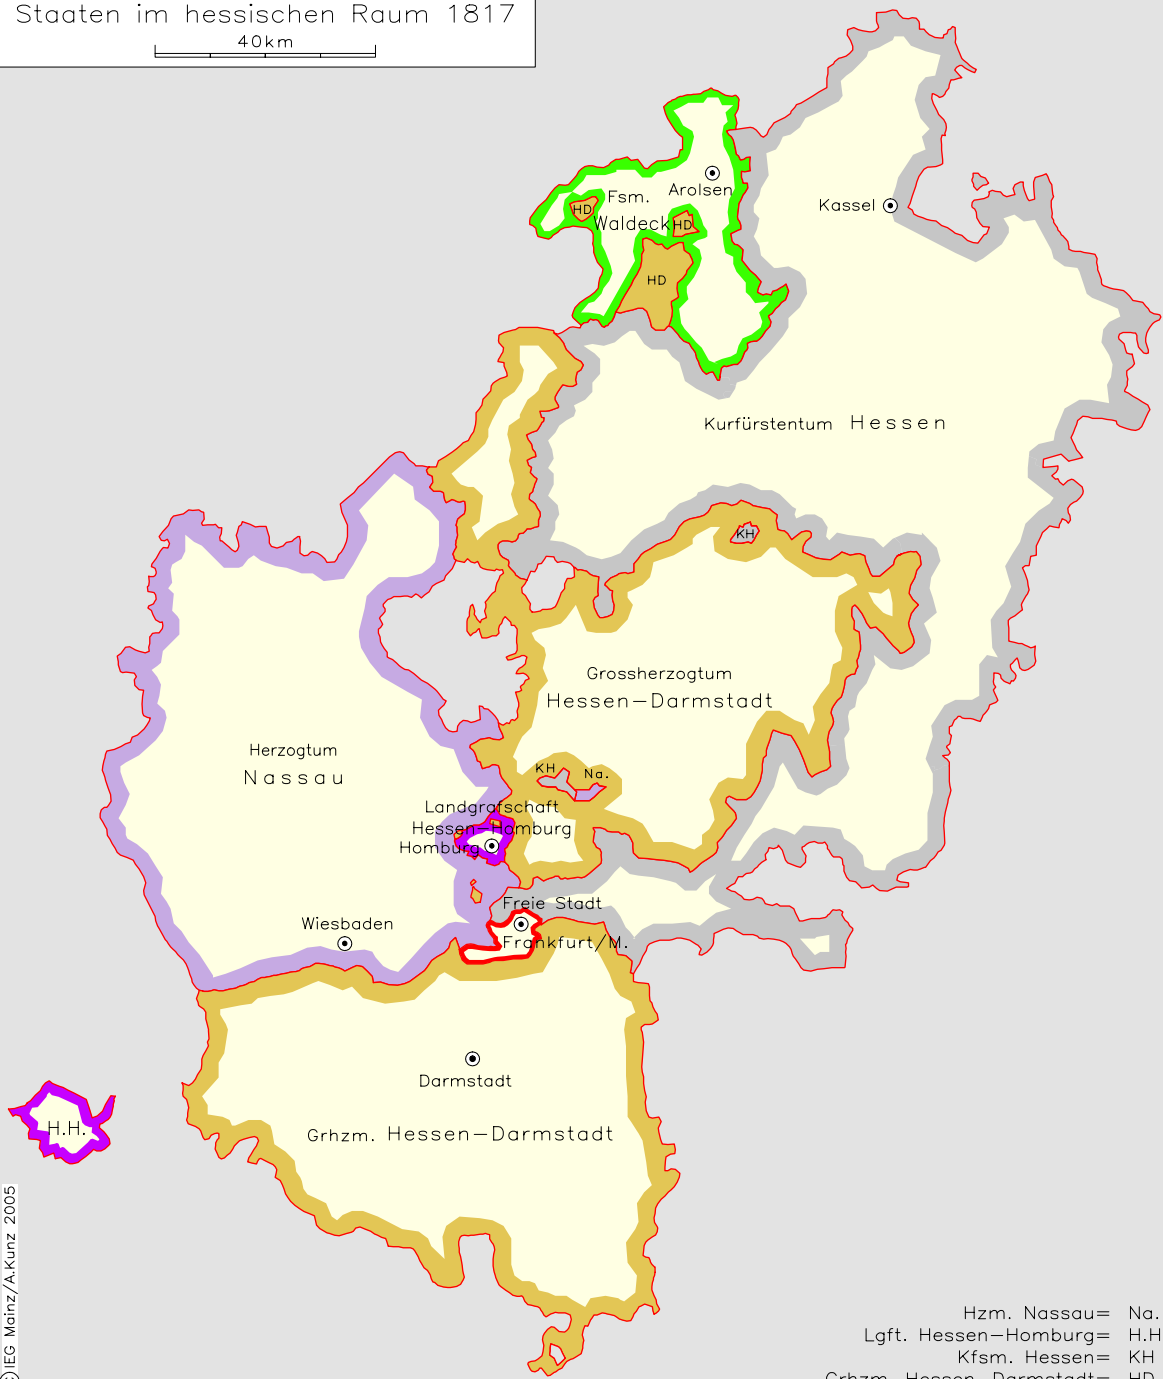

Staaten im hessischen Raum 1817

40km

Hzm. Nassau= Na.
Lgft. Hessen-Homburg= H.H.
Kfsm. Hessen= KH
Grhzm. Hessen-Darmstadt= HD