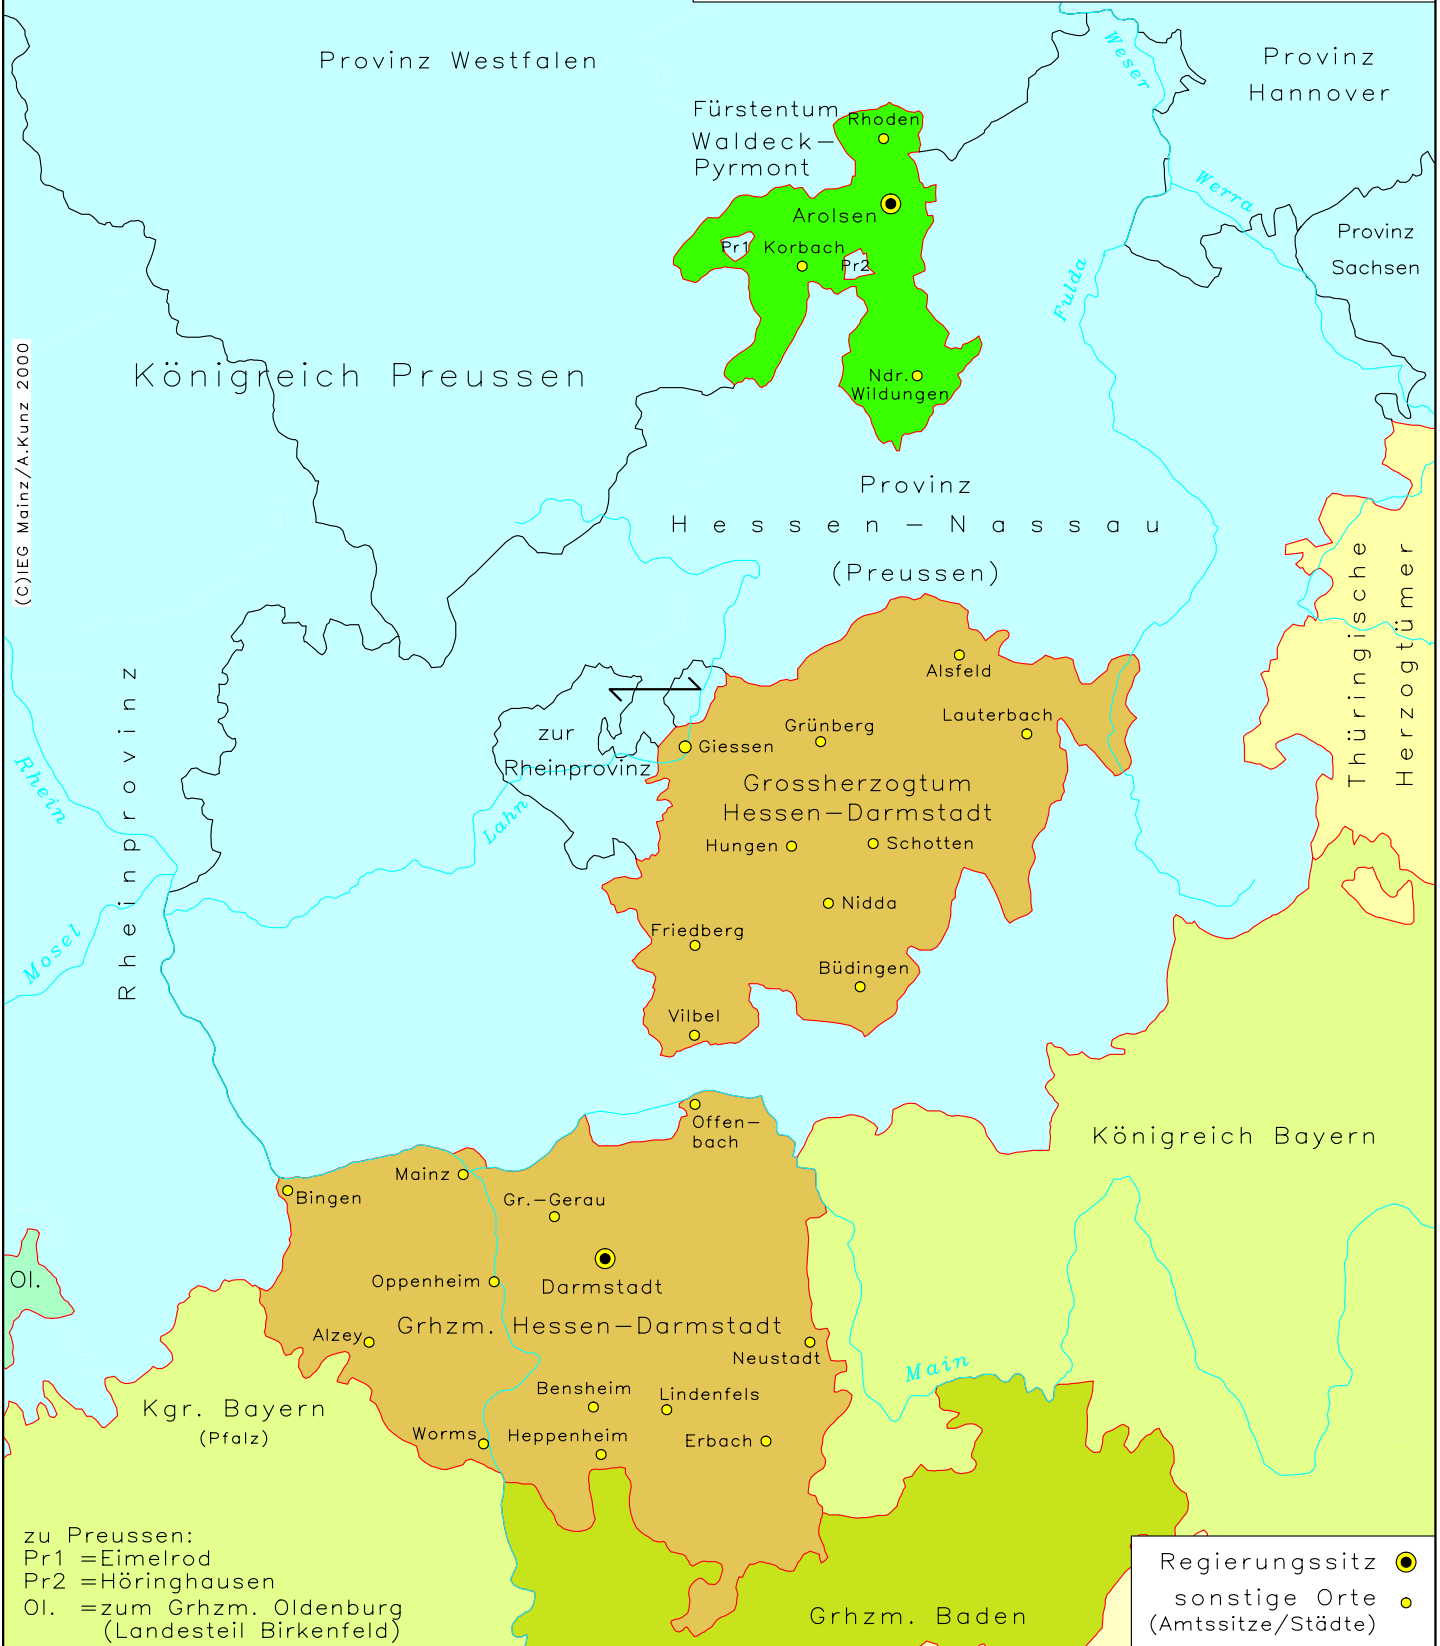

zum Fürstentum Lippe-Detmold

Hessen * Nassau * Waldeck 1871

40 km

(C) IEG Mainz / A. Kunz 2000

zu Preussen:
Pr1 = Eimelrod
Pr2 = Höringhausen
Ol. = zum Grhzm. Oldenburg
(Landesteil Birkenfeld)

Regierungssitz ●
sonstige Orte ○
(Amtssitze/Städte)