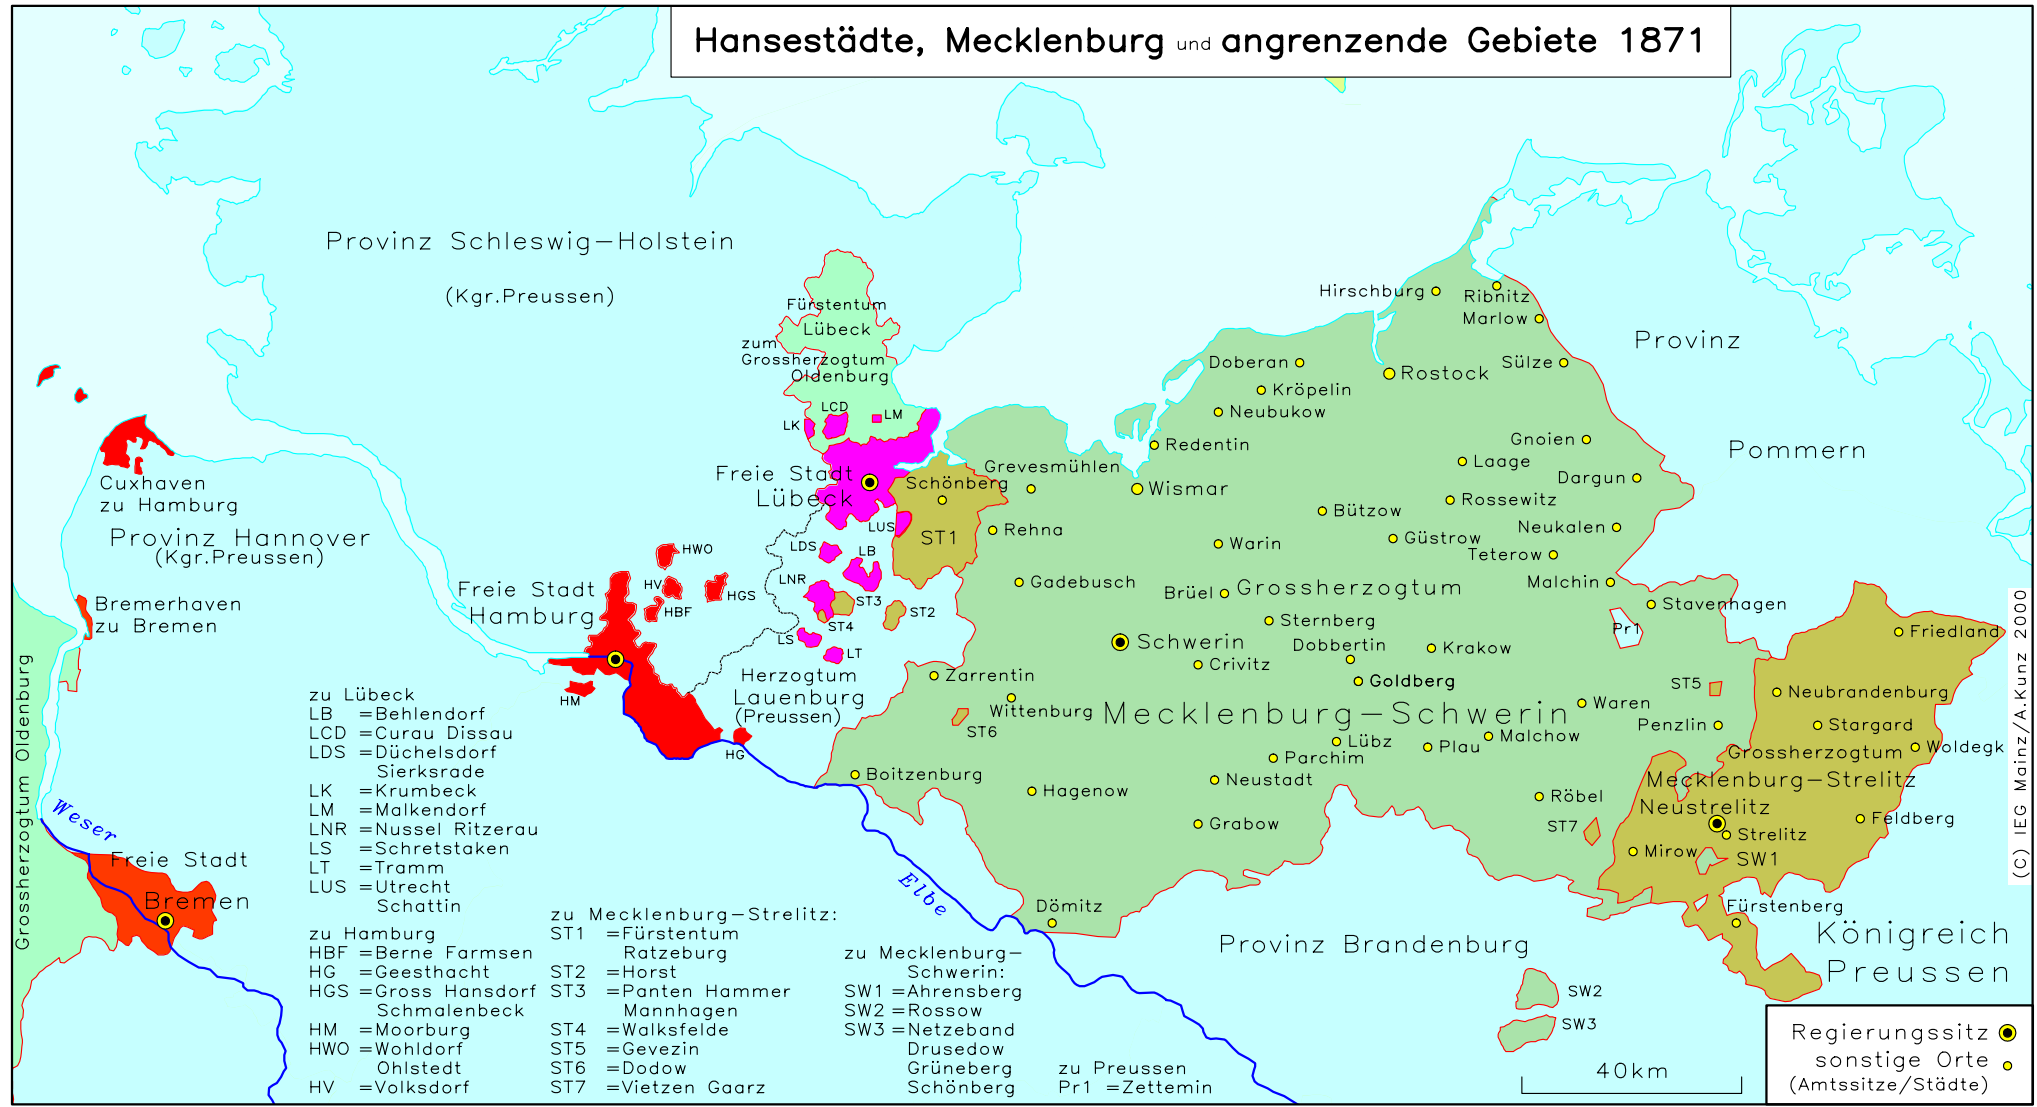

Hansestädte, Mecklenburg und angrenzende Gebiete 1871

- zu Lübeck
- LB =Behlendorf
- LCD =Curau Dissau
- LDS =Düchelsdorf Sierksrade
- LK =Krumbeck
- LM =Malkendorf
- LNR =Nussel Ritterau
- LS =Schretstaken
- LT =Tramm
- LUS =Utrecht Schattin

- zu Hamburg
- HBF =Berne Farmsen
- HG =Geesthacht
- HGS =Gross Hansdorf Schmalenbeck
- HM =Moorburg
- HWO =Wohldorf
- HV =Volksdorf

- zu Mecklenburg-Strelitz:
- ST1 =Fürstentum Ratzeburg
- ST2 =Horst
- ST3 =Panten Hammer Mannhagen
- ST4 =Walksfelde
- ST5 =Gevezin
- ST6 =Dodow
- ST7 =Vietzen Gaarz

- zu Mecklenburg-Schwerin:
- SW1 =Ahrensberg
- SW2 =Rossow
- SW3 =Netzeband Drusedow Grüneberg Schönberg

- zu Preussen
- Pr1 =Zettemin