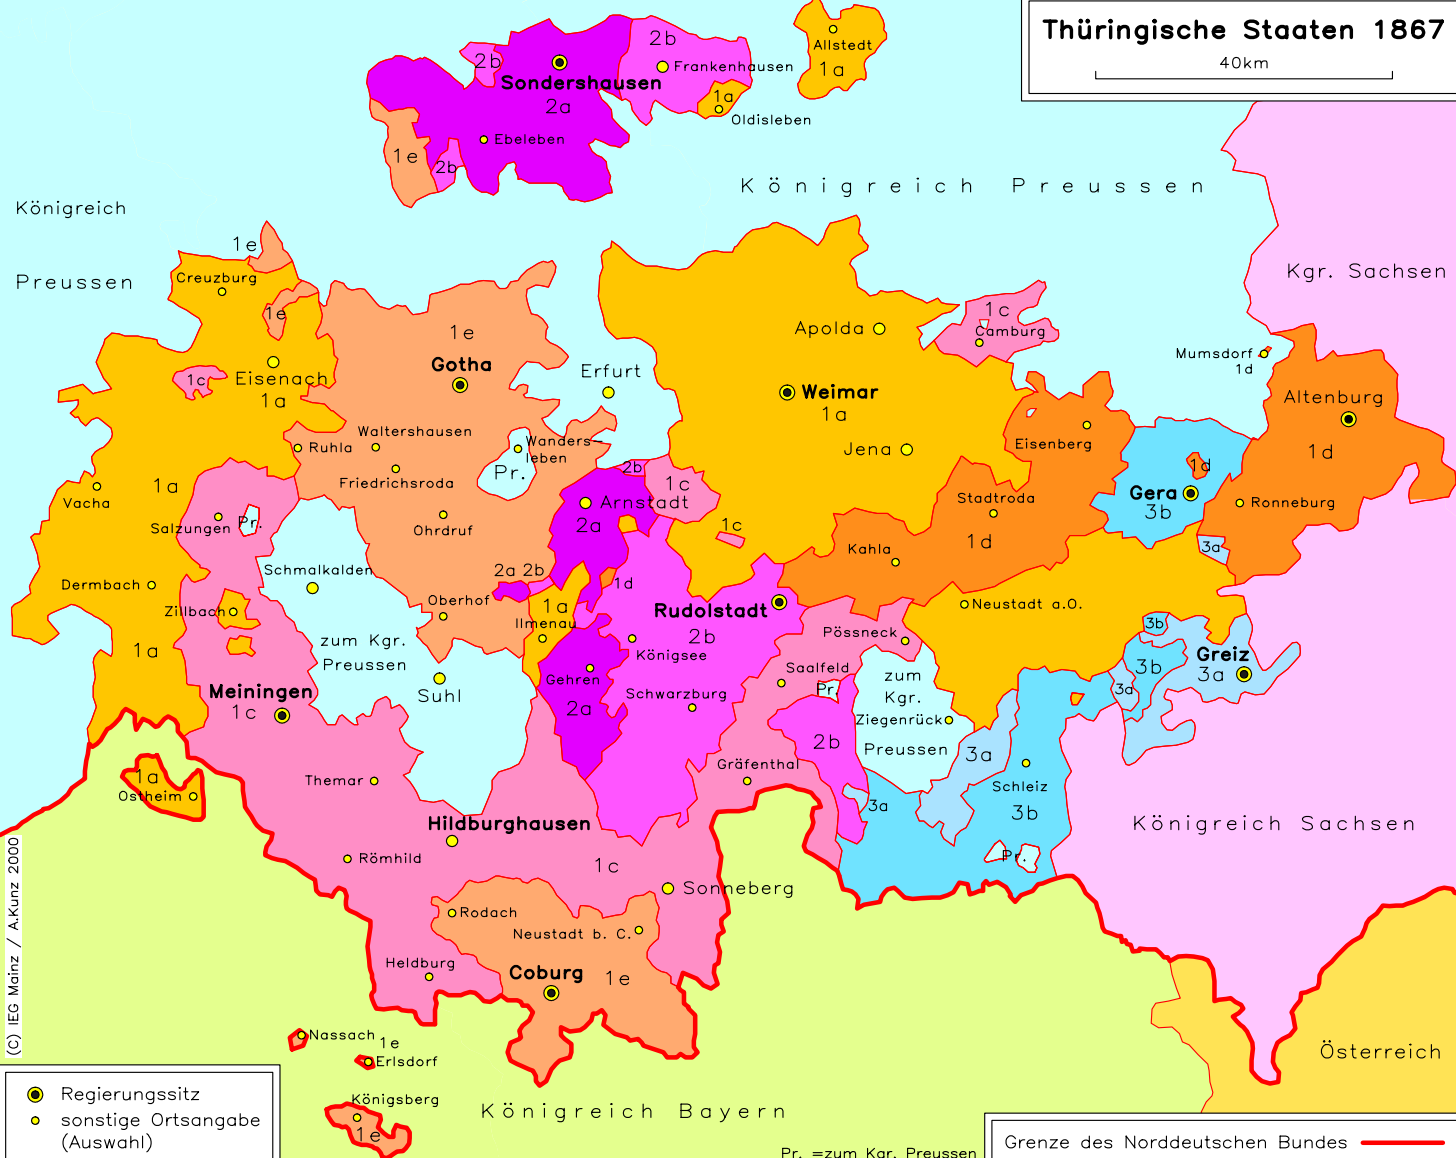

Thüringische Staaten 1867

40km

© IEG Mainz / A.Kunz 2000

- Regierungssitz
- sonstige Ortsangabe (Auswahl)

Grenze des Norddeutschen Bundes

Herzogtümer:

1a	Grossherzogtum Sachsen-Weimar-Eisenach
1c	Hzm. Sachsen-Meiningen
1d	Hzm. Sachsen-Altenburg
1e	Hzm. Sachsen-Coburg und Hzm. Sachsen-Gotha (in Personalunion)

Fürstentümer:

2a	Fsm. Schwarzburg-Sondershausen
2b	Fsm. Schwarzburg-Rudolstadt
3a	Fsm. Reuss ältere Linie
3b	Fsm. Reuss jüngere Linie