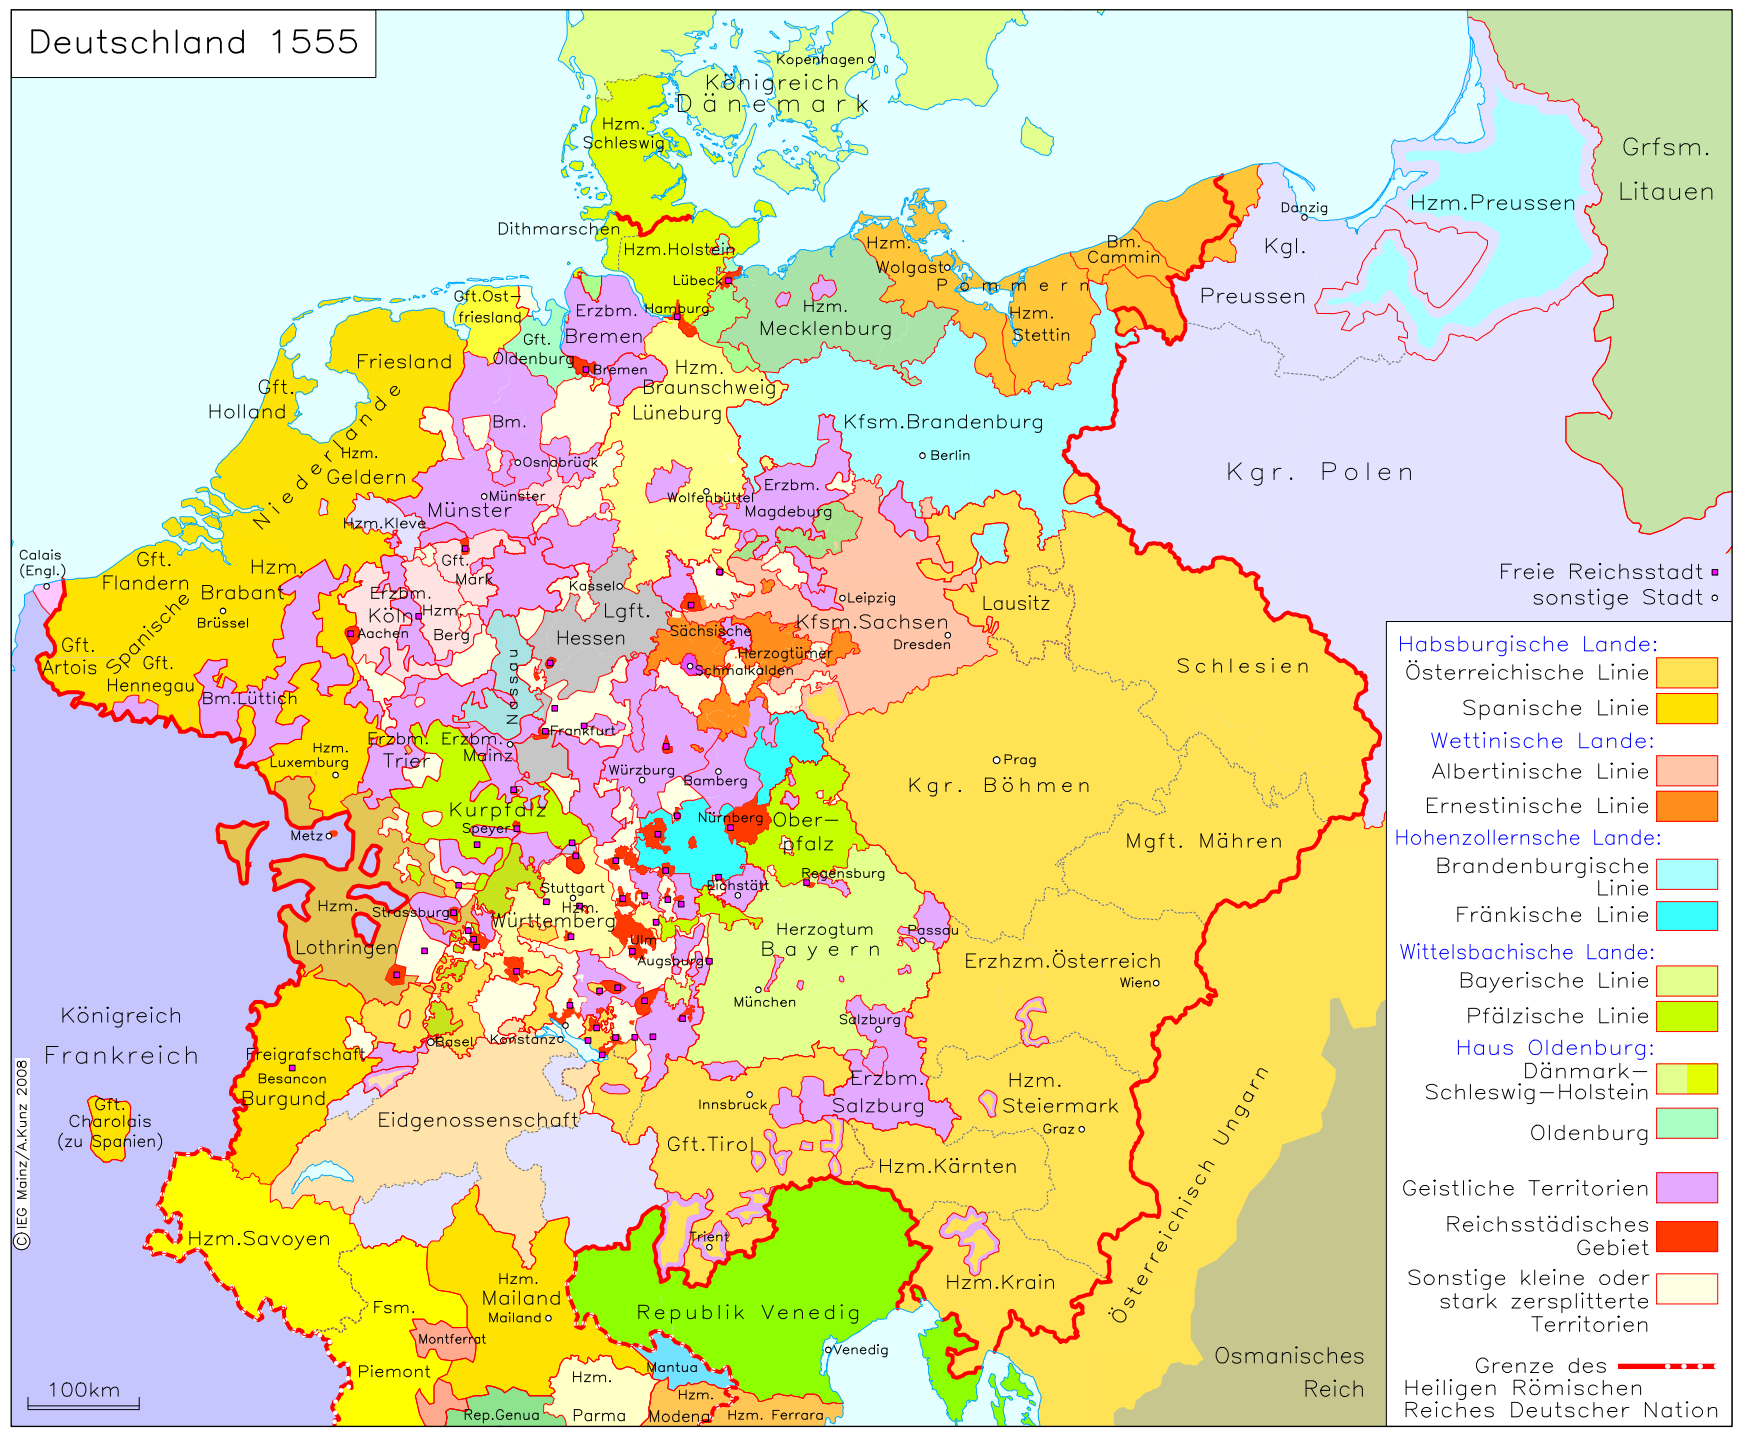

Deutschland 1555

- Habsburgische Lande:**
 - Österreichische Linie
 - Spanische Linie
 - Wettinische Lande:**
 - Albertinische Linie
 - Ernestinische Linie
 - Hohenzollernsche Lande:**
 - Brandenburgische Linie
 - Fränkische Linie
 - Wittelsbachische Lande:**
 - Bayerische Linie
 - Pfälzische Linie
 - Haus Oldenburg:**
 - Dänmark-Schleswig-Holstein
 - Oldenburg
 - Geistliche Territorien**
 - Reichsstädtisches Gebiet**
 - Sonstige kleine oder stark zersplitterte Territorien**
- Grenze des Heiligen Römischen Reiches Deutscher Nation

© IEG Mainz / A. Kunz 2008

100km